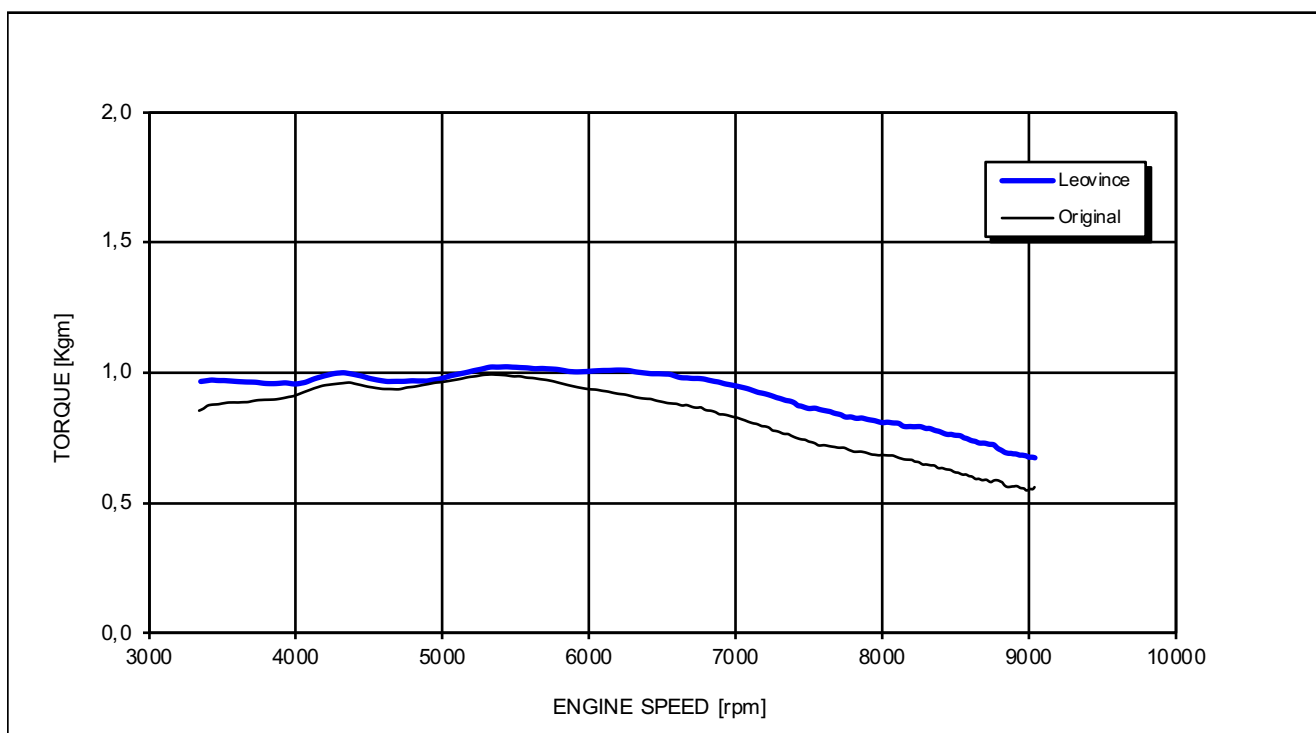

## HONDA MSX 125/GROM

\*Racing configuration

### Test conditions:

999 mBar  
21 °C

### Reference conditions:

1013 mBar  
20 °C