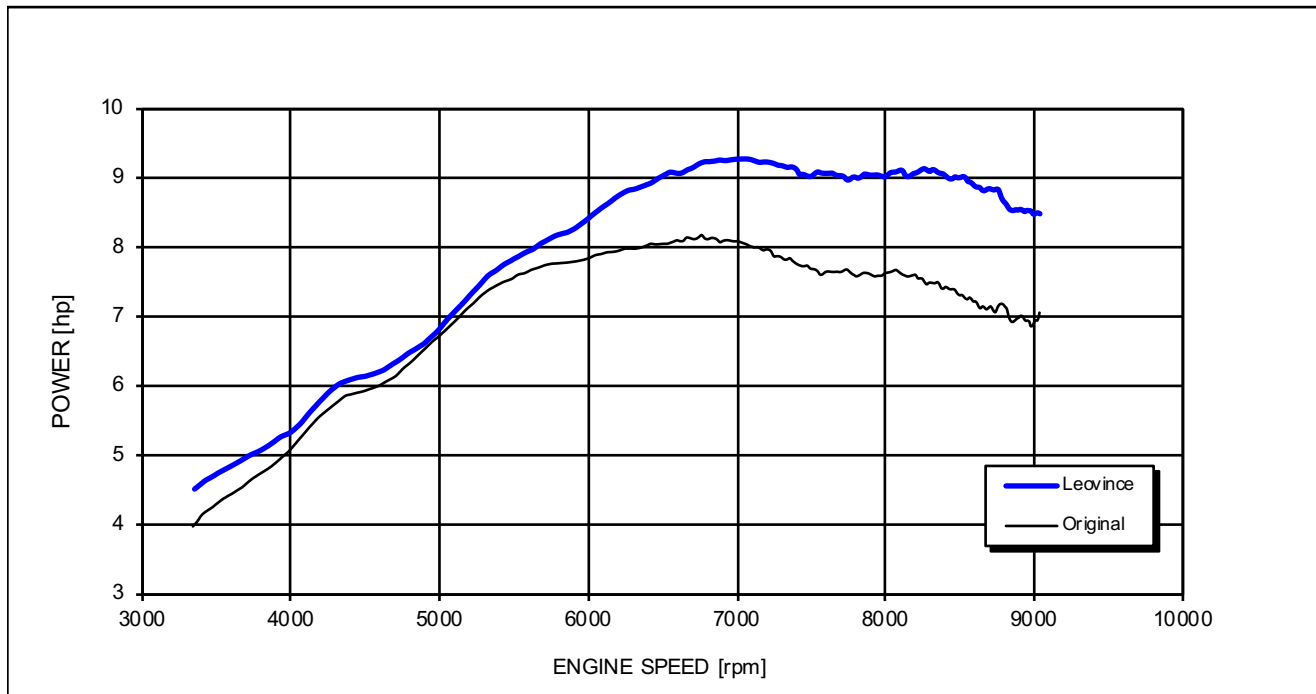

## HONDA MSX 125/GROM

\*Racing configuration

### Test conditions:

999 mBar  
21 °C

### Reference conditions:

1013 mBar  
20 °C