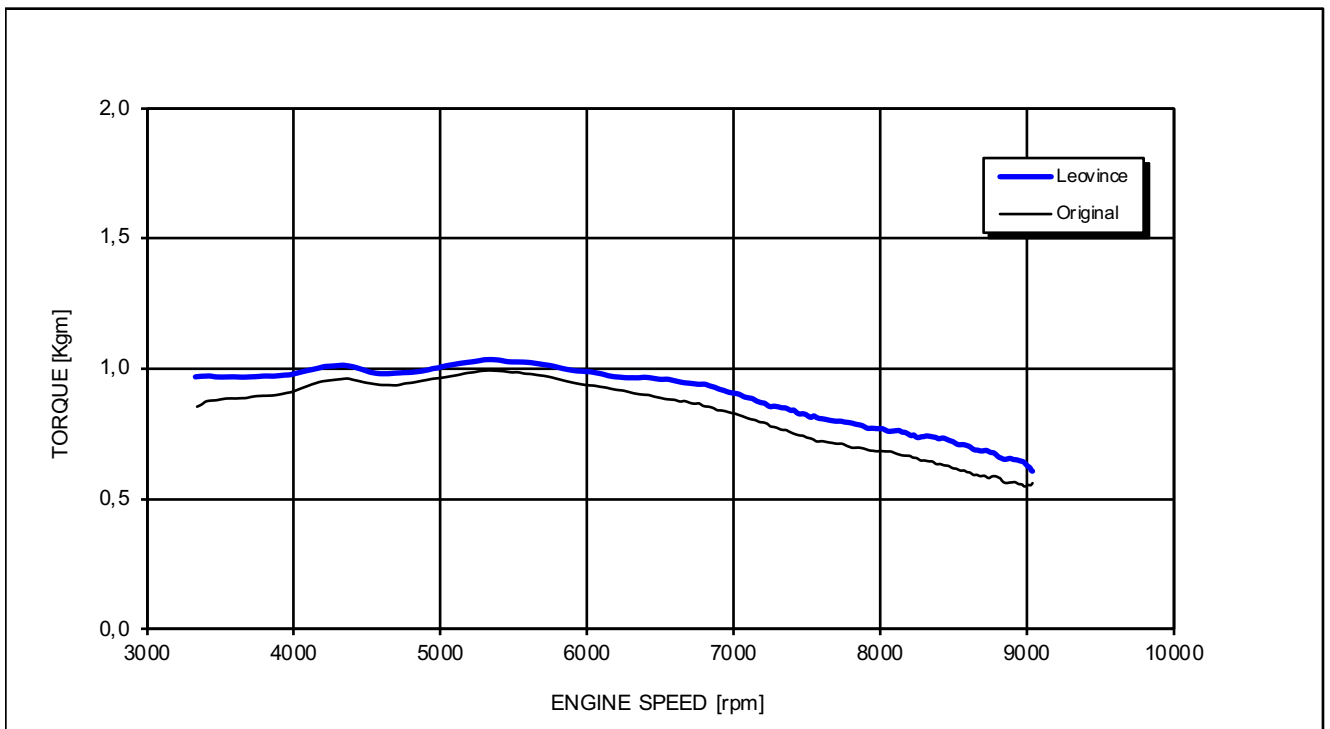

## HONDA MSX 125/GROM

\*Racing configuration

### Test conditions:

999 mBar  
21 °C

### Reference conditions:

1013 mBar  
20 °C