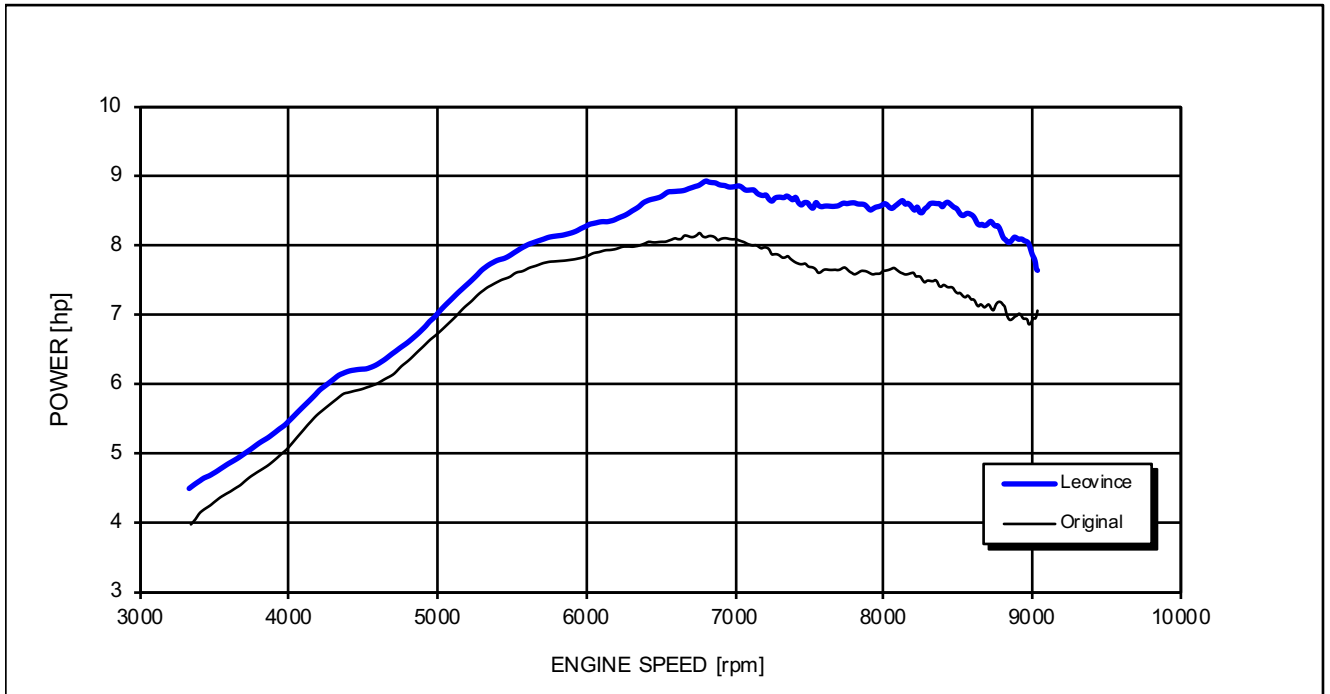

## HONDA MSX 125/GROM

\*Racing configuration

### Test conditions:

999 mBar  
21 °C

### Reference conditions:

1013 mBar  
20 °C