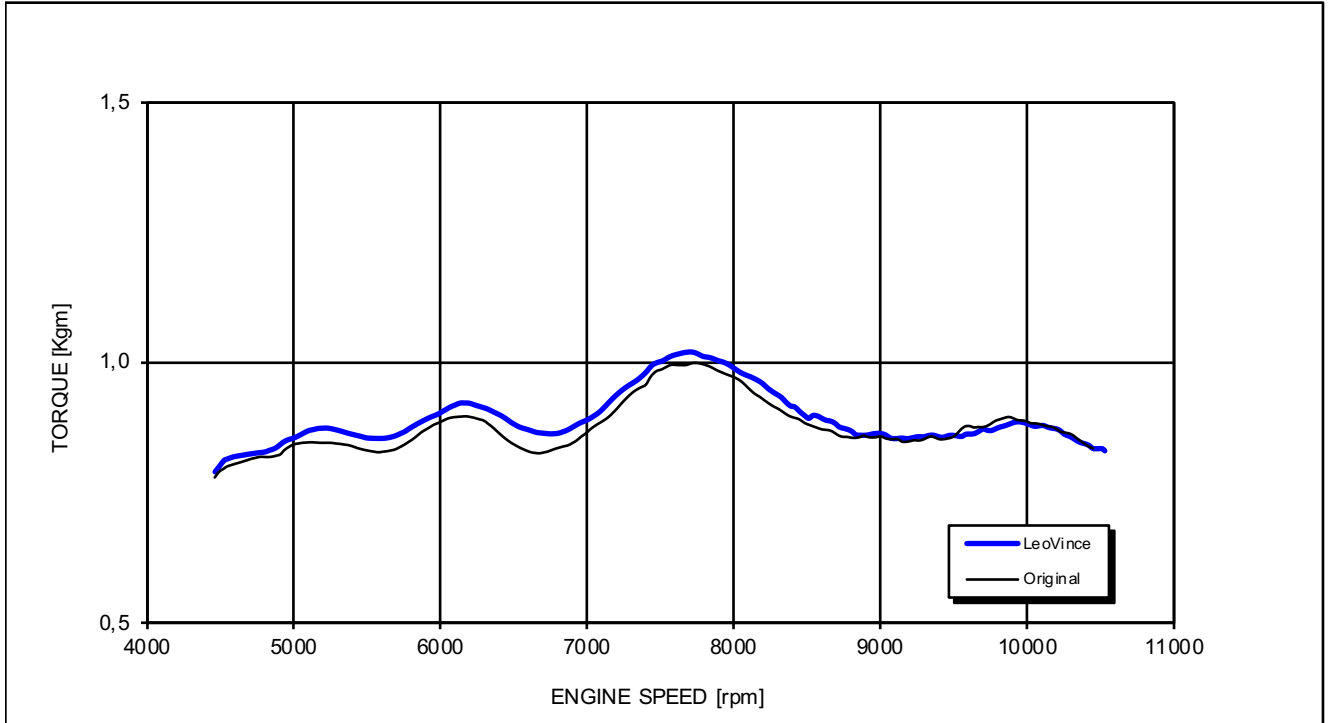

## KAWASAKI NINJA 125/Z 125

\*Racing configuration

### Test conditions:

997 mBar  
19 °C

### Reference conditions:

1013 mBar  
20 °C