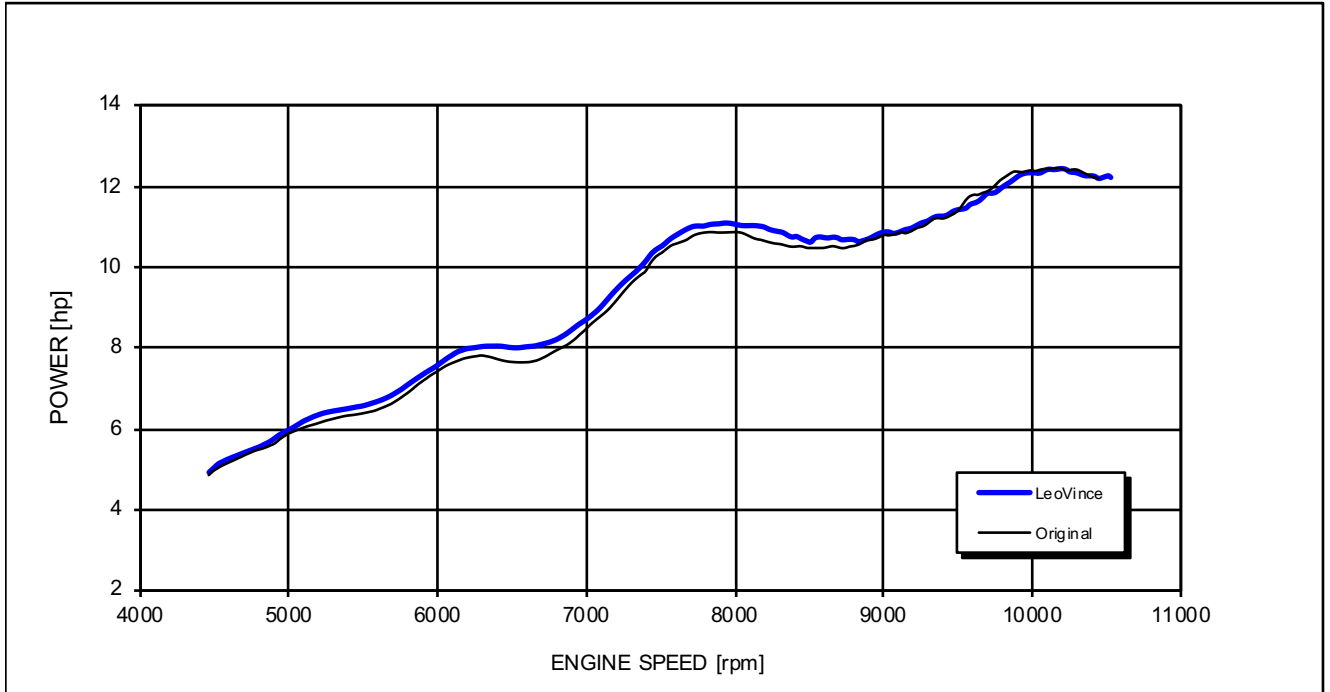

## KAWASAKI NINJA 125/Z 125

\*Racing configuration

### Test conditions:

997 mBar  
19 °C

### Reference conditions:

1013 mBar  
20 °C