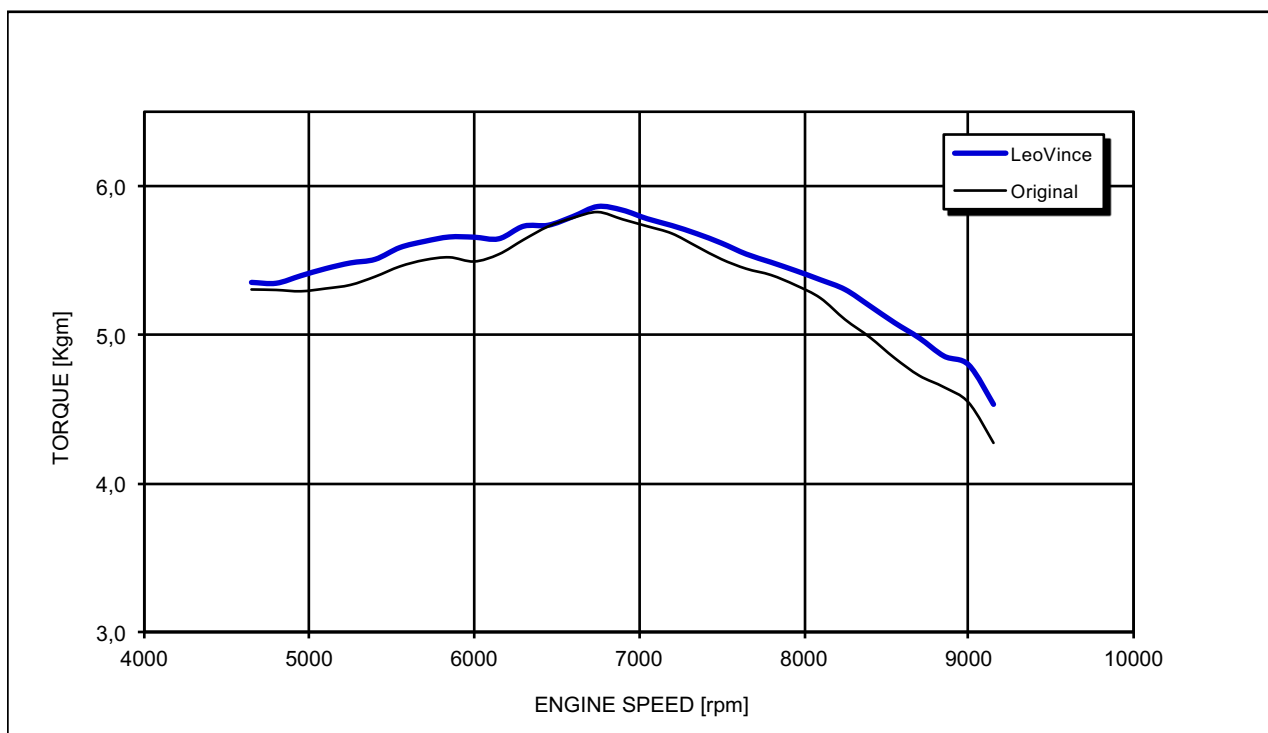

## KAWASAKI NINJA 650

\*Racing configuration

**Test conditions:**

996 mBar  
22 °C

**Reference conditions:**

1013 mBar  
20 °C