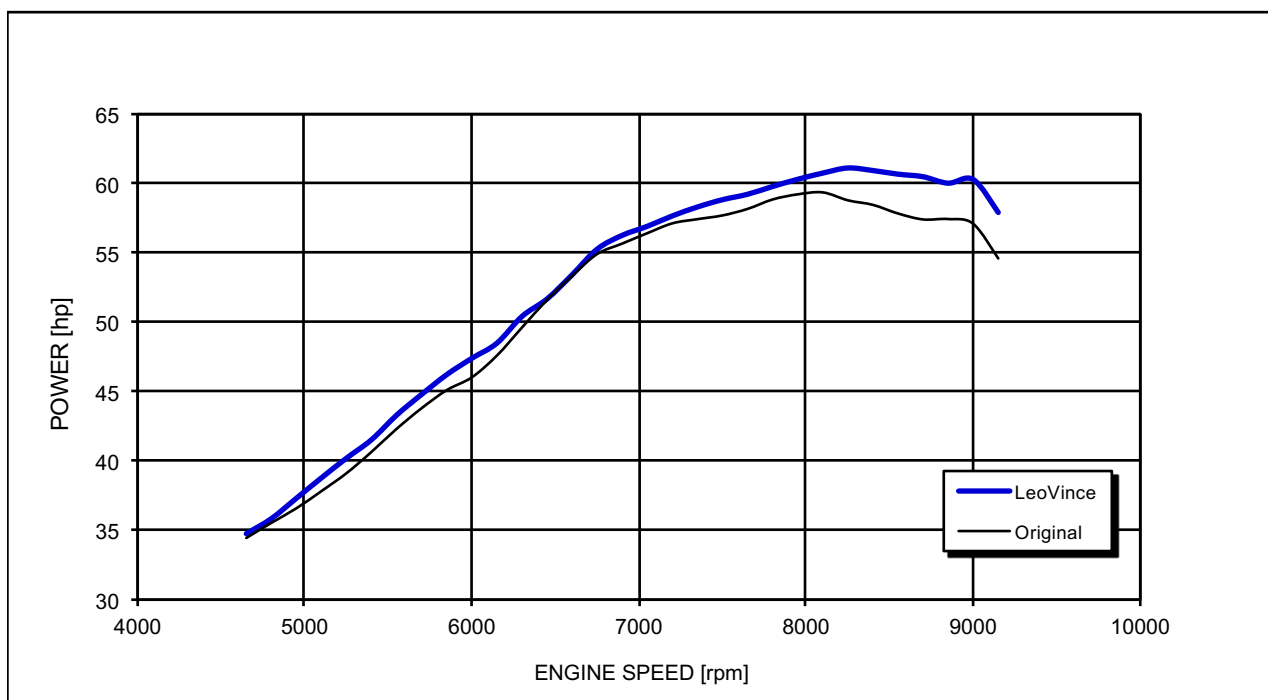

## KAWASAKI NINJA 650

\*Racing configuration

**Test conditions:**

996 mBar  
22 °C

**Reference conditions:**

1013 mBar  
20 °C