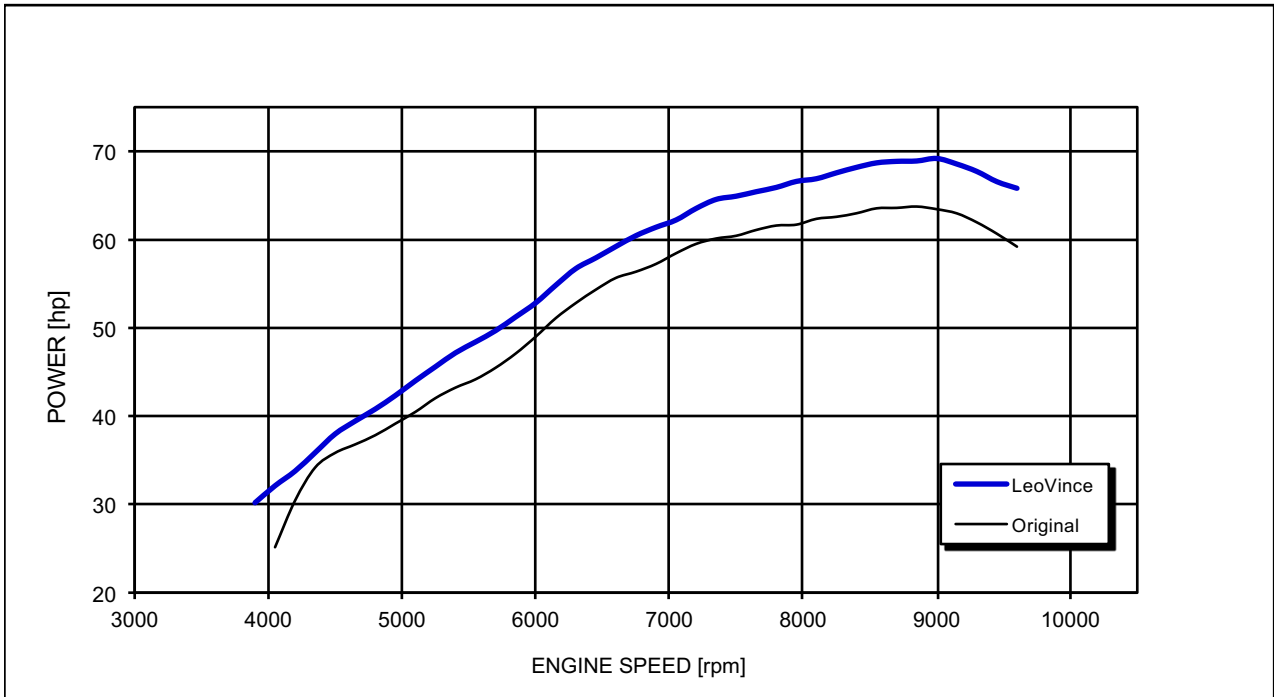

## YAMAHA MT 07

\*Racing configuration

**Test conditions:**

992 mBar  
19,5 °C

**Reference conditions:**

1013 mBar  
20 °C