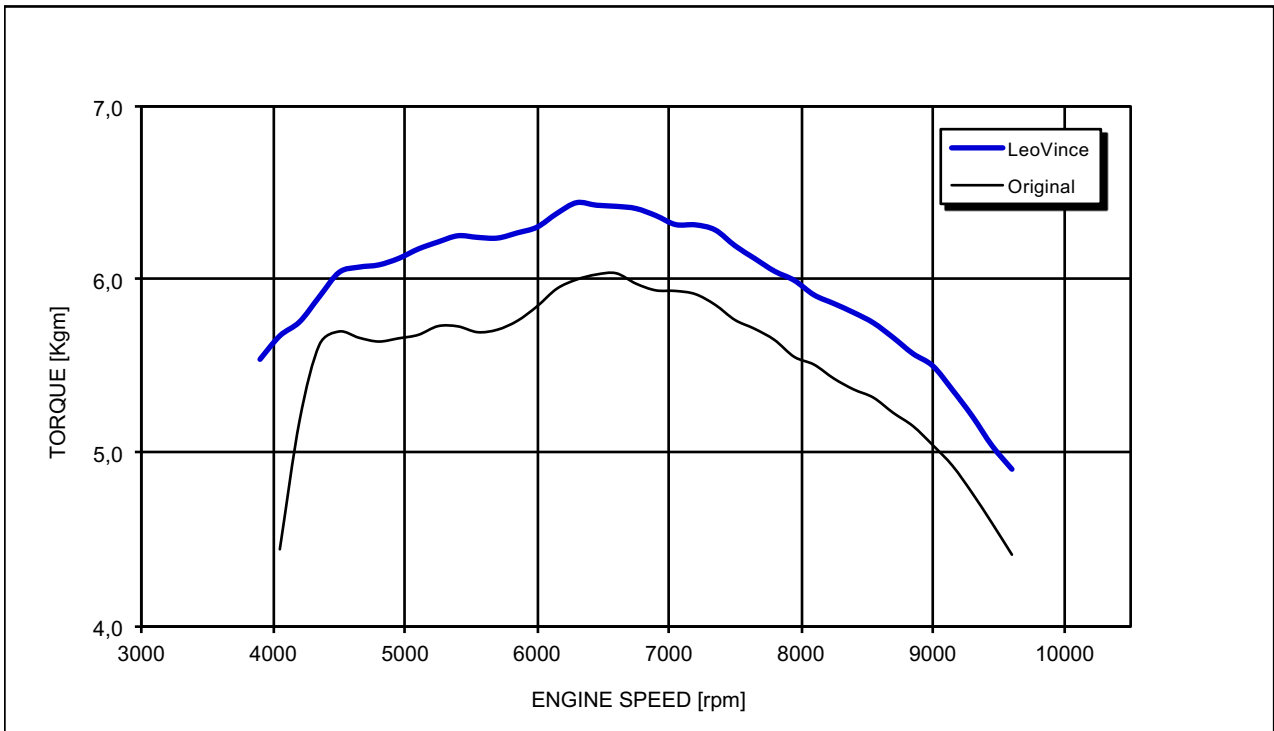

## YAMAHA MT 07

\*Racing configuration

**Test conditions:**

992 mBar  
19,5 °C

**Reference conditions:**

1013 mBar  
20 °C