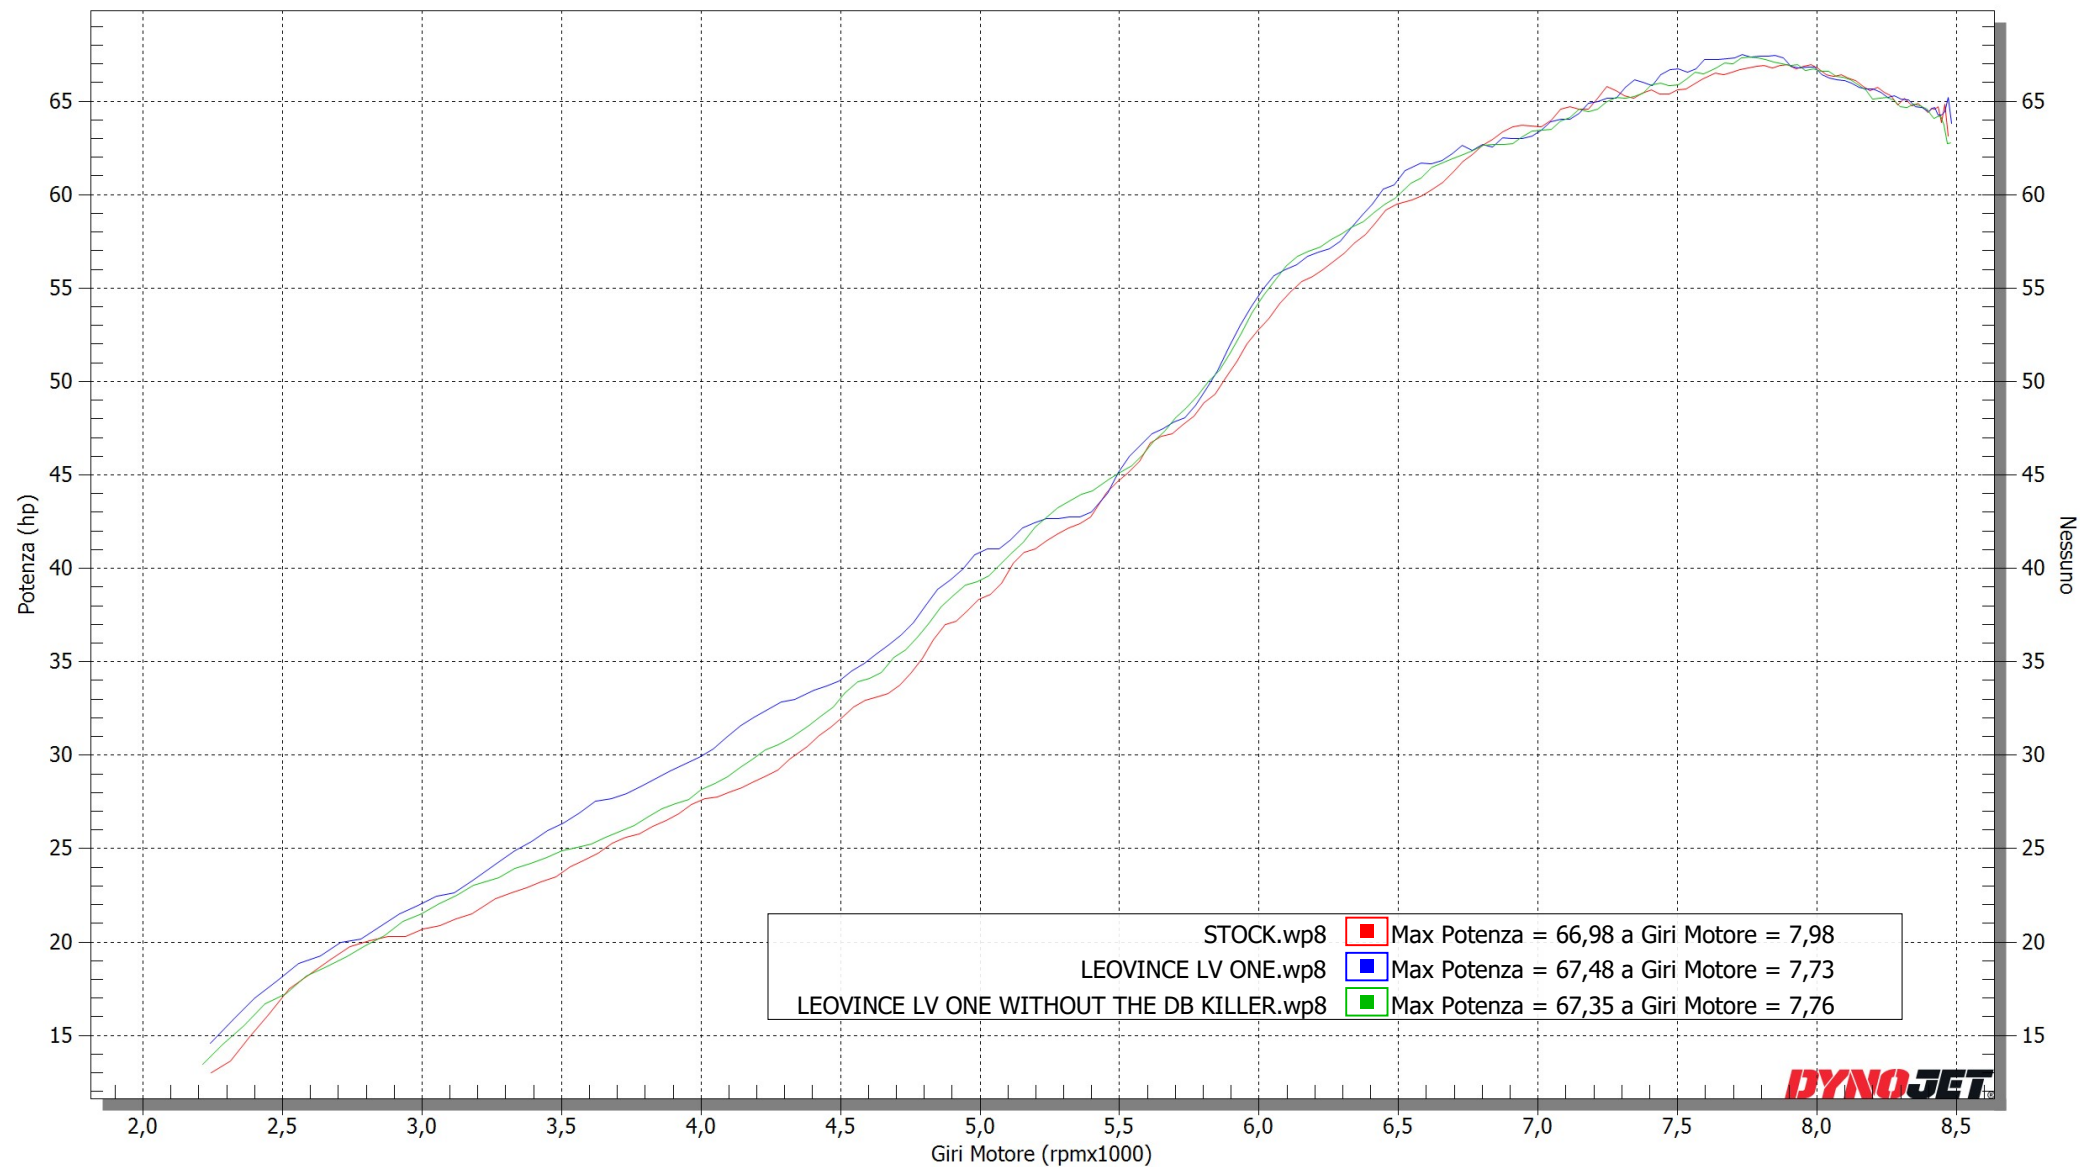

KTM 690 SMC R '26

Dynojet Research

FC: SAE Lisciatura: 5

**DYNOJET**