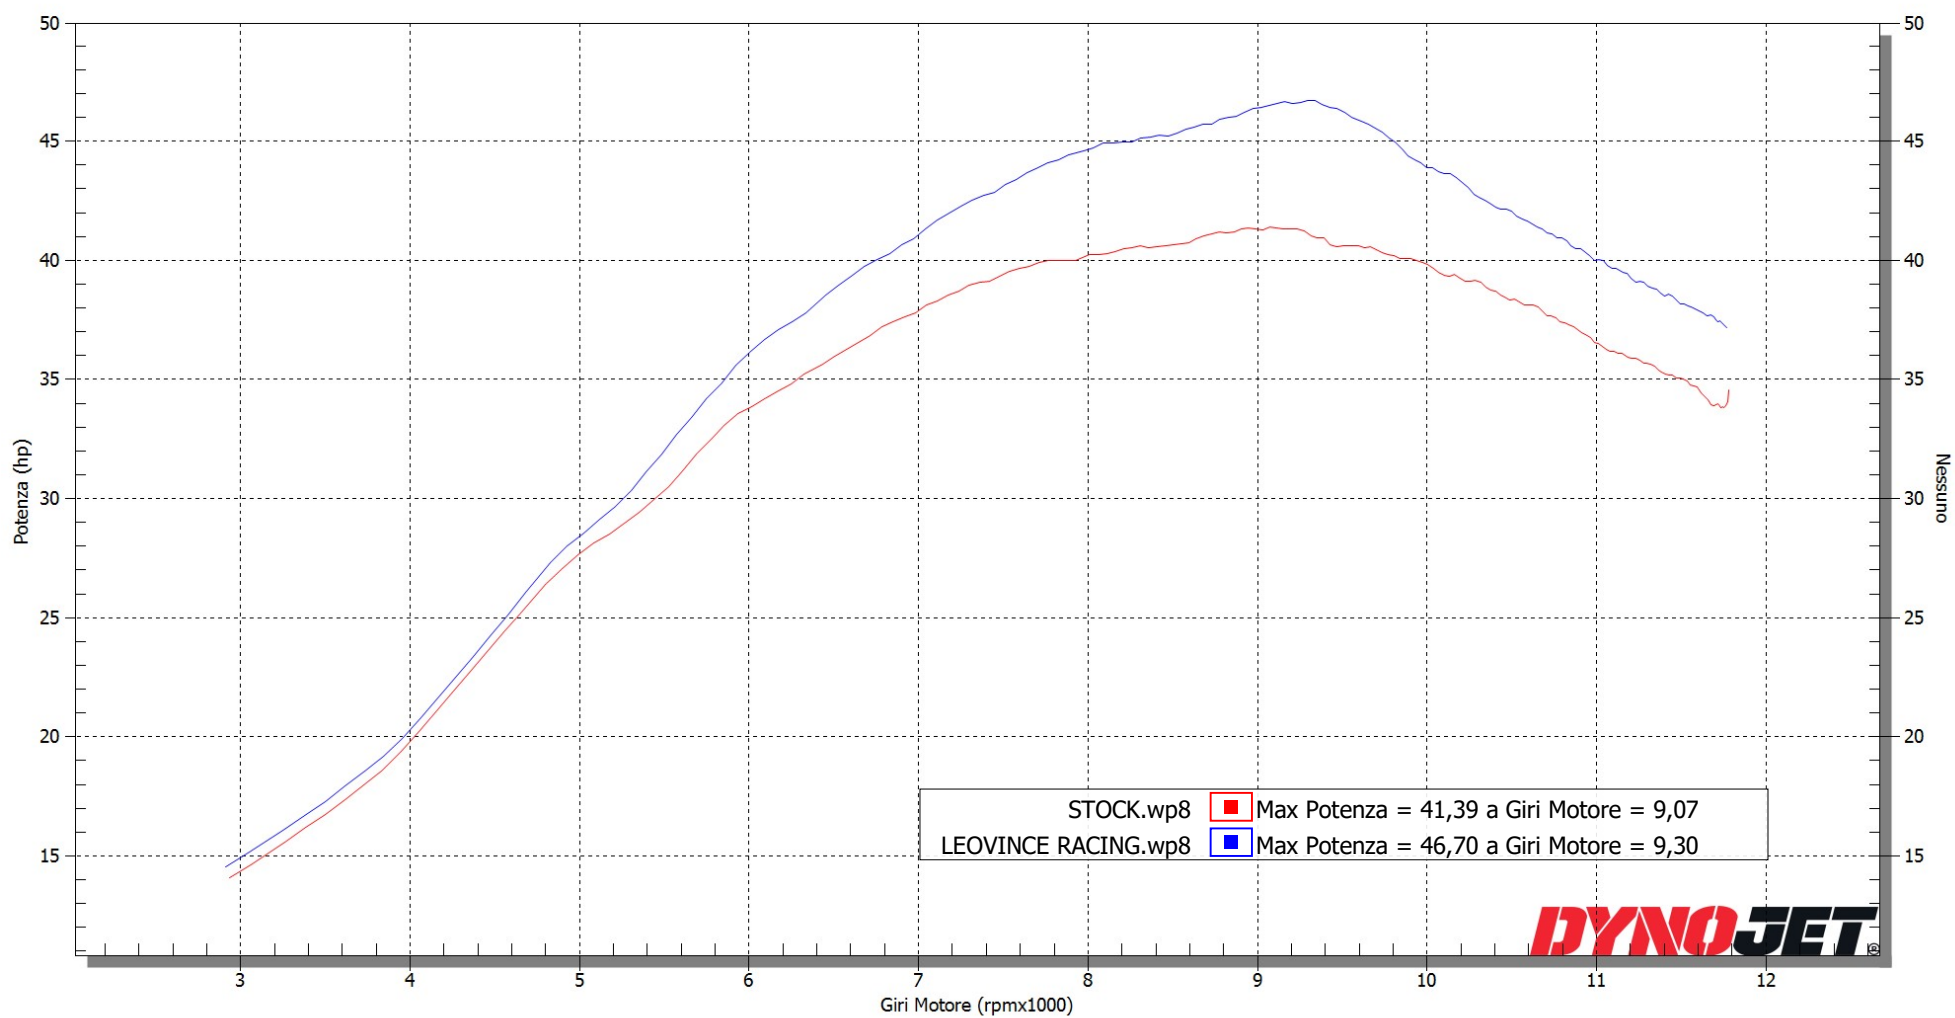

DYNOJET®

Dynojet Research

FC: SAE Liscatura: 5

STOCK.wp8 Max Potenza = 41,39 a Giri Motore = 9,07
LEOVINCE RACING.wp8 Max Potenza = 46,70 a Giri Motore = 9,30