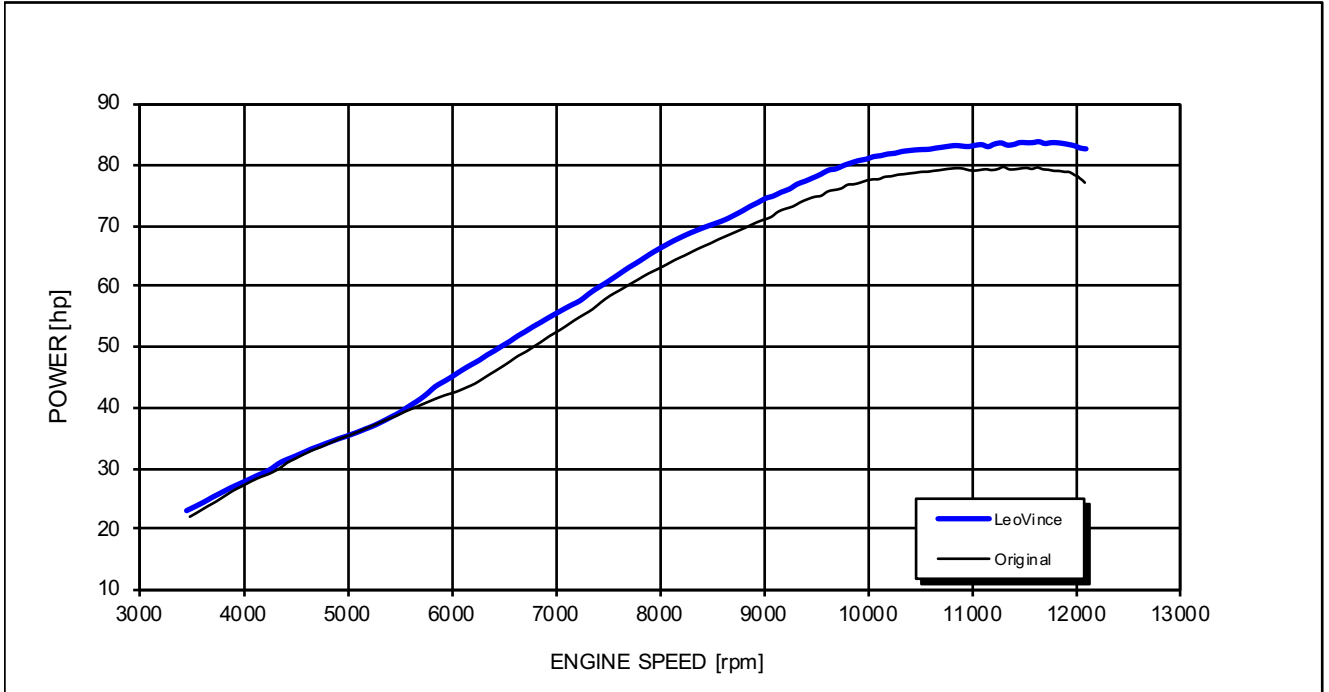

## HONDA CB 650 R Neo Sports Café

\*Racing configuration

**Test conditions:**

997 mBar  
19 °C

**Reference conditions:**

1013 mBar  
20 °C