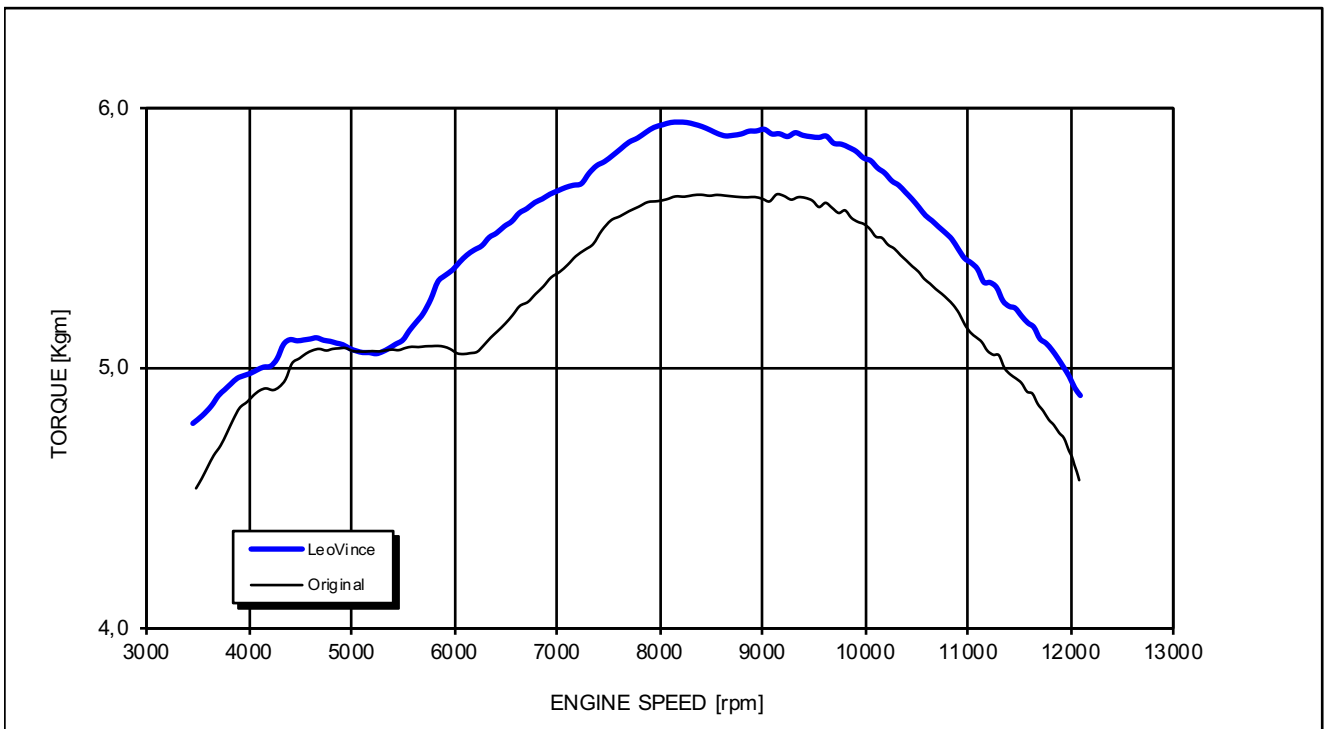

## HONDA CB 650 R Neo Sports Café

\*Racing configuration

**Test conditions:**

997 mBar  
19 °C

**Reference conditions:**

1013 mBar  
20 °C