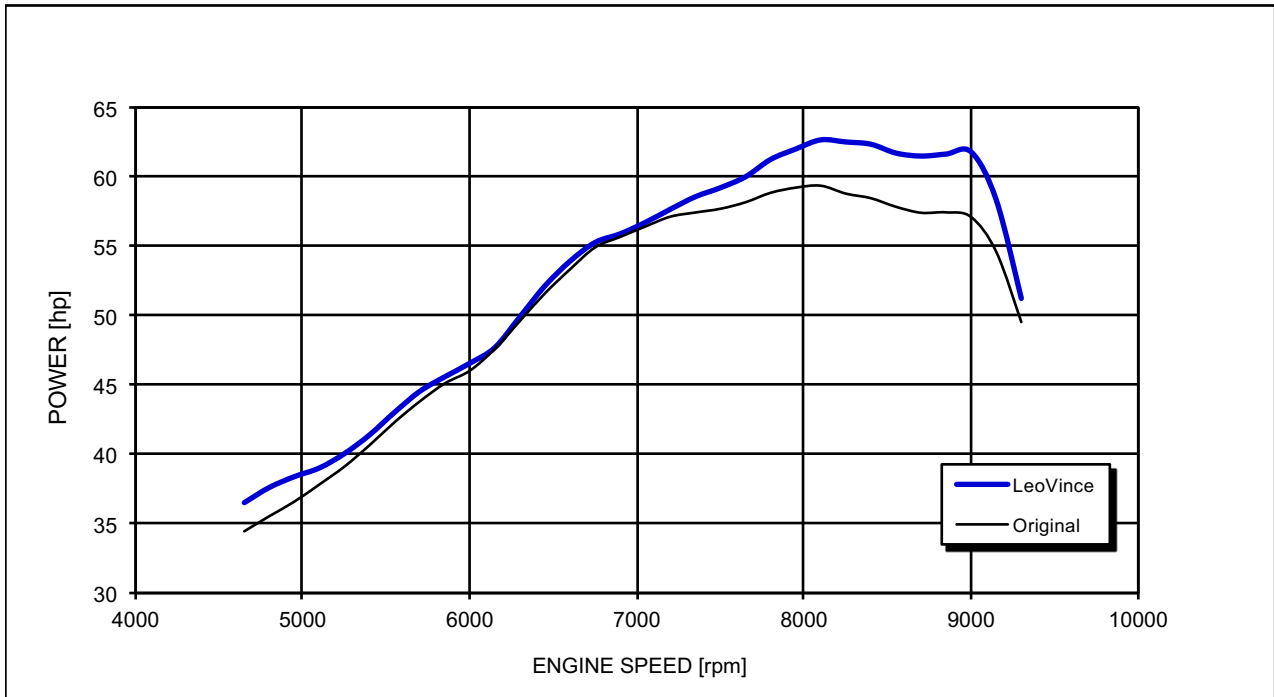

## KAWASAKI NINJA 650

\*Racing configuration

**Test conditions:**

996 mBar  
22 °C

**Reference conditions:**

1013 mBar  
20 °C