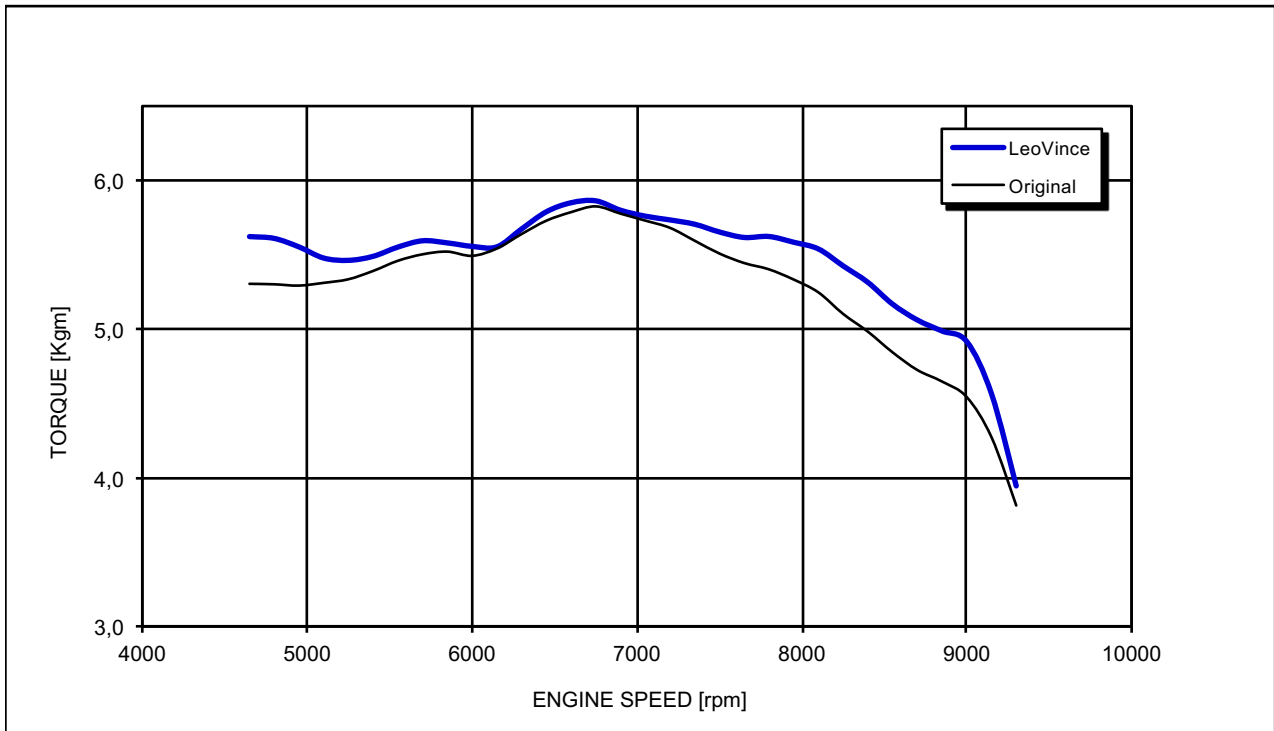

## KAWASAKI NINJA 650

\*Racing configuration

**Test conditions:**

996 mBar  
22 °C

**Reference conditions:**

1013 mBar  
20 °C