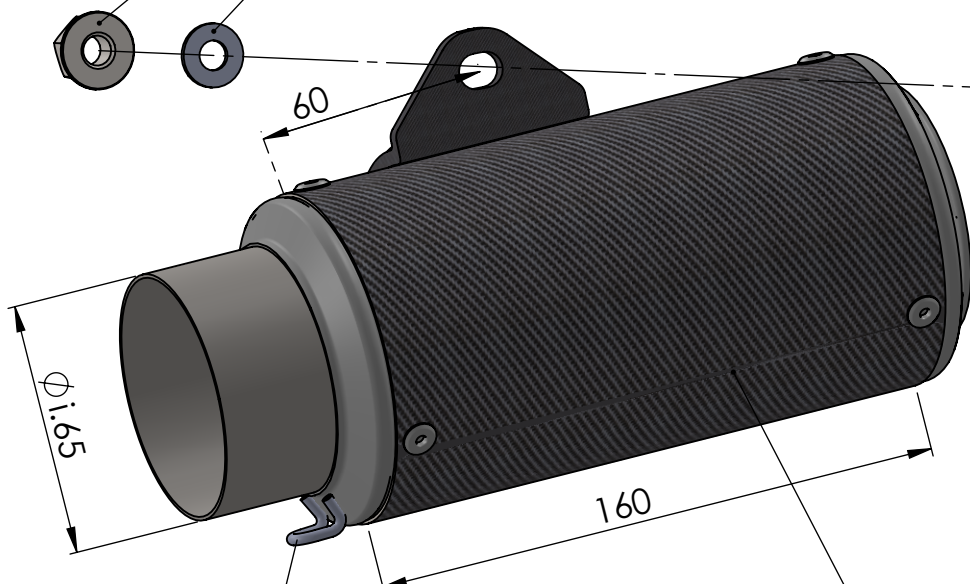

Knurled collar nut
M8 Cod.200298

Plain washer 8x16
Cod.200294

Allen screw M8X25
T.C.E.I. Z.B.
Cod.200314

Aluminium spacer
ø22X8,5X11
Cod. 205090

LV CORSA silencer LHS
Carbon fiber
Cod.309792484U

Super short helical spring
tensile
Cod.308574001

Aluminium plate
Cod.206925

ART. 9793CU

SILENCER KIT - LV CORSA - CARBON