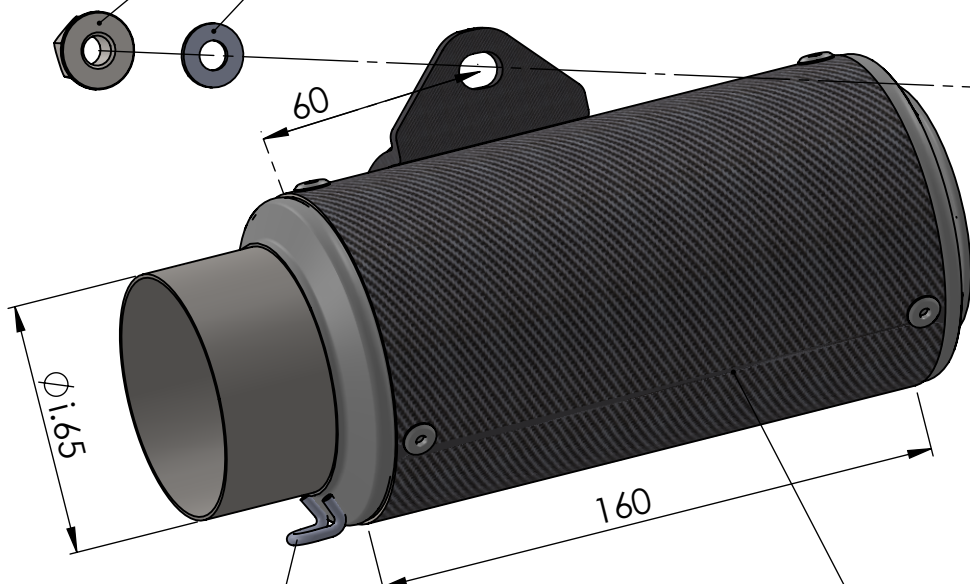

Knurled collar nut
M8 Cod.200298

Plain washer 8x16
Cod.200294

Allen screw M8X25
T.C.E.I. Z.B.
Cod.200314

Aluminium spacer
ø22X8,5X11
Cod. 205090

LV CORSA silencer LHS
Carbon fiber
Cod.309792484

Super short helical spring
tensile
Cod.308574001

Aluminium plate
Cod.206925

ART. 9793C

SILENCER KIT - LV CORSA - CARBON