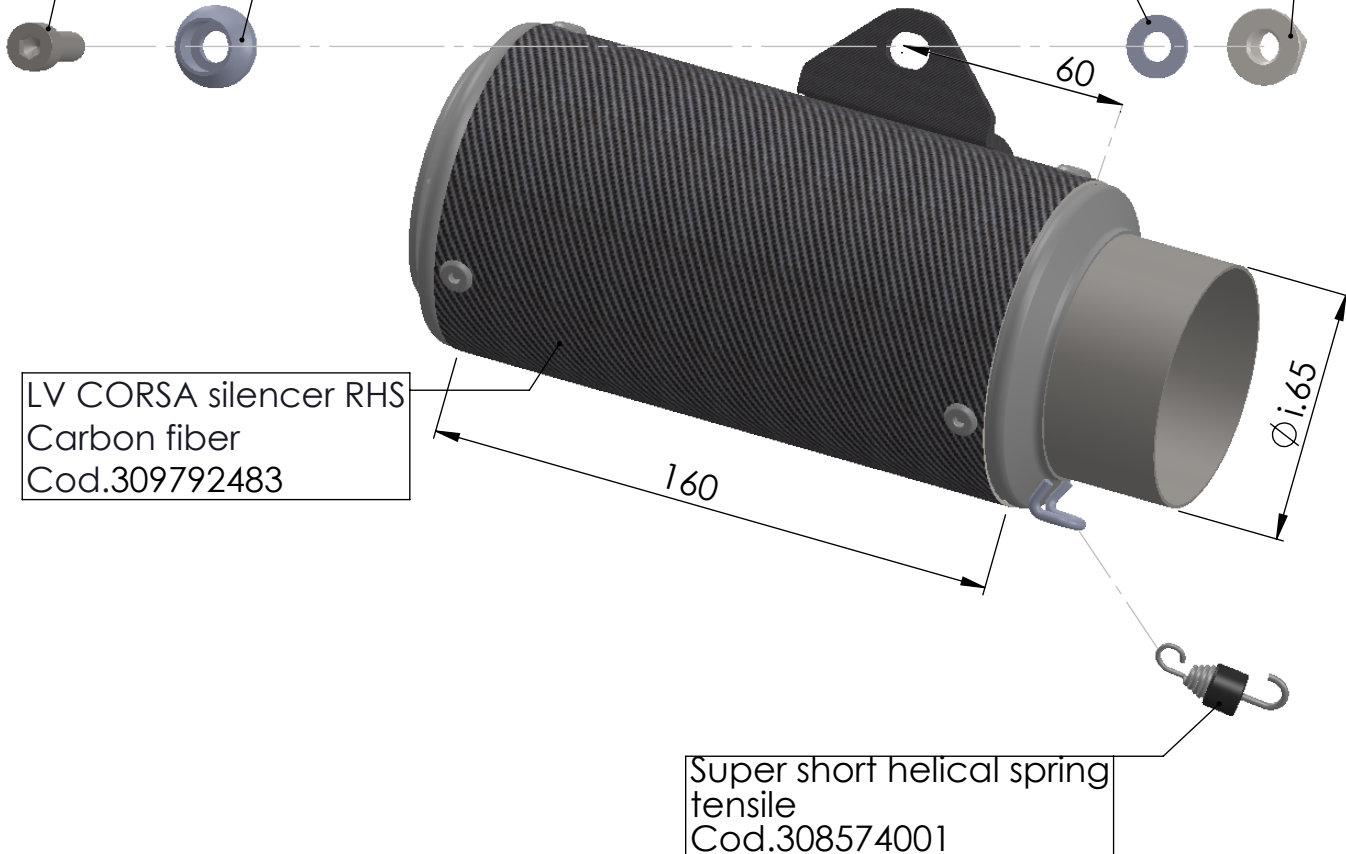

Allen screw M8X25
T.C.E.I. Z.B.
Cod.200314

Aluminium spacer
Ø22X8,5X11
Cod. 205090

Knurled collar nut
M8 Cod.200298

Plain washer 8x16
Cod.200294

ART. 9792CU

SILENCER KIT - LV CORSA - CARBON