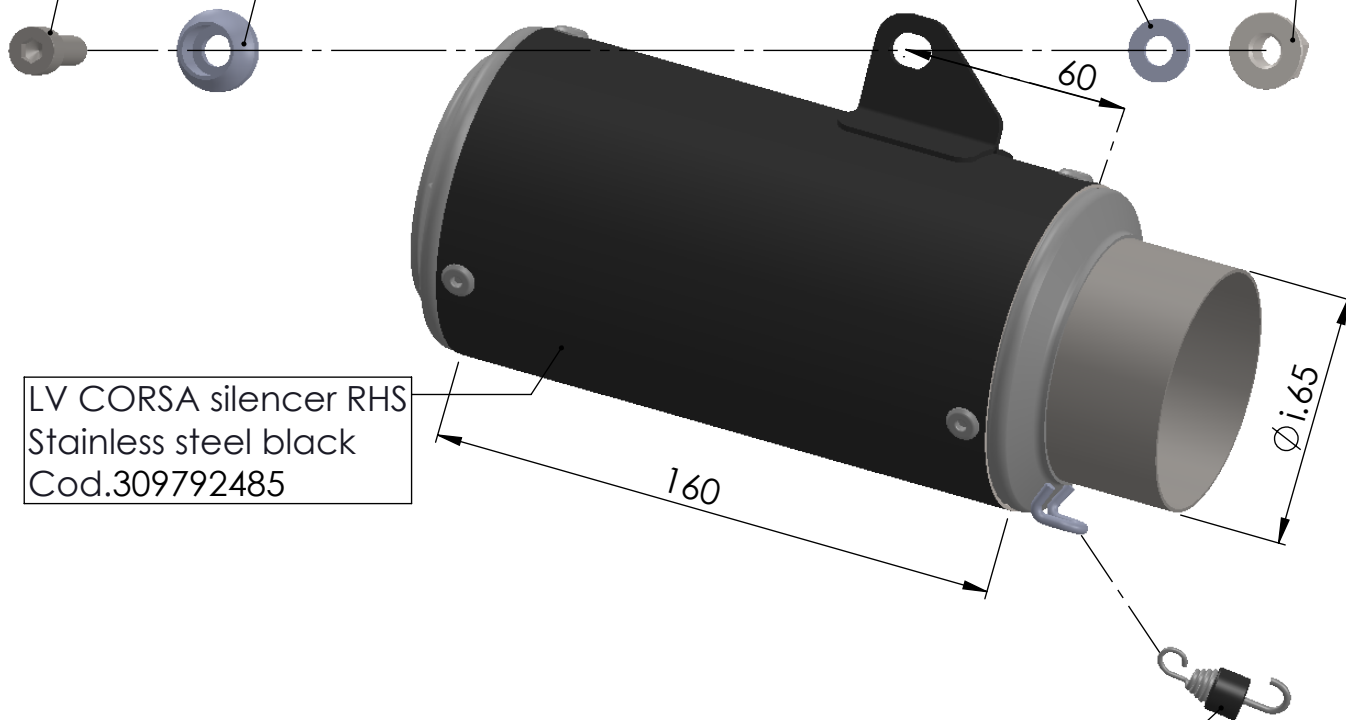

Allen screw M8X25  
T.C.E.I. Z.B.  
Cod.200314

Aluminium spacer  
ø22X8,5X11  
Cod. 205090

Knurled collar nut  
M8 Cod.200298

Plain washer 8x16  
Cod.200294

LV CORSA silencer RHS  
Stainless steel black  
Cod.309792485

Super short helical spring  
tensile  
Cod.308574001

Sticker LV  
Cod.206904

## ART. 9792BU

### SILENCER KIT - LV CORSA - BLACK