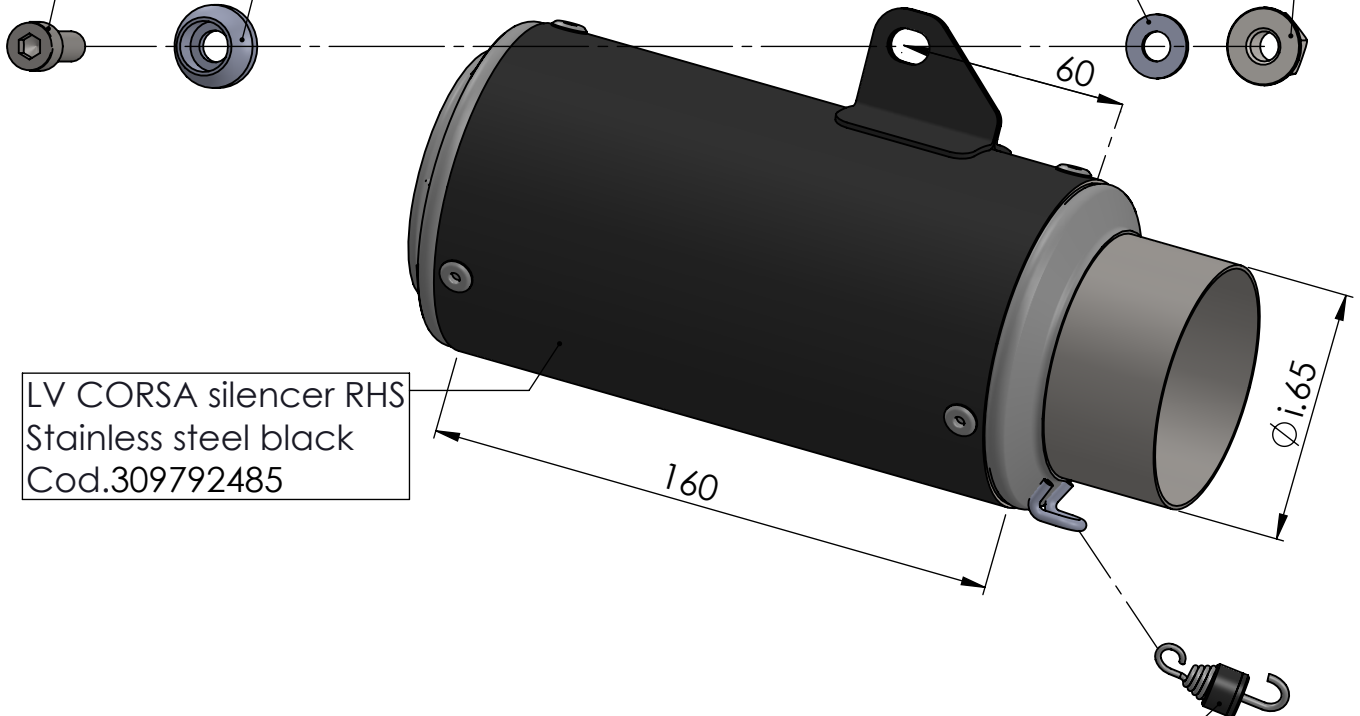

Allen screw M8X25
T.C.E.I. Z.B.
Cod.200314

Aluminium spacer
ø22X8,5X11
Cod. 205090

Knurled collar nut
M8 Cod.200298

Plain washer 8x16
Cod.200294

LV CORSA silencer RHS
Stainless steel black
Cod.309792485

160

60

Ø1.65

Sticker LV
Cod.206904

Super short helical spring
tensile
Cod.308574001

ART. 9792B

SILENCER KIT - LV CORSA - BLACK