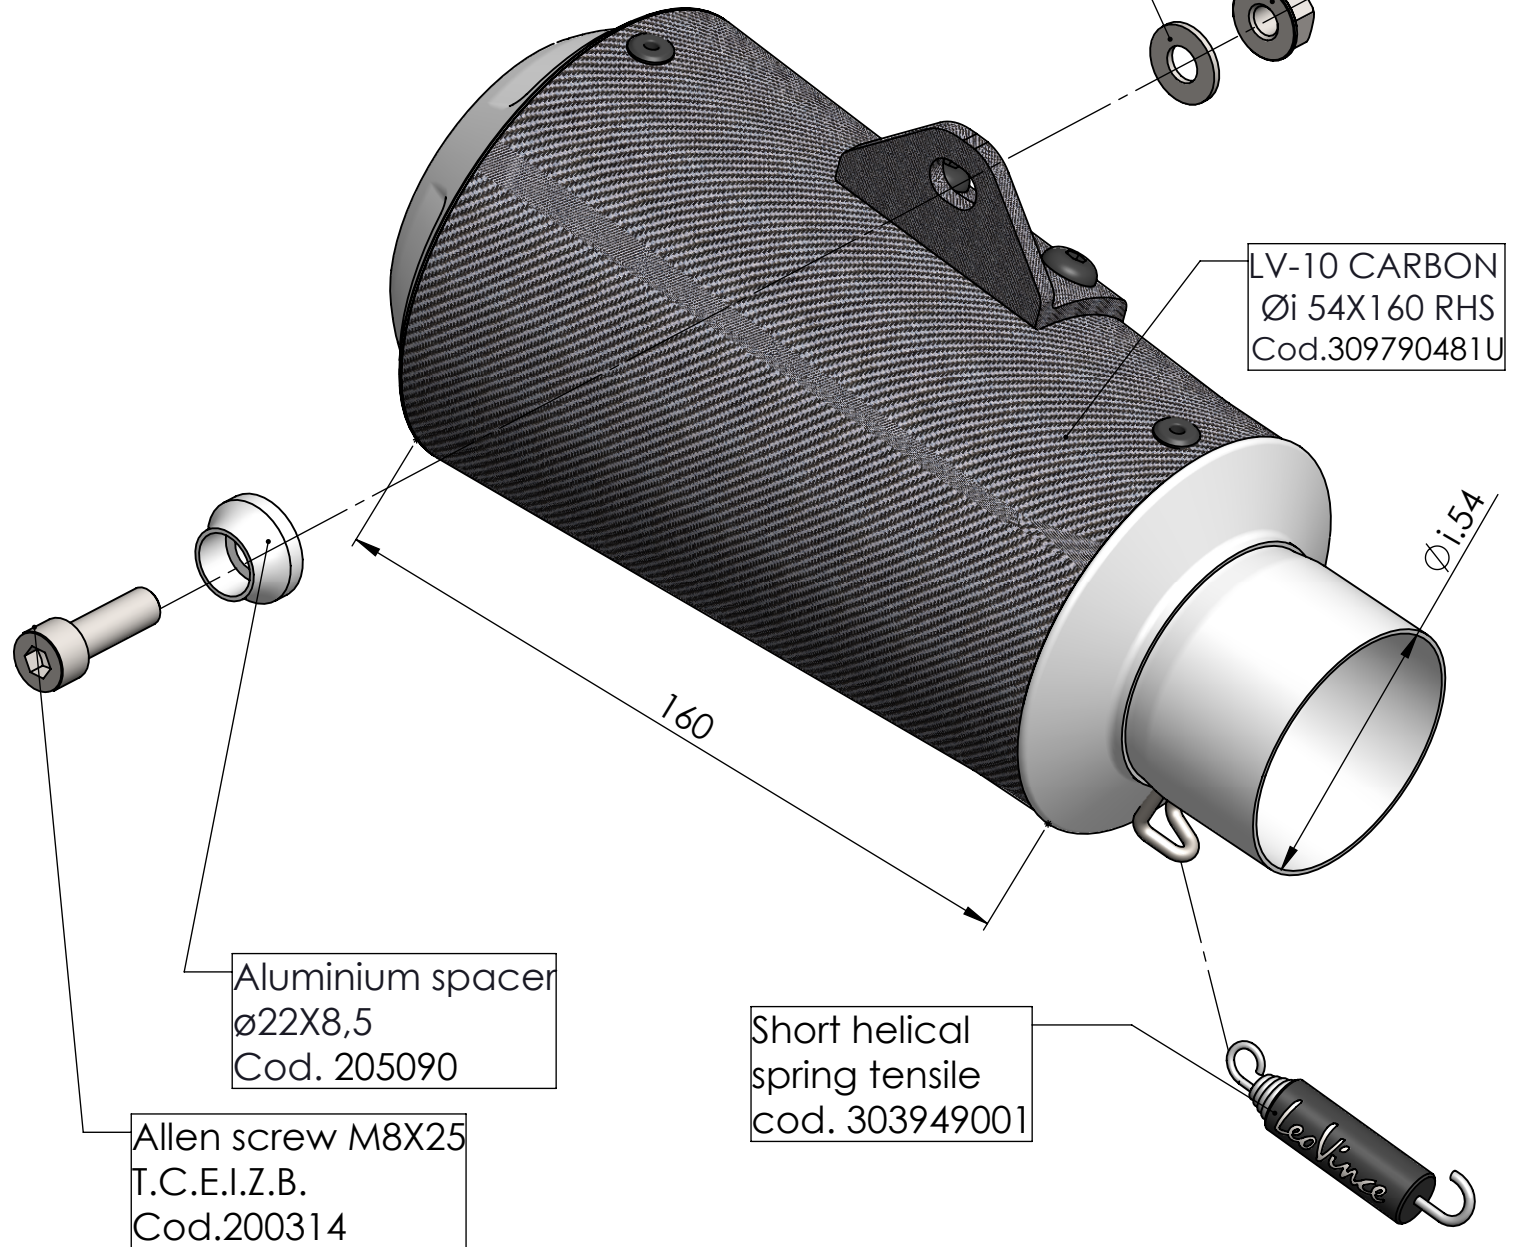

Knurled collar nut
M8 Cod.200298

Plain washer $\varnothing 8 \times \varnothing 17$
Cod.200294

LV-10 CARBON
 $\varnothing i 54 \times 160$ RHS
Cod.309790481U

Aluminium spacer
 $\varnothing 22 \times 8,5$
Cod. 205090

Allen screw M8X25
T.C.E.I.Z.B.
Cod.200314

Short helical
spring tensile
cod. 303949001

Sticker LV
cod.206925

ART. 9790U

MUFFLER KIT - LV-10 - CARBON