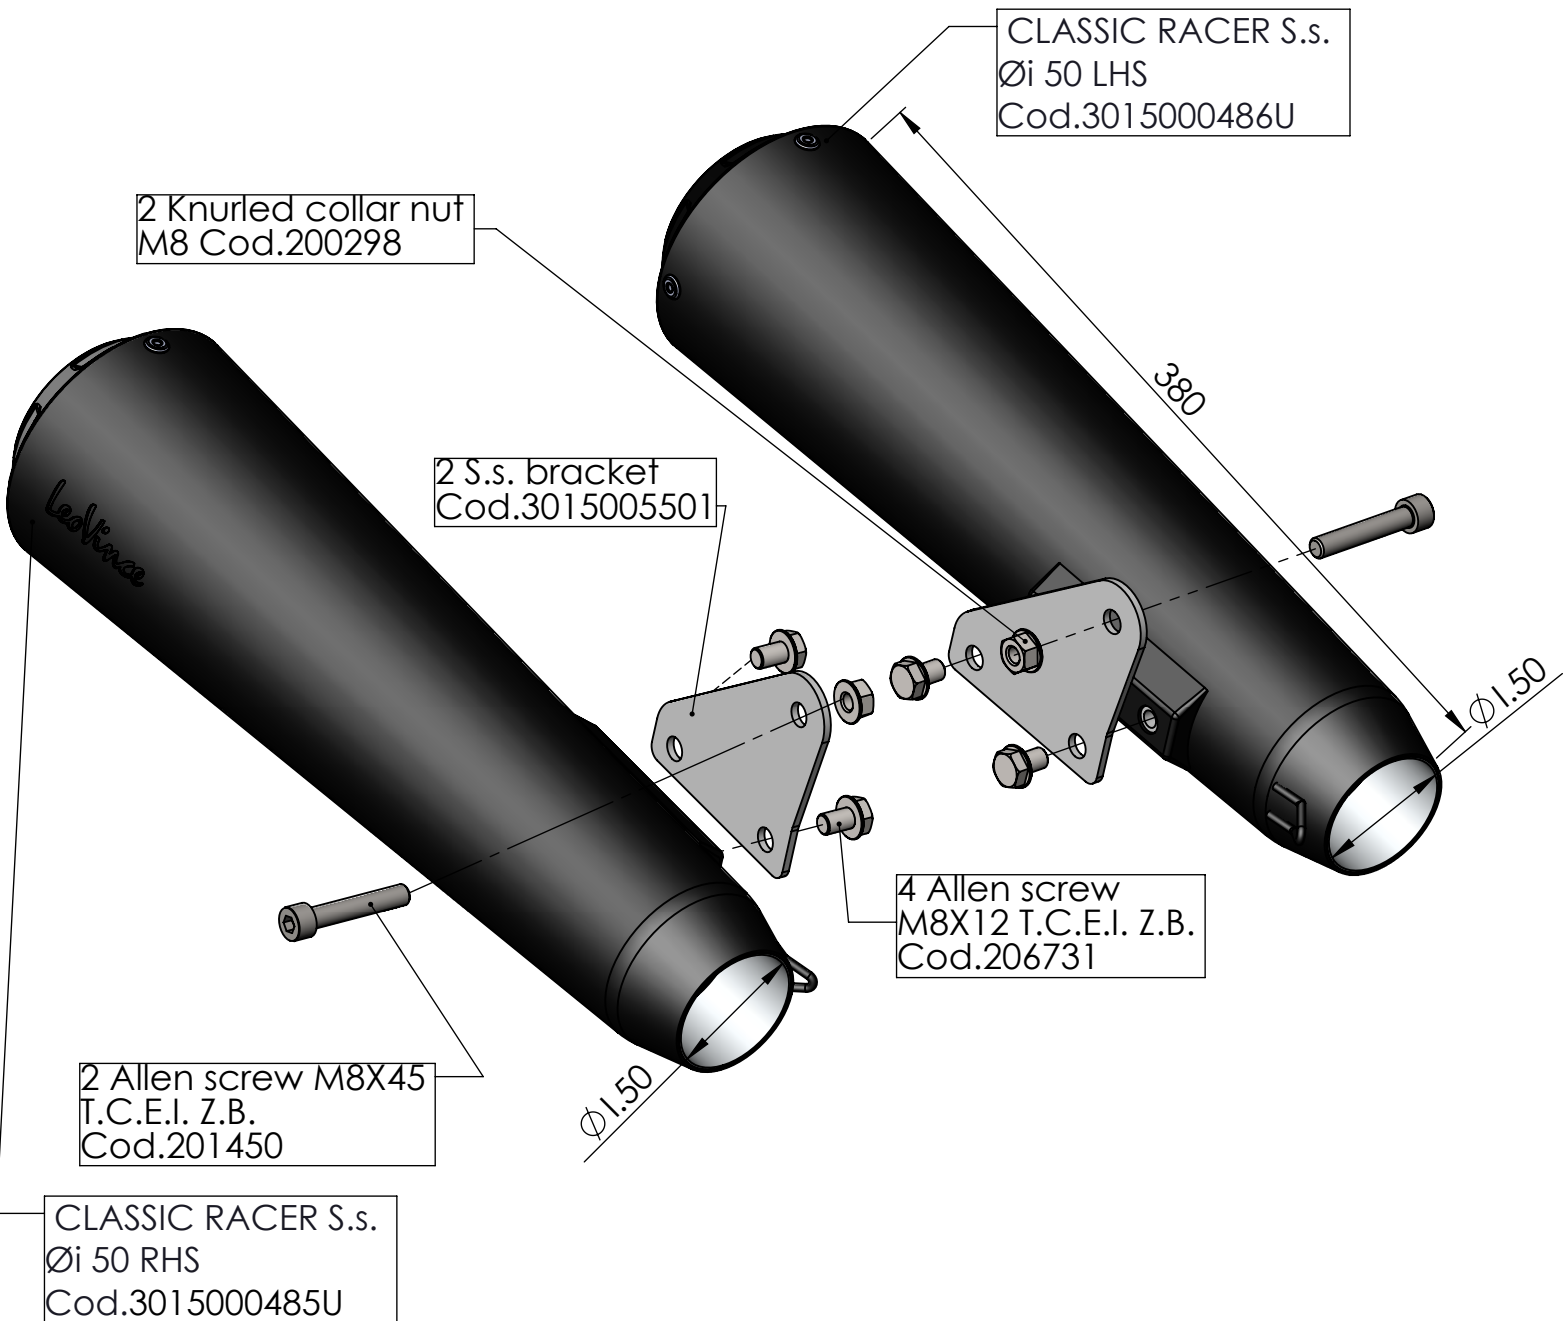

Db-killer  $\varnothing 25$  mm  
Cod.303457801

CLASSIC RACER S.s.  
 $\varnothing i$  50 LHS  
Cod.3015000486U

2 Knurled collar nut  
M8 Cod.200298

2 S.s. bracket  
Cod.3015005501

4 Allen screw  
M8X12 T.C.E.I. Z.B.  
Cod.206731

2 Allen screw M8X45  
T.C.E.I. Z.B.  
Cod.201450

CLASSIC RACER S.s.  
 $\varnothing i$  50 RHS  
Cod.3015000485U

## ART. 9760BU

MUFFLER KIT - CLASSIC RACER - STAINLESS S. BLACK

2x FITTING KIT cod.309758601