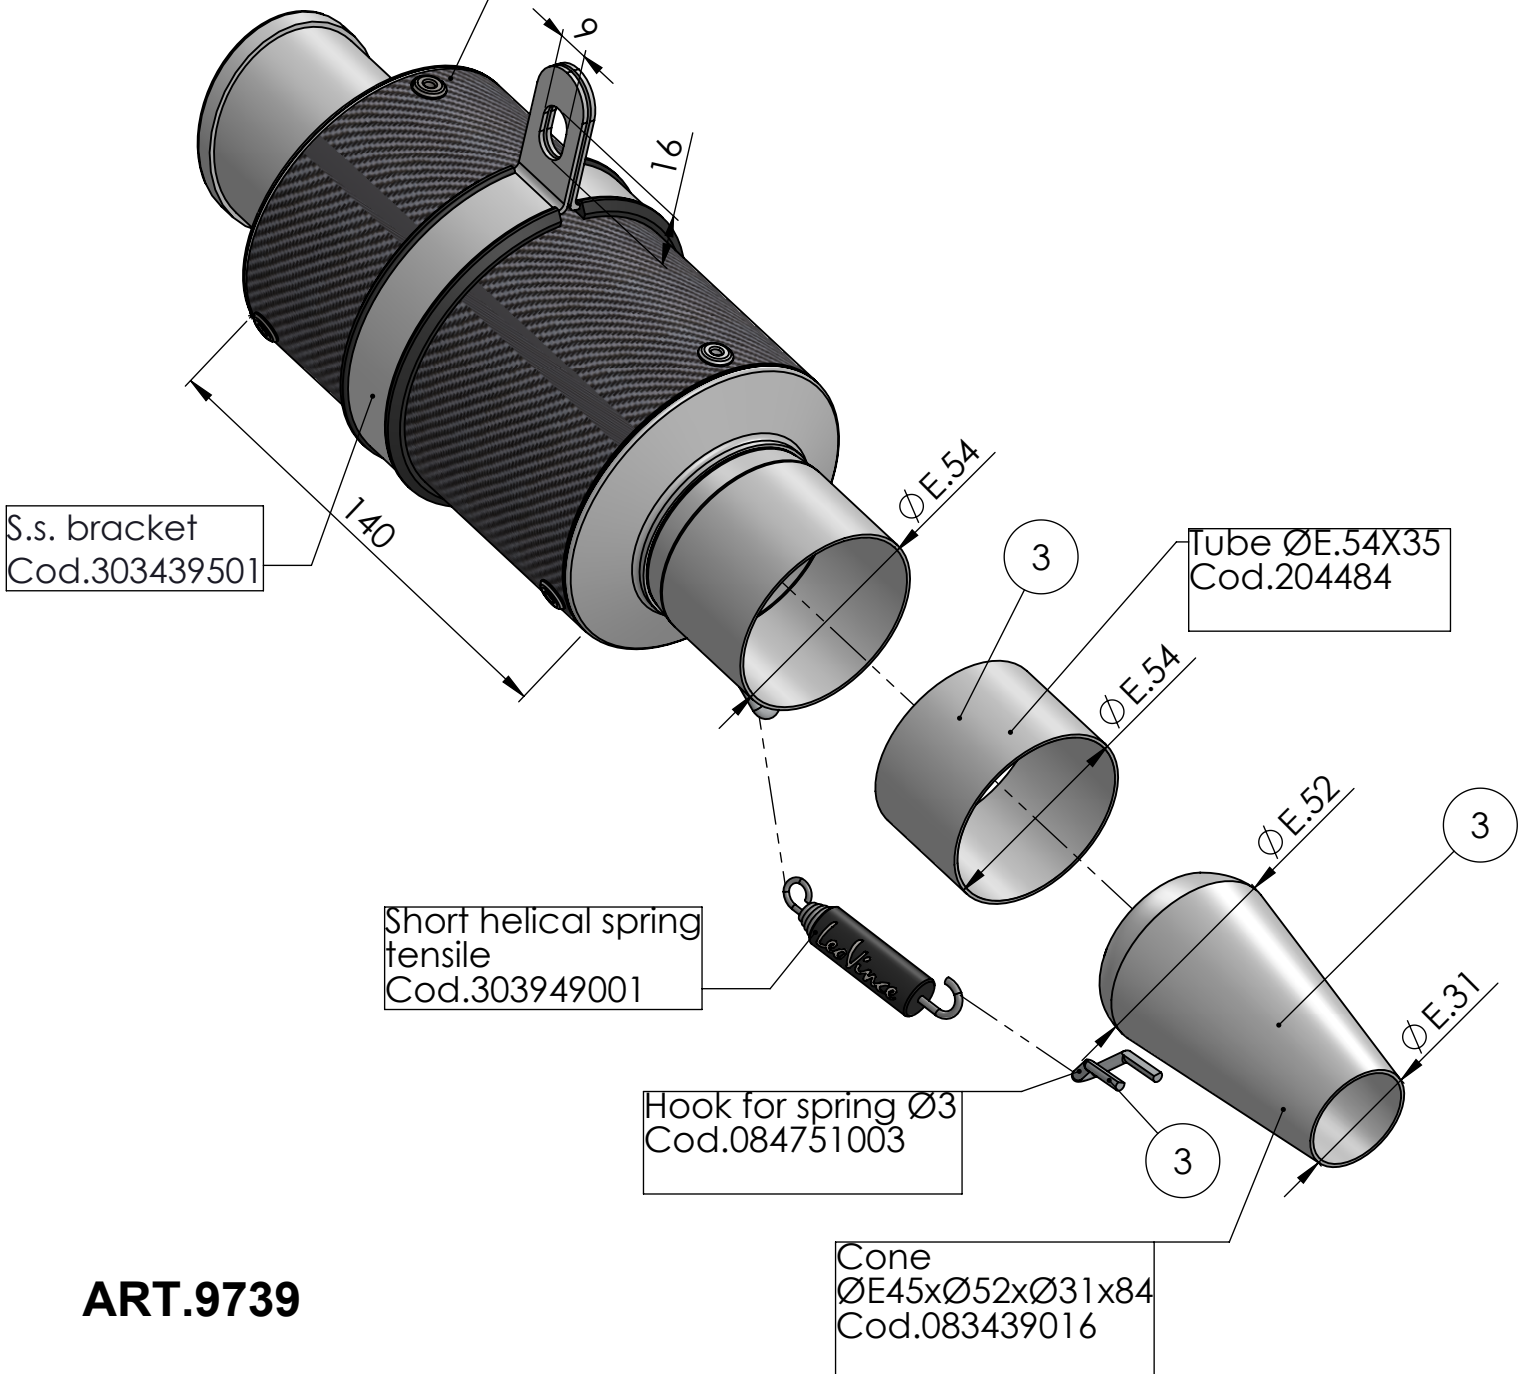

Db-killer  $\varnothing$  22 mm  
Cod.303430801

③ ADAPTER KIT

Gp corsa evo Carbon  
 $\varnothing$ i 54X140 RHS  
Cod.309711461

S.s. bracket  
Cod.303439501

Tube  $\varnothing$ E.54X35  
Cod.204484

Short helical spring  
tensile  
Cod.303949001

Hook for spring  $\varnothing$ 3  
Cod.084751003

Cone  
 $\varnothing$ E45x $\varnothing$ E52x $\varnothing$ E31x84  
Cod.083439016

**ART.9739**

**MUFFLER KIT - GP CORSA - CARBON**