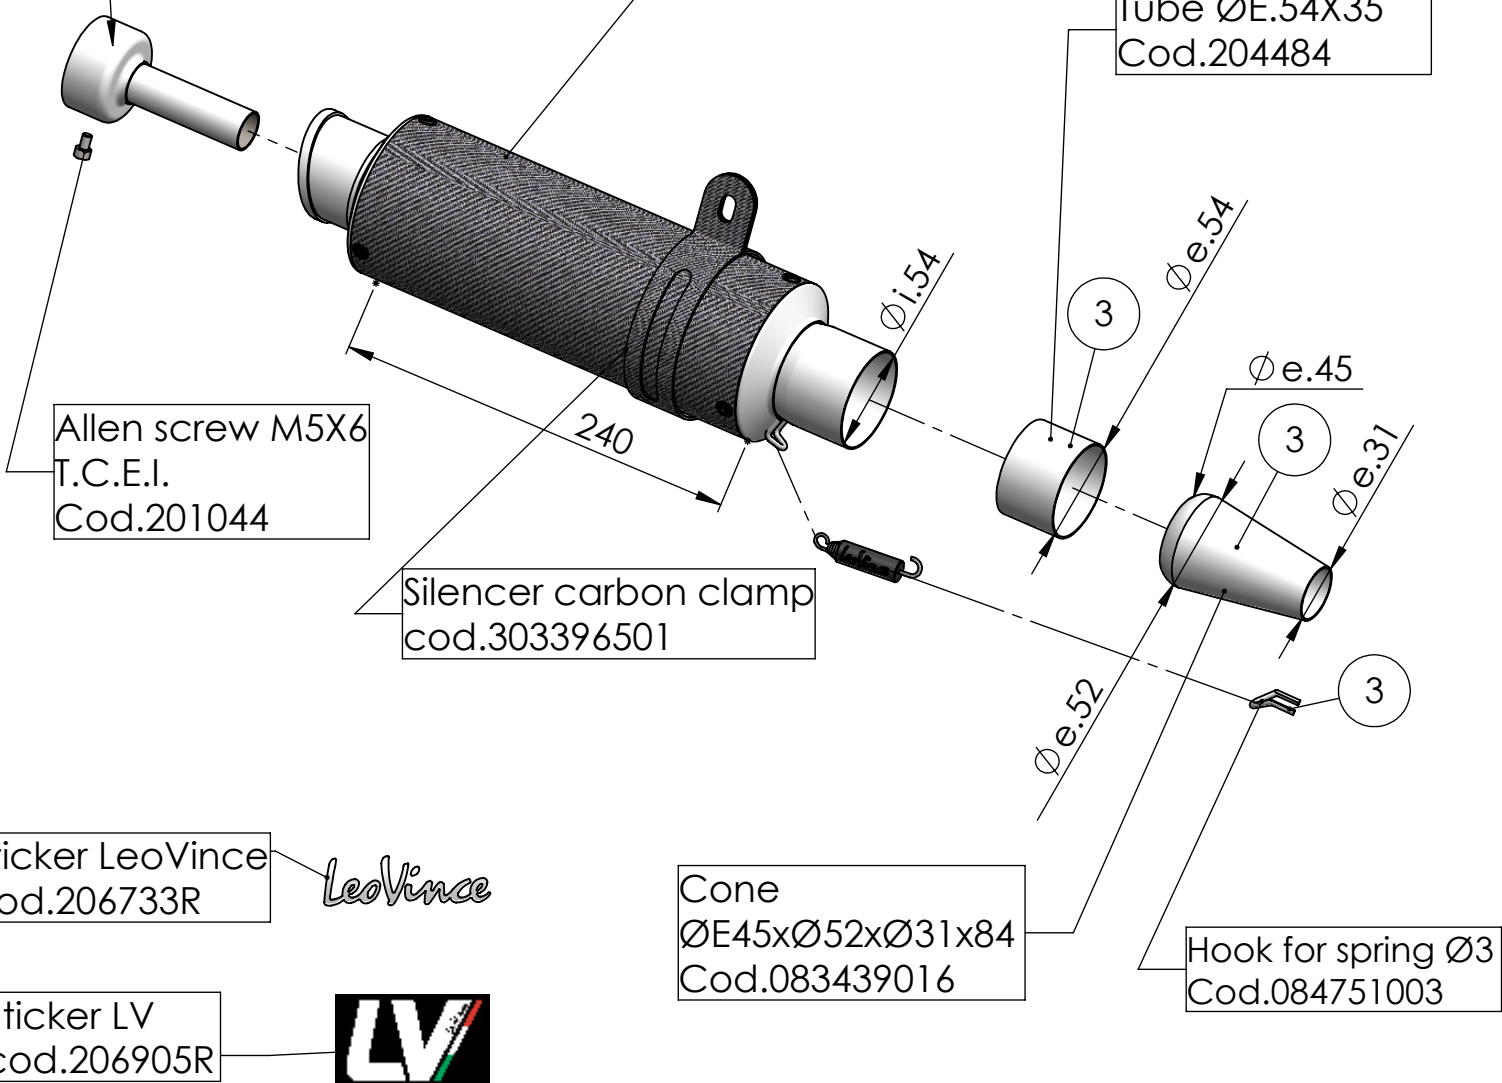

**③ ADAPTER KIT**

Db-killer Ø22  
Cod.303430801

GP CORSA MATTE Carbon  
Øi 54X240 RHS  
Cod.303396461U

Tube ØE.54X35  
Cod.204484

Allen screw M5X6  
T.C.E.I.  
Cod.201044

Silencer carbon clamp  
cod.303396501

Sticker LeoVince  
cod.206733R

Sticker LV  
cod.206905R

Cone  
ØE45xØ52xØ31x84  
Cod.083439016

Hook for spring Ø3  
Cod.084751003

**ART. 9736MU**

**MUFFLER KIT - GP CORSA MATTE - CARBON**