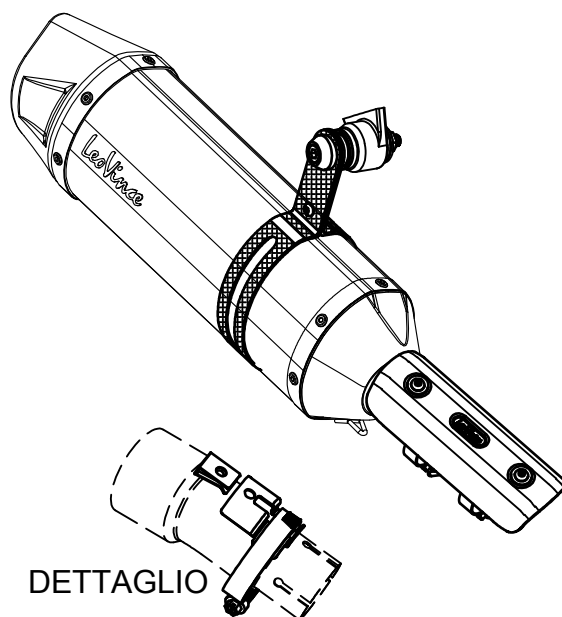

MONTAGGIO DEL CARTER

SILENZIATORE CON CARTER

KAWASAKI NINJA 300 i.e. ('13)

Art.8741E

Slip-on SBK "LV ONE EVO" - CARBONIO - Passaggio STANDARD OMOLOGATO "EVOLUTION II"