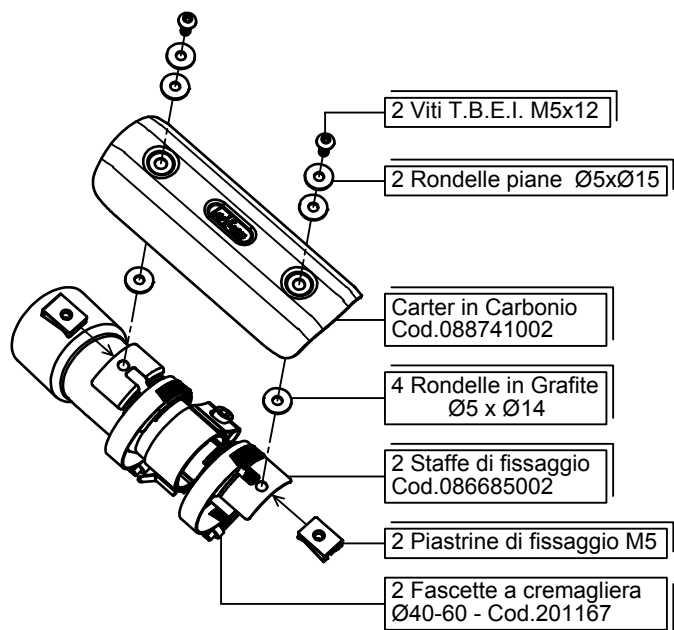

MONTAGGIO DEL CARTER

SILENZIATORE CON CARTER

KAWASAKI NINJA 300 i.e. ('13)

Art.8741E

Slip-on SBK "LV ONE EVO" - CARBONIO - Passaggio STANDARD OMOLOGATO "EVOLUTION II"