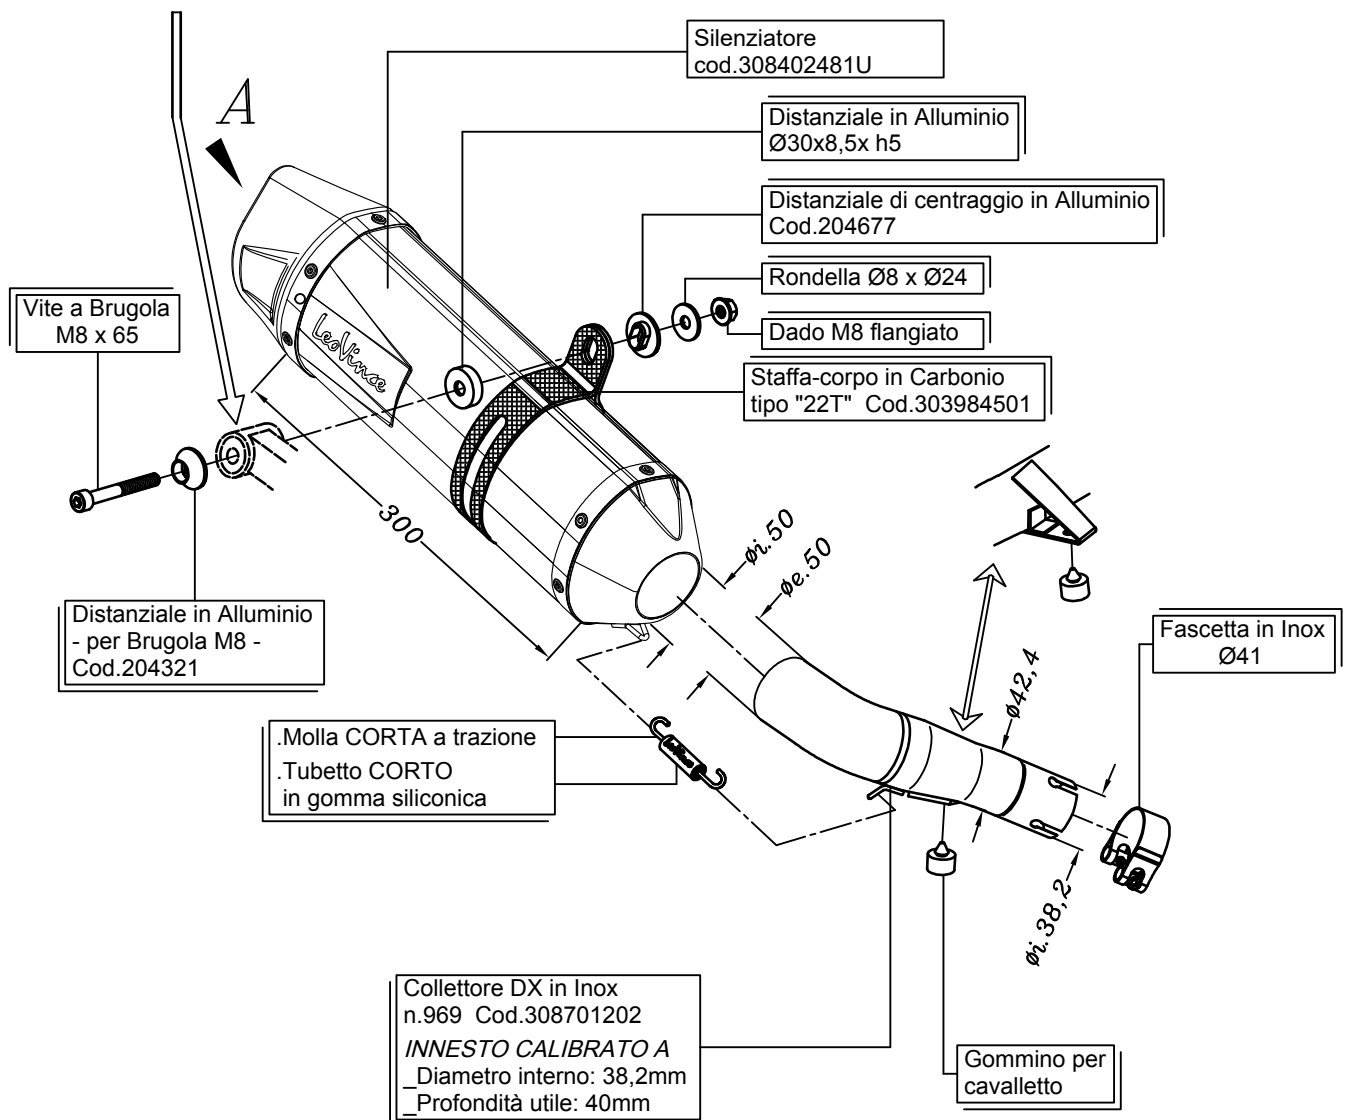

PEDANA PASSEGGERO DX  
PASSENGER'S R.H. FOOTBOARD

HONDA INTEGRA 700/750 ('12/'14) – NC 700/750 S ('12/'14)  
NC 700/750 S DCT ('12/'14) - NC 700/750 X ('12/'14) - NC 700/750 X DCT ('12/'14)  
ART. 8700EU

Slip on - LV ONE EVO - INOX