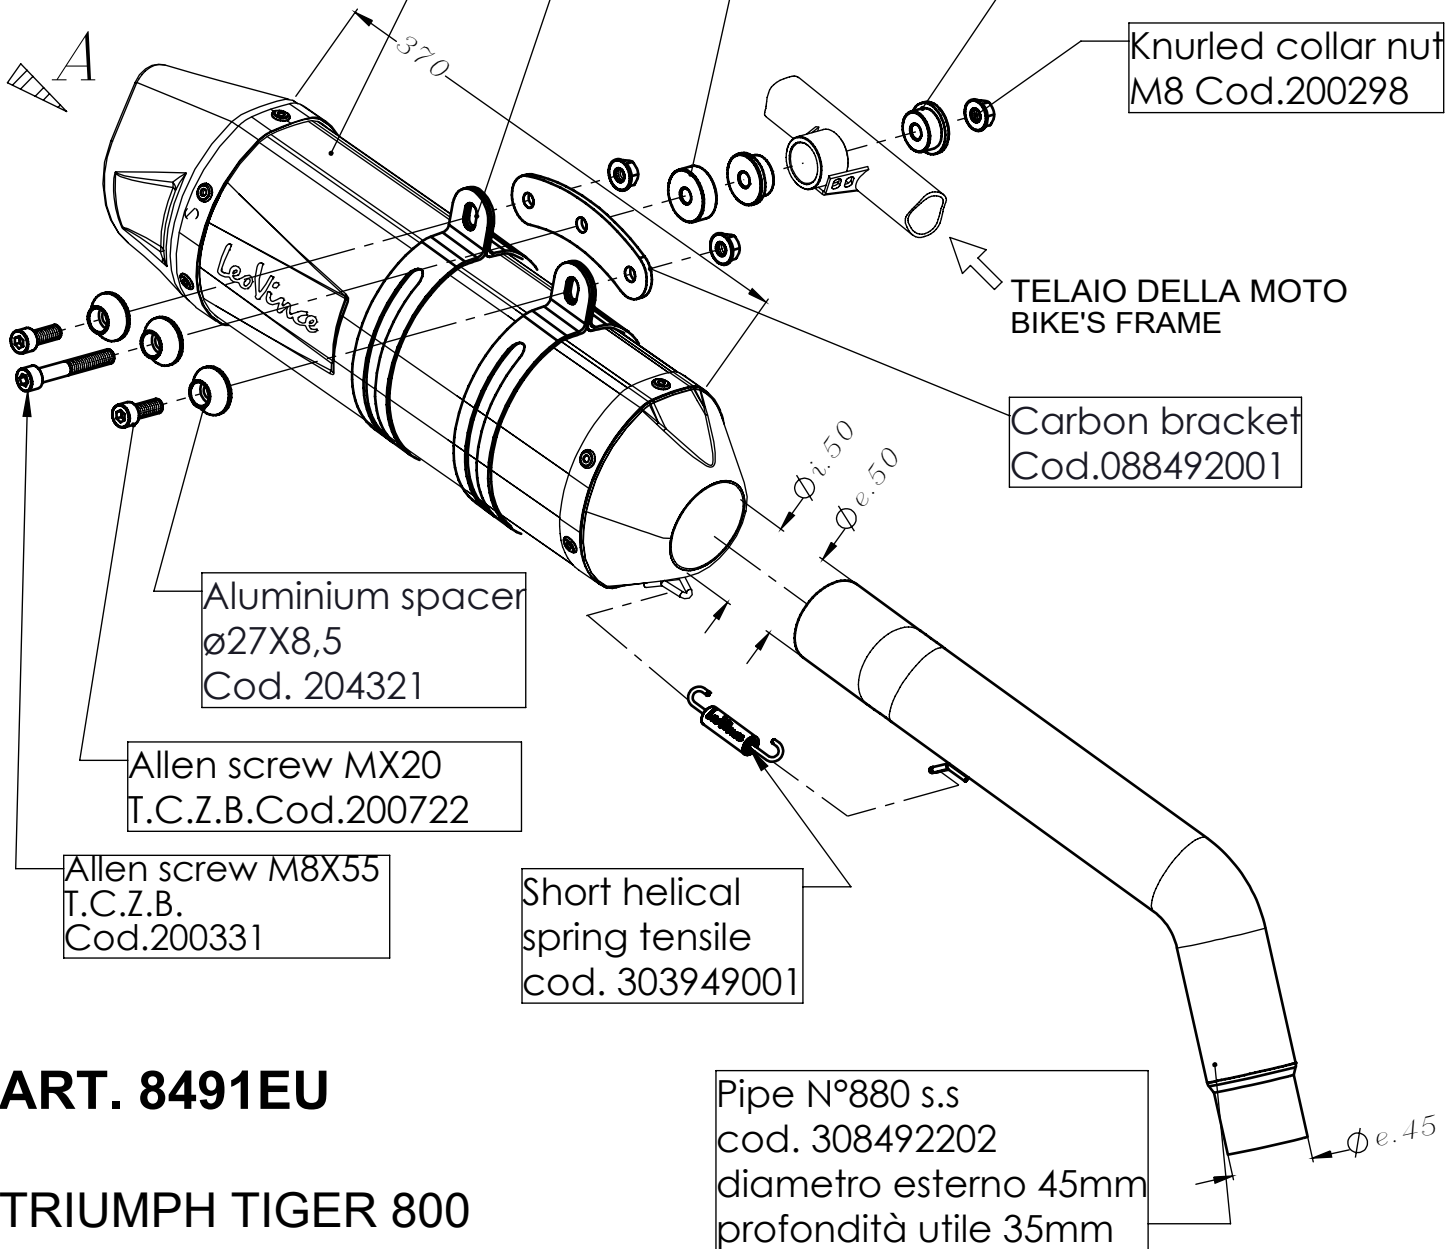

Db-Killer 32B
Cod.307762801

NB:
I - Le valigie laterali TRIUMPH possono essere installate con il montaggio di questo silenziatore.
GB - The TRIUMPH side cases can be installed with the assembly of this silencer.

Rubber plug
Cod.204790

2x Carbon clamp FB1
Cod.306960501

Aluminium spacer
Øe.30 Øi.8,5 h.10
Cod. 202210

2x Aluminium spacer
Øe.29/23 Øi.8,5 h.12
Cod. 204975

Knurled collar nut
M8 Cod.200298

LV ONE EVO silencer Stainless
Øi 50X370 RHS
Cod.308424481U

TELAIO DELLA MOTO
BIKE'S FRAME

Carbon bracket
Cod.088492001

Aluminium spacer
Ø27X8,5
Cod. 204321

Allen screw MX20
T.C.Z.B.Cod.200722

Allen screw M8X55
T.C.Z.B.
Cod.200331

Short helical
spring tensile
cod. 303949001

Pipe N°880 s.s
cod. 308492202
diametro esterno 45mm
profondità utile 35mm

ART. 8491EU

TRIUMPH TIGER 800

TRIUMPH TIGER 800 i.e XC/XCA/XCX/XR/XRX

SLIP-ON - LV ONE EVO - STAINLESS STEEL