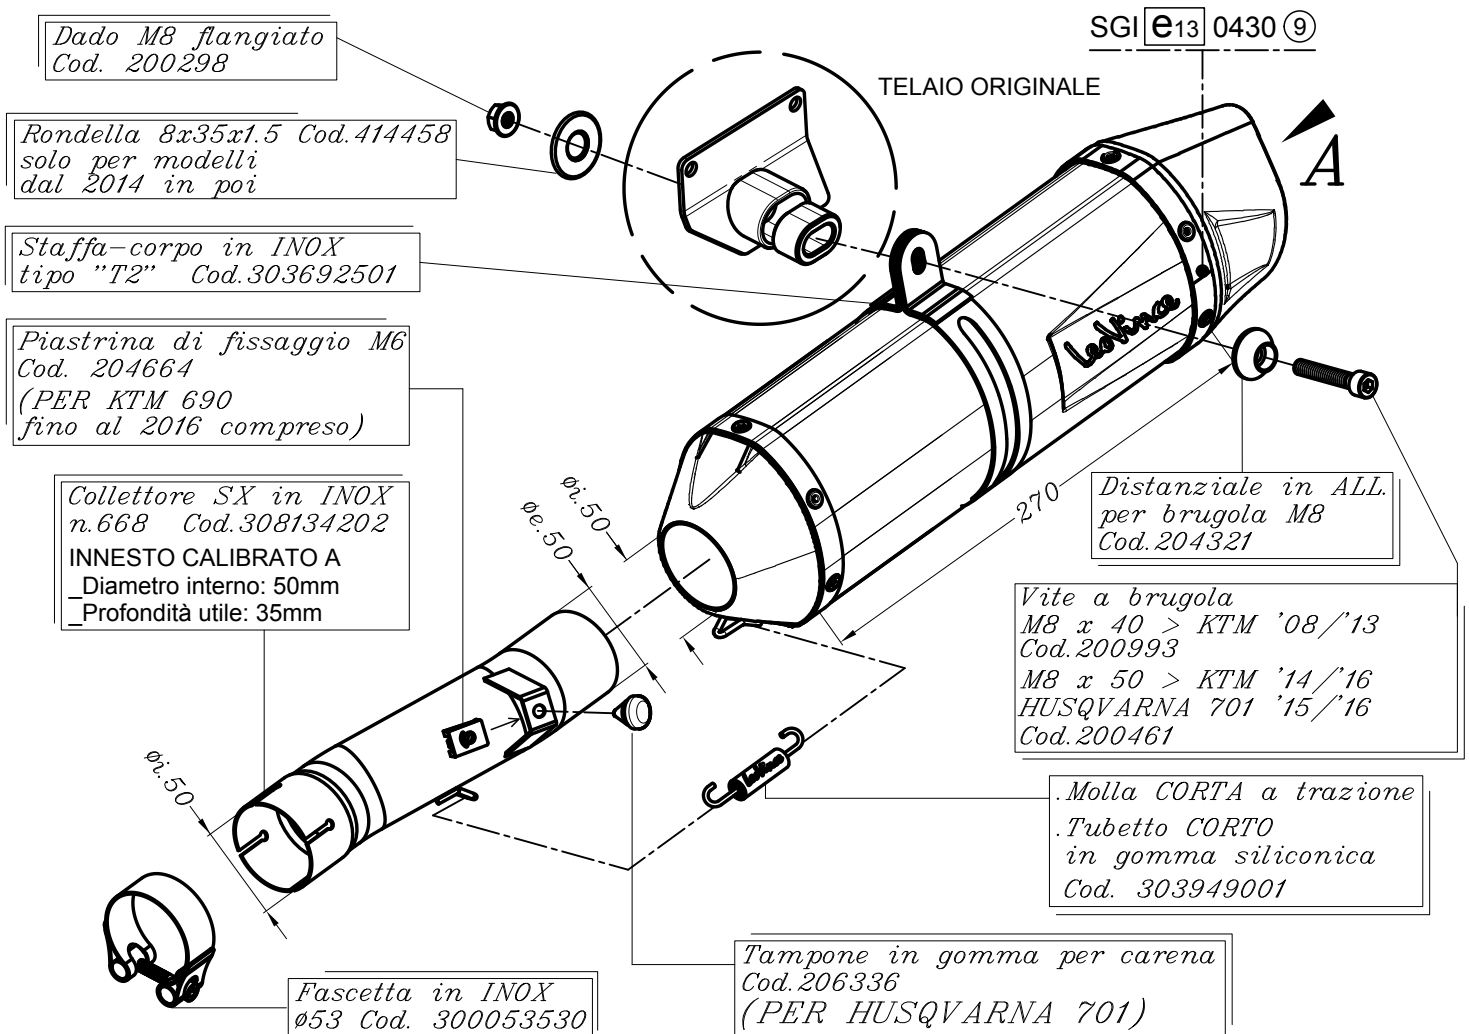

VISTA DA "A"

*dB-killer n.65
Cod.3014324801*

I)_ **Attenzione!** Utilizzare lo scarico LeoVince in abbinamento alla mappa "Advanced".

GB)_ **Warning!** Please use LeoVince Exhaust combined with the map "Advanced".

F)_ **Attention!** Pour le correct fonctionnement de l'échappement LeoVince, sélectionner la cartographie "Advanced".

D)_ **Achtung!** Bitte verwenden sie in Verbindung mit einem LeoVince ausschließlich die Map "Advanced".

E)_ **Cuidado!** Para el correcto funcionamiento del escape LeoVince, seleccionar el mapa "Advanced".

Art.8299E

KTM 690 SMC i.e.

KTM 690 SMC R i.e.

KTM 690 ENDURO i.e.

KTM 690 ENDURO R i.e.

HUSQVARNA 701 ENDURO - 701 SUPERMOTO

HUSQVARNA 701 ENDURO LR

**Slip-on SBK "LV ONE EVO" – Stainless Steel
APPROVED**