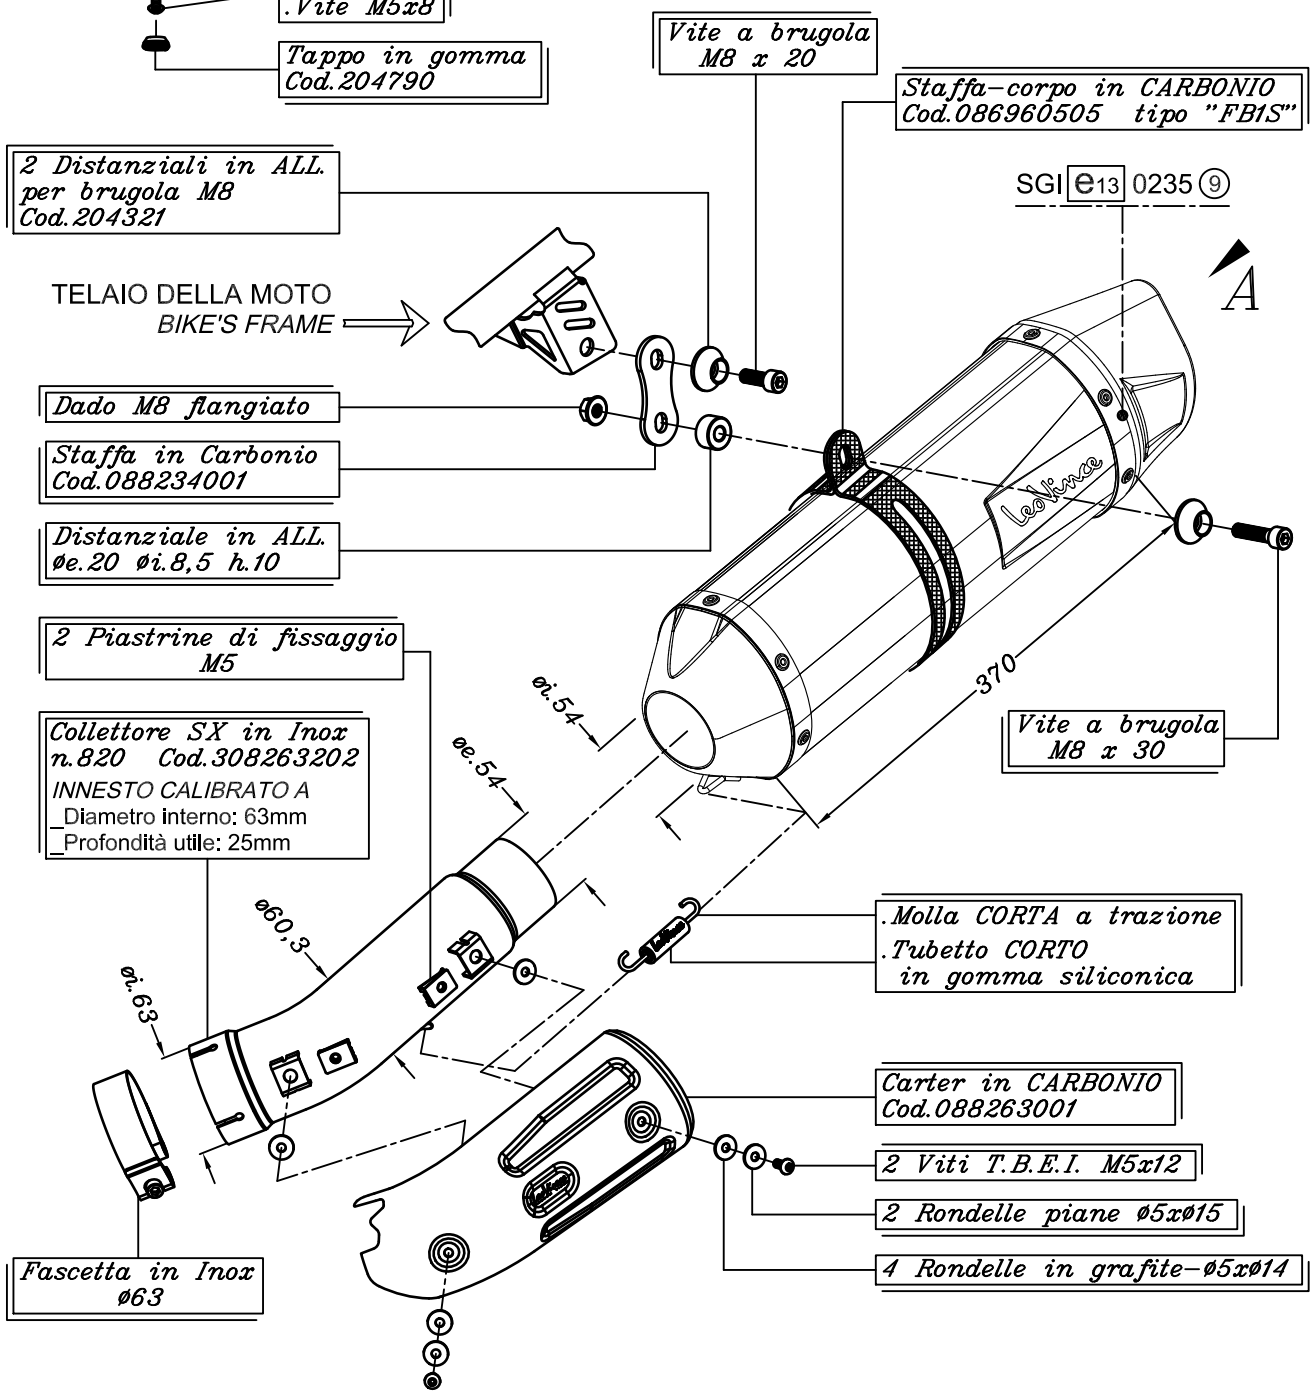

NOTA:
le valigie laterali BMW possono essere installate dopo il montaggio di questo silenziatore.

BMW R 1200 GS i.e. ('10/'12)
BMW R 1200 GS Adventure i.e. ('10/'12)

Art. 8291E Slip-on SBK "LV ONE EVO" <<BIG>> - INOX - Passaggio STANDARD OMOLOGATO "EVOLUTION II"