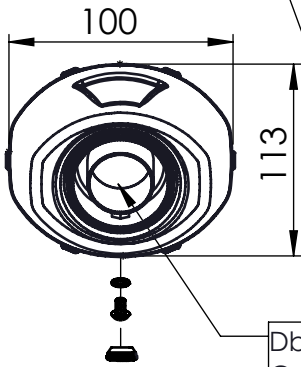

Bracket s.s.
cod. 307002501

Bracket s.s.
cod. 088284004

Bracket s.s.
cod. 088284002

Original parts
Carter

Pipe N°857 s.s.
cod. 308284204

2x Short spring
cod. 303949001

Strap in S.s.Ø53
Cod.300053530

RIMUOVERE DEFINITIVAMENTE
DEFINITELY REMOVE

Allen screw M8X45
T.C.E.I.Z.B.
Cod.201450

Knurled collar nut
M8 Cod.200298

4x Plain washer
Ø8xØ24
Cod.200321

Pipe N°514 s.s.
cod. 307904201

Strap in S.s.Ø49
Cod.300049530

VISTA DA "A"

Db-Killer 32BF
Cod.307919801

Bracket s.s.
cod. 088284001

Bracket s.s.
cod. 088284003

Pipe N°848 s.s.
cod. 308284203

Short helical
spring tensile
cod. 304982002

Bracket s.s.
cod. 307002502

4x Plain washer Ø6xØ12
Cod.200291

4x Allen screw M6X14
T.C.E.I.Z.B.
Cod.200257