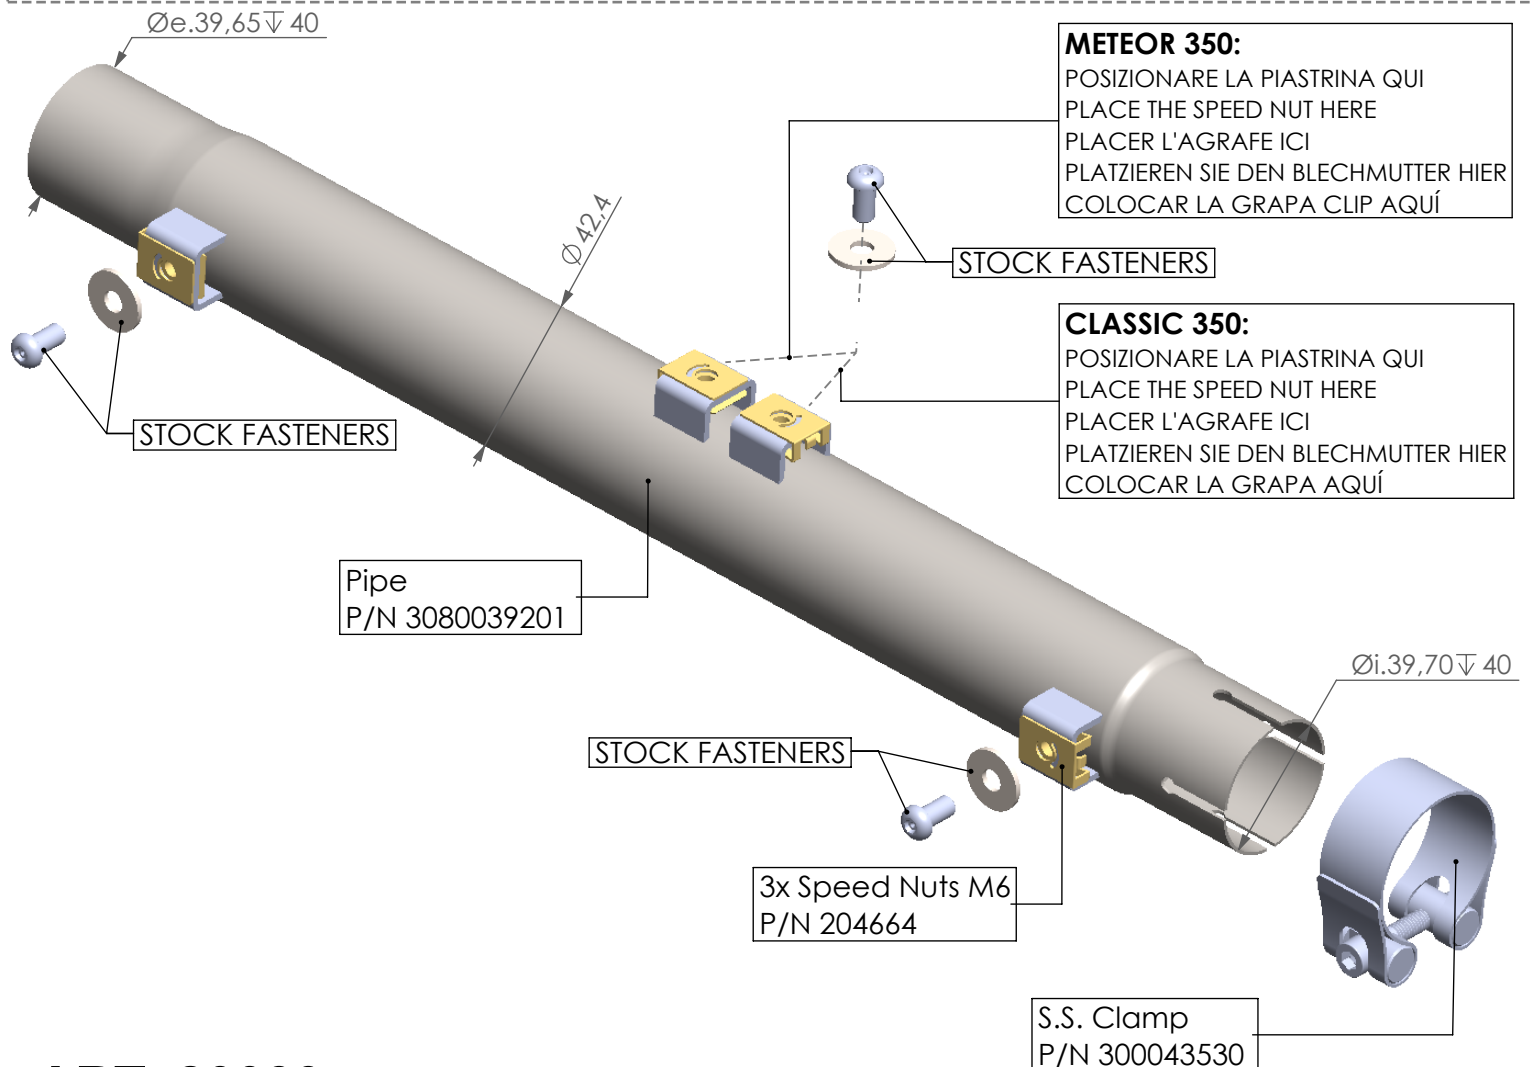

NOTA: FERMO PER CAVALLETTO CENTRALE - UTILIZZARE **SOLO** CON **METEOR 350**

NOTE: CENTER STAND STOPPER - USE **ONLY** WITH **METEOR 350**

NOTE : BUTÉE DE BÉQUILLE CENTRALE - A UTILISER **UNIQUEMENT** AVEC **METEOR 350**

HINWEIS: MITTELSTÄNDERSTOPPER - **NUR** MIT **METEOR 350** VERWENDEN

NOTA: TOPE PARA CABALLETE CENTRAL - USAR **SÓLO** CON **METEOR 350**

ART. 80039

ROYAL ENFIELD CLASSIC 350 / METEOR 350

(Compatible both with stock exhaust and LeoVince slip-on)

CAT ELIMINATOR