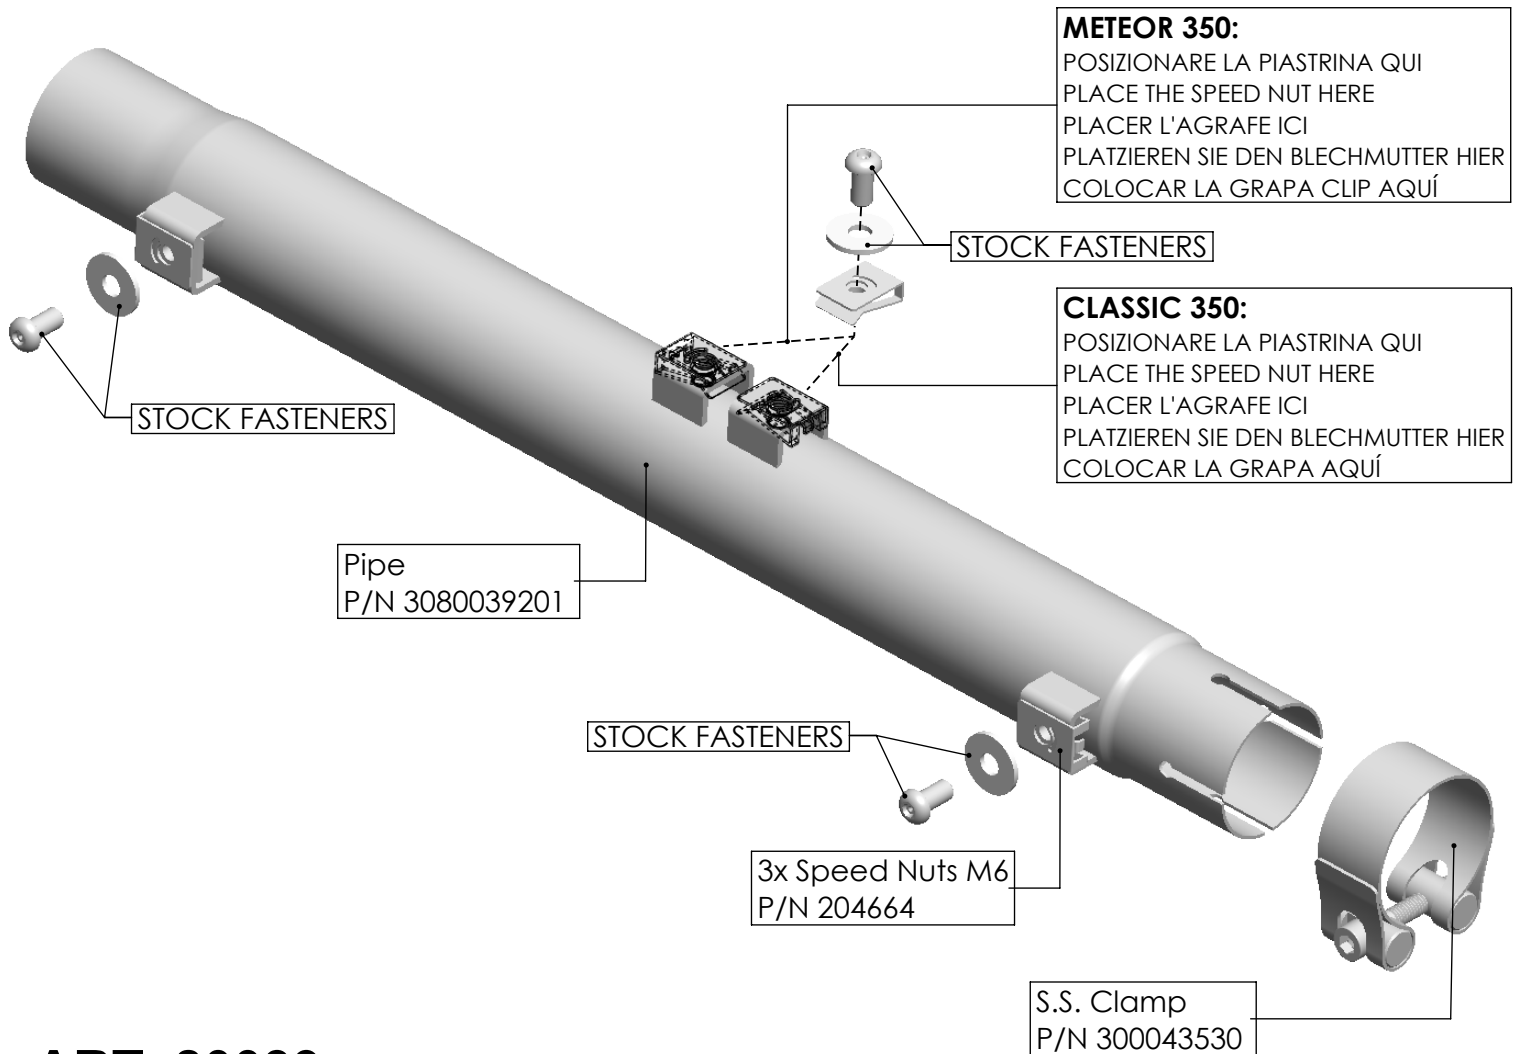

NOTA: FERMO PER CAVALLETTO CENTRALE - UTILIZZARE **SOLO** CON **METEOR 350**

NOTE: CENTER STAND STOPPER - USE **ONLY** WITH **METEOR 350**

NOTE : BUTÉE DE BÉQUILLE CENTRALE - A UTILISER **UNIQUEMENT** AVEC **METEOR 350**

HINWEIS: MITTELSTÄNDERSTOPPER - **NUR** MIT **METEOR 350** VERWENDEN

NOTA: TOPE PARA CABALLETE CENTRAL - USAR **SÓLO** CON **METEOR 350**

ART. 80039

ROYAL ENFIELD CLASSIC 350 / METEOR 350
(Compatible both with stock exhaust and LeoVince slip-on)

CAT ELIMINATOR