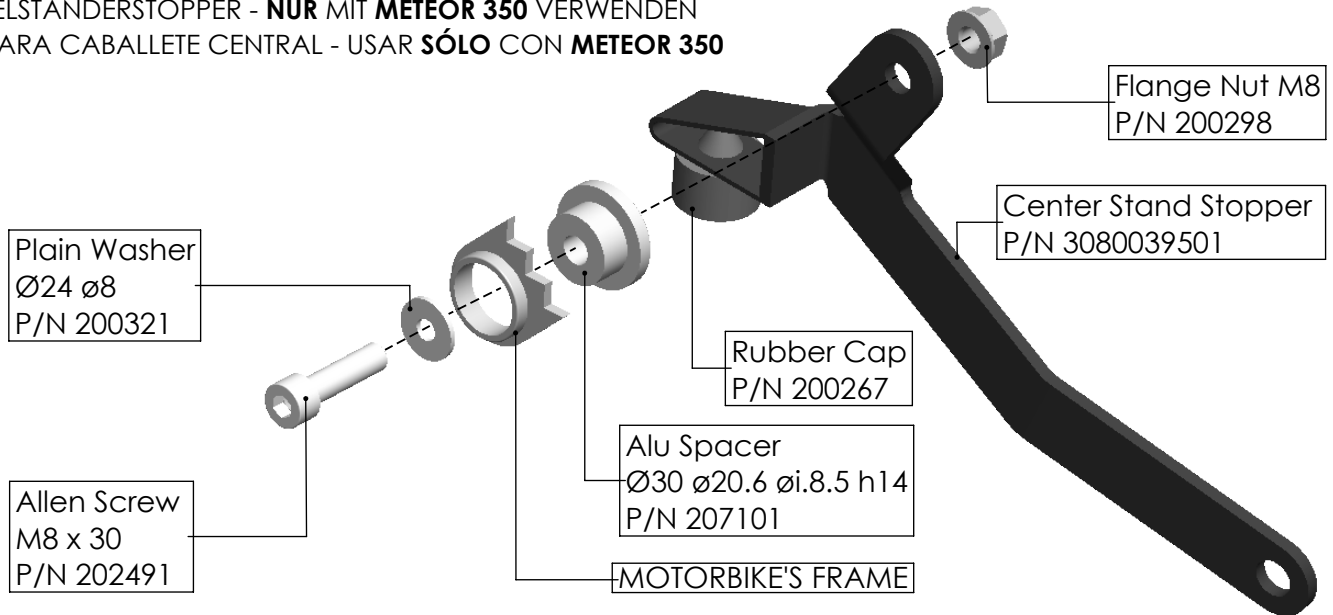

NOTA: FERMO PER CAVALLETTO CENTRALE - UTILIZZARE **SOLO** CON **METEOR 350**

NOTE: CENTER STAND STOPPER - USE **ONLY** WITH **METEOR 350**

NOTE : BUTÉE DE BÉQUILLE CENTRALE - A UTILISER **UNIQUEMENT** AVEC **METEOR 350**

HINWEIS: MITTELSTÄNDERSTOPPER - **NUR** MIT **METEOR 350** VERWENDEN

NOTA: TOPE PARA CABALLETE CENTRAL - USAR **SÓLO** CON **METEOR 350**

ART. 80039

ROYAL ENFIELD CLASSIC 350 / METEOR 350
(Compatible both with stock exhaust and LeoVince slip-on)

CAT ELIMINATOR