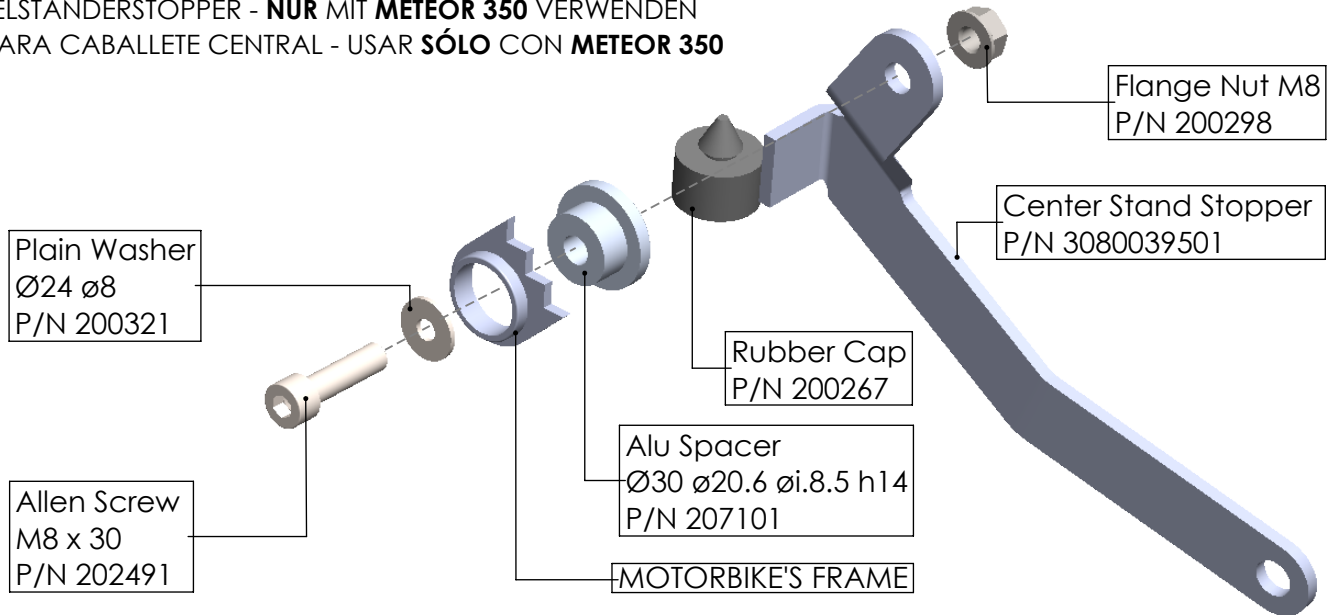

NOTA: FERMO PER CAVALLETTO CENTRALE - UTILIZZARE **SOLO** CON **METEOR 350**

NOTE: CENTER STAND STOPPER - USE **ONLY** WITH **METEOR 350**

NOTE : BUTÉE DE BÉQUILLE CENTRALE - A UTILISER **UNIQUEMENT** AVEC **METEOR 350**

HINWEIS: MITTELSTÄNDERSTOPPER - **NUR** MIT **METEOR 350** VERWENDEN

NOTA: TOPE PARA CABALLETE CENTRAL - USAR **SÓLO** CON **METEOR 350**

ART. 80039

ROYAL ENFIELD CLASSIC 350 / METEOR 350

(Compatible both with stock exhaust and LeoVince slip-on)

CAT ELIMINATOR