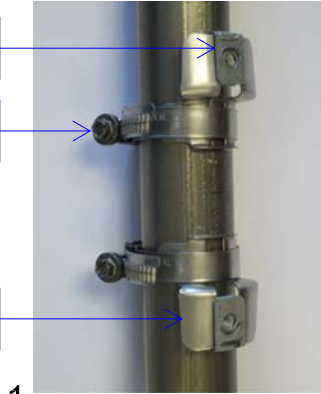

2 Piastrine di fissaggio M5
2 CLIPS M5

2 Fascette a cremagliera Ø40-64 (Cod.201167)
2 RACK BANDS Ø40-64 (Cod.201167)

2 Staffe di fissaggio (Cod.086685002)
2 FIXING BRACKETS (Cod.086685002)

4 Rondelle in grafite Ø5 x Ø14
4 GRAPHITE WASHERS Ø5 x Ø14

2 Rondelle in acciaio Ø5 x Ø15
2 STEEL WASHERS Ø5 x Ø15

2 Viti a brugola M5 x 12
2 ALLEN SCREWS M5 x 12

Carter piccolo in Carbonio (Cod.086684001)
SMALL CARBON PROTECTION (Cod.086684001)

Carter medio in Carbonio (Cod.086685001)
MEDIUM CARBON PROTECTION (Cod.086685001)