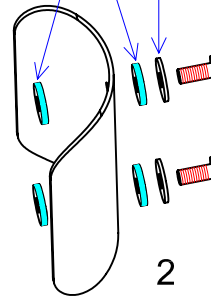

2 Piastrine di fissaggio M5
2 CLIPS M5

2 Fascette a cremagliera Ø40-64 (Cod.201167)
2 RACK BANDS Ø40-64 (Cod.201167)

2 Staffe di fissaggio (Cod.086685002)
2 FIXING BRACKETS (Cod.086685002)

4 Rondelle in grafite Ø5 x Ø14
4 GRAPHITE WASHERS Ø5 x Ø14

2 Rondelle in acciaio Ø5 x Ø15
2 STEEL WASHERS Ø5 x Ø15

2 Viti a brugola M5 x 12
2 ALLEN SCREWS M5 x 12

Carter piccolo in Carbonio (Cod.086684001)
SMALL CARBON PROTECTION (Cod.086684001)

Carter medio in Carbonio (Cod.086685001)
MEDIUM CARBON PROTECTION (Cod.086685001)