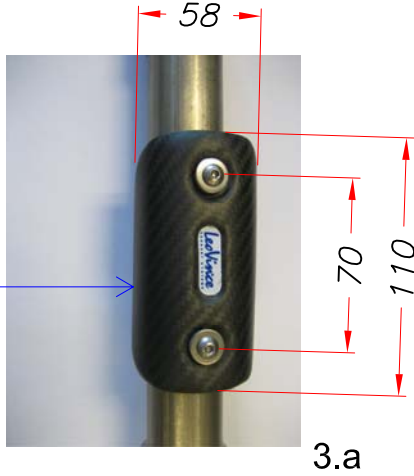

2 Piastrine di fissaggio M5
2 CLIPS M5

2 Fascette a cremagliera Ø40-64 (Cod.201167)
2 RACK BANDS Ø40-64 (Cod.201167)

2 Staffe di fissaggio (Cod.086685002)
2 FIXING BRACKETS (Cod.086685002)

4 Rondelle in grafite Ø5 x Ø14
4 GRAPHITE WASHERS Ø5 x Ø14

2 Rondelle in acciaio Ø5 x Ø15
2 STEEL WASHERS Ø5 x Ø15

2 Viti a brugola M5 x 12
2 ALLEN SCREWS M5 x 12

Carter piccolo in Carbonio (Cod.086684001)
SMALL CARBON PROTECTION (Cod.086684001)

Carter medio in Carbonio (Cod.086685001)
MEDIUM CARBON PROTECTION (Cod.086685001)