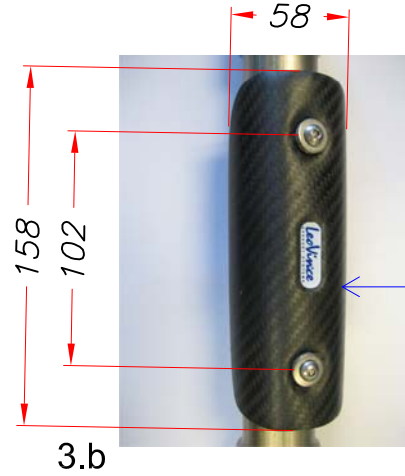

2 Piastrine di fissaggio M5
2 CLIPS M5

2 Fascette a cremagliera Ø40-64 (Cod.201167)
2 RACK BANDS Ø40-64 (Cod.201167)

2 Staffe di fissaggio (Cod.086685002)
2 FIXING BRACKETS (Cod.086685002)

4 Rondelle in grafite Ø5 x Ø14
4 GRAPHITE WASHERS Ø5 x Ø14

2 Rondelle in acciaio Ø5 x Ø15
2 STEEL WASHERS Ø5 x Ø15

2 Viti a brugola M5 x 12
2 ALLEN SCREWS M5 x 12

Carter piccolo in Carbonio (Cod.086684001)
SMALL CARBON PROTECTION (Cod.086684001)

Carter medio in Carbonio (Cod.086685001)
MEDIUM CARBON PROTECTION (Cod.086685001)