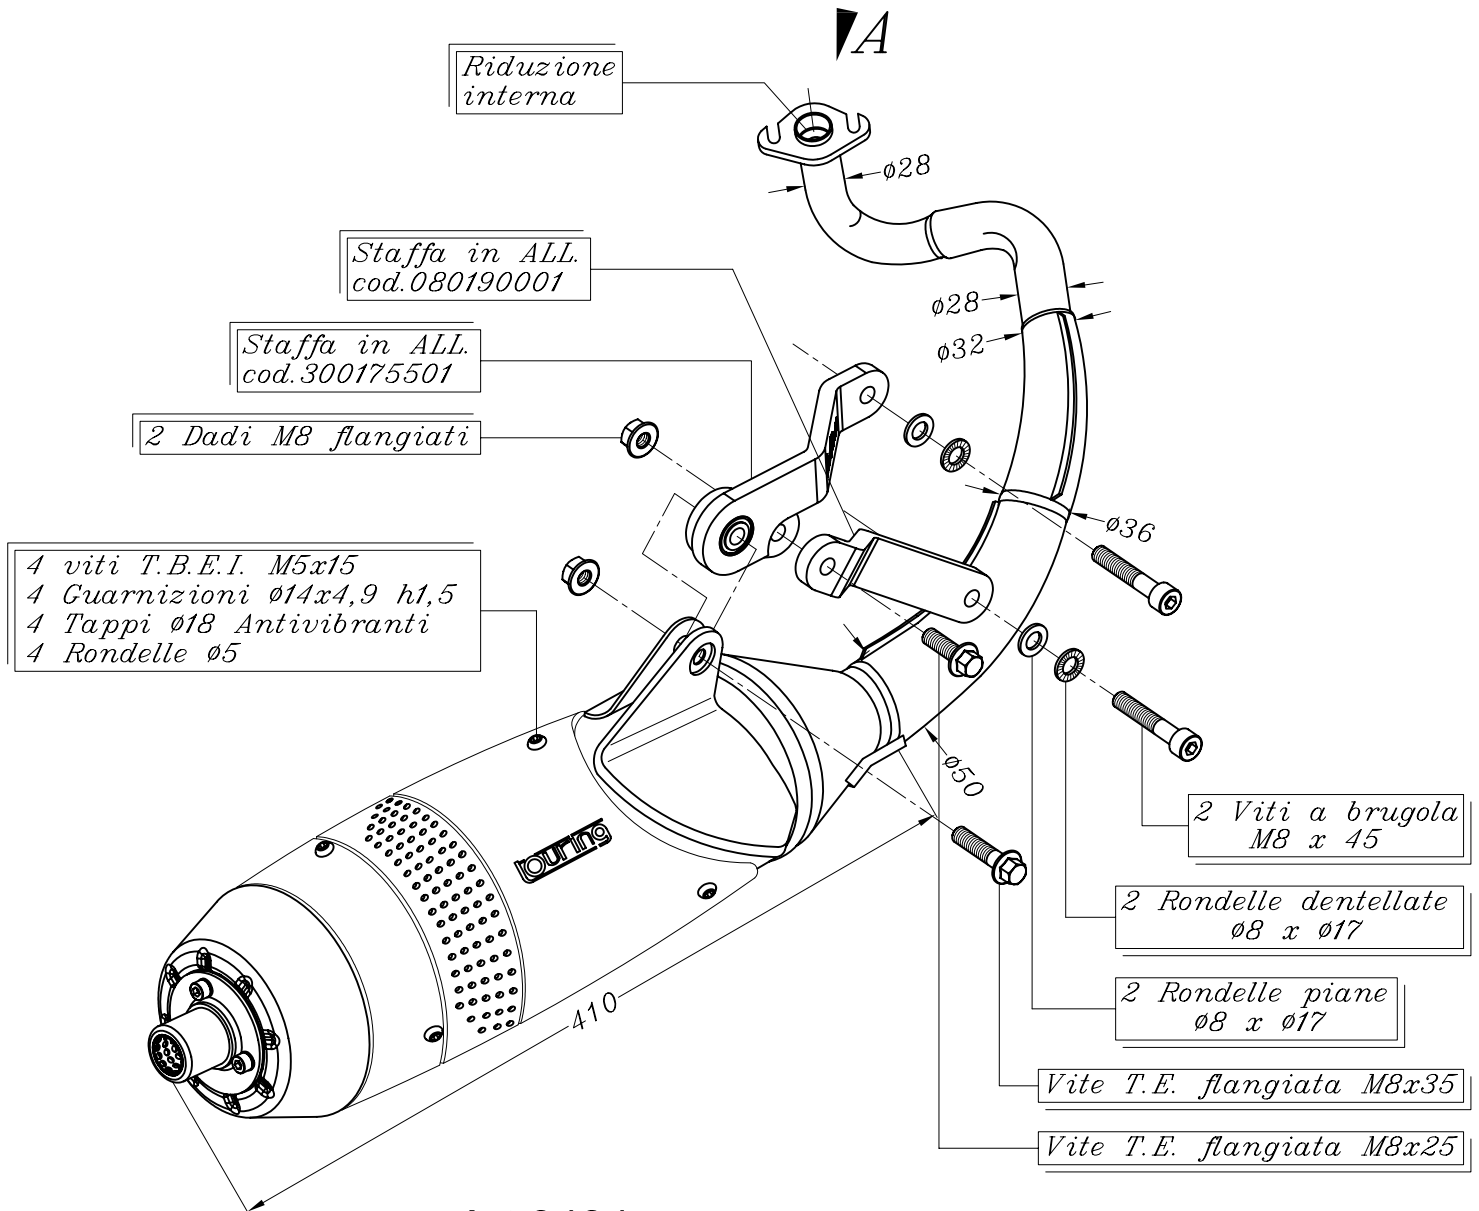

Vista da "A"
Flangia "99A"

I_ N.B.: POSIZIONARE E SERRARE LE STAFFE IN ALLUMINIO (080190001 e 300175501) PRIMA DI MONTARE IL CORPO MARMITTA

GB_ NOTE: LOCATE AND SECURE THE ALUMINIUM BRACKETS (080190001 and 300175501) BEFORE MOUNTING THE EXHAUST BODY

F_ REMARQUE: POSITIONNER ET BLOQUER LES BRIDES EN ALUMINIUM (080190001 et 300175501) AVANT LE MONTAGE DU CORPS D'ECHAPPEMENT

D_ N.B.: BEVOR SIE DEN AUSPUFFTOPF MONTIEREN, SETZEN SIE DIE ALU-BUEGEL (080190001 und 300175501) UND ZIEHEN SIE SIE FEST AN

E_ NOTA: POSICIONAR Y APRETAR LOS ESTRIBOS EN ALUMINIO (080190001 y 300175501) ANTES DE MONTAR EL CUERPO DEL SILENCIADOR DEL ESCAPE

Art.3434

Silenziatore TOURING per

PEUGEOT LUDIX 50 ONE ('04 - air cooled)

PEUGEOT NEW VIVACITY 50 ('08/'11)

PEUGEOT LUDIX 50 2 ONE ('04/'11)

PEUGEOT LUDIX 50 2 TREND ('04/'11)