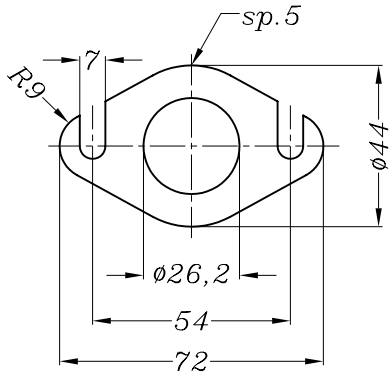

Vista da "A"
Flangia "99A"

I_ N.B.: POSIZIONARE E SERRARE LE STAFFE IN ALLUMINIO (080190001 e 300175501) PRIMA DI MONTARE IL CORPO MARMITTA

GB_ NOTE: LOCATE AND SECURE THE ALUMINIUM BRACKETS (080190001 and 300175501) BEFORE MOUNTING THE EXHAUST BODY

F_ REMARQUE: POSITIONNER ET BLOQUER LES BRIDES EN ALUMINIUM (080190001 et 300175501) AVANT LE MONTAGE DU CORPS D'ECHAPPEMENT

D_ N.B.: BEVOR SIE DEN AUSPUFFTOPF MONTIEREN, SETZEN SIE DIE ALU-BUEGEL (080190001 und 300175501) UND ZIEHEN SIE SIE FEST AN