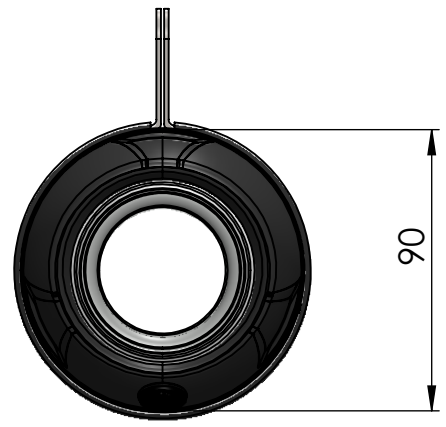

Allen screw M5X6
T.C.E.I.
Cod.201044

Db-killer \varnothing 22 mm
Cod.303430801

GP CORSA EVO
Carbon \varnothing i 54 RHS
Cod.303457474

Knurled collar nut
M8 Cod.200298

Allen screw M8X70
T.C.E.I. Z.B.
Cod.200494

Aluminium spacer
Cod. 200447

Aluminium spacer
 \varnothing 22X8,5X11
Cod. 205090

Silencer clamp
Cod.303439501

Strap in stainless
steel \varnothing 45
Cod.300045530

Short helical
spring tensile
Cod.303949001

Pipe N°1187
Cod.3015218201

ART. 3389E

KAWASAKI Z 400 / NINJA 400

SLIP-ON - GP CORSA EVO