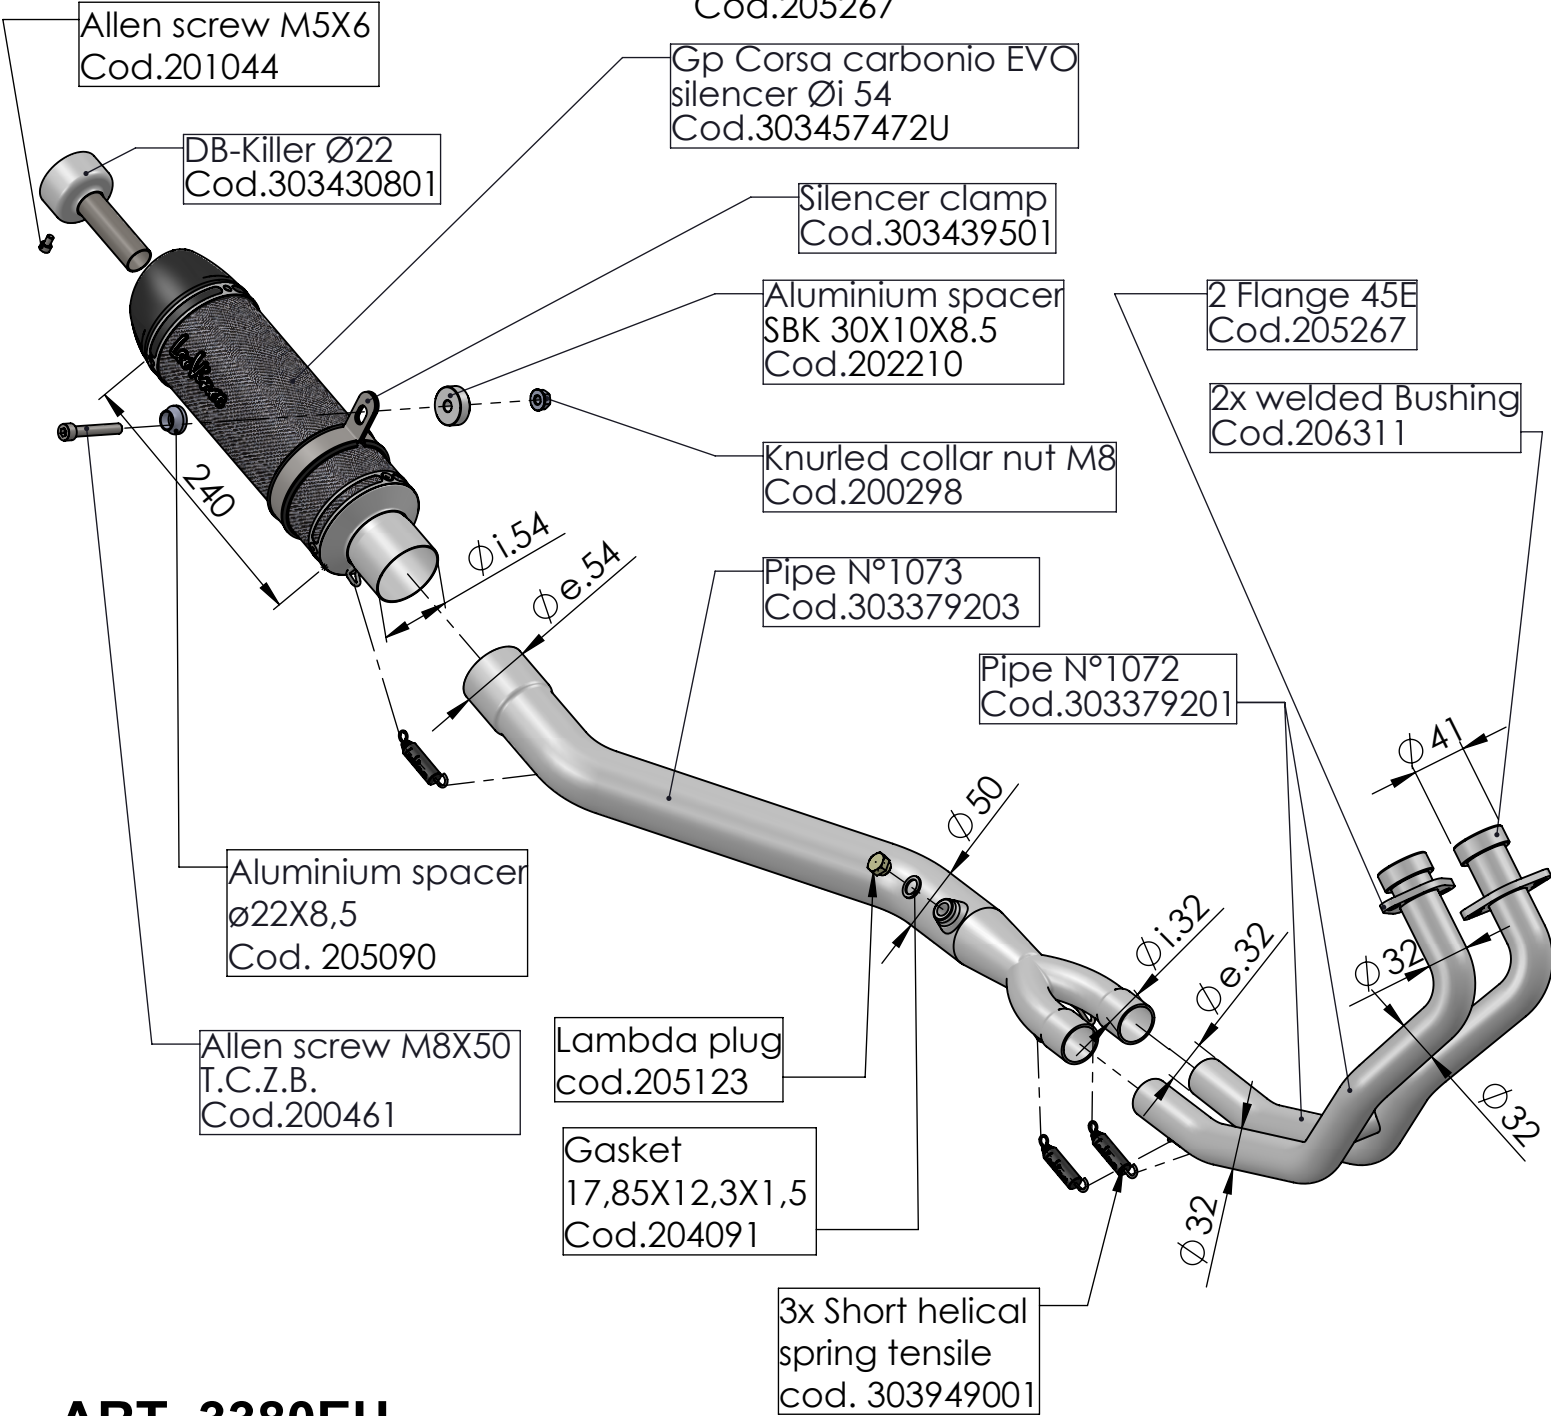

Flange 45E
Cod.205267

Allen screw M5X6
Cod.201044

Gp Corsa carbonio EVO
silencer Øi 54
Cod.303457472U

DB-Killer Ø22
Cod.303430801

Silencer clamp
Cod.303439501

Aluminium spacer
SBK 30X10X8.5
Cod.202210

2 Flange 45E
Cod.205267

2x welded Bushing
Cod.206311

Knurled collar nut M8
Cod.200298

Pipe N°1073
Cod.303379203

Pipe N°1072
Cod.303379201

Aluminium spacer
Ø22X8,5
Cod. 205090

Allen screw M8X50
T.C.Z.B.
Cod.200461

Lambda plug
cod.205123

Gasket
17,85X12,3X1,5
Cod.204091

3x Short helical
spring tensile
cod. 303949001

ART. 3380EU

YAMAHA MT-25 / MT-03 / YZF-R25 / YZF-R3 /A

FULL SYSTEM - GP CORSA EVO - CARBON