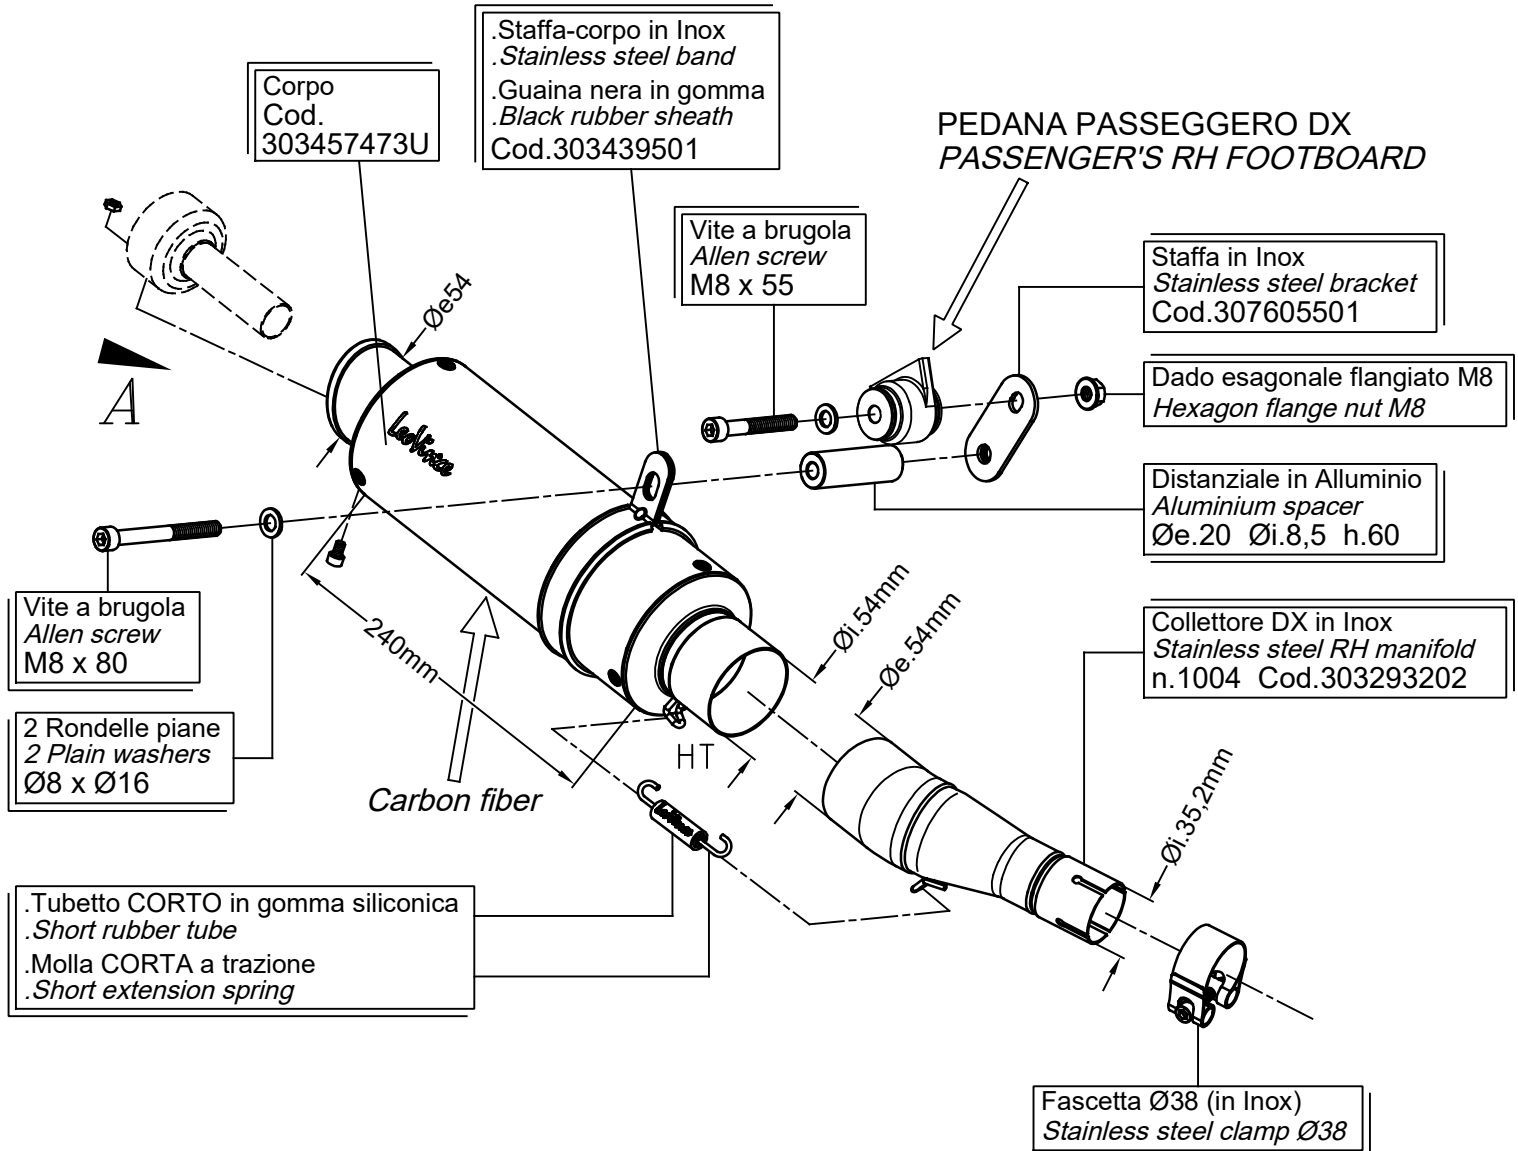

Vista da "A"

ART.3293U

KAWASAKI NINJA 300

SLIP-ON - GP Corsa - Carbonio