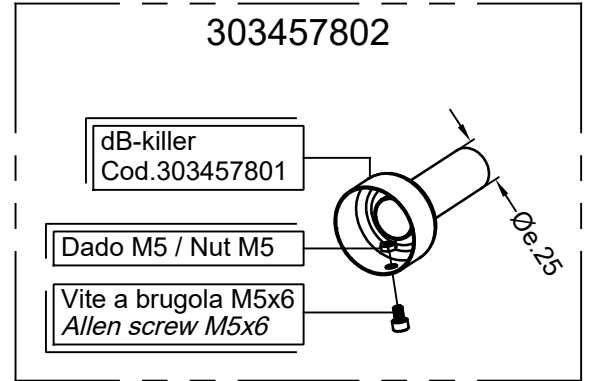

Vista da "A"

ART.3293U

KAWASAKI NINJA 300

SLIP-ON - GP Corsa - Carbonio