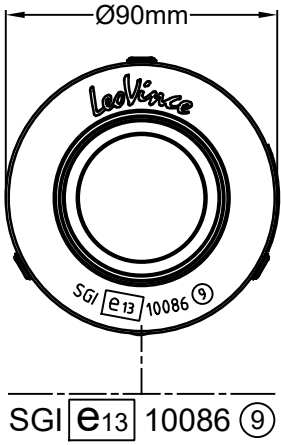

Vista da "A"

ART.3293U

KAWASAKI NINJA 300

SLIP-ON - GP Corsa - Carbonio