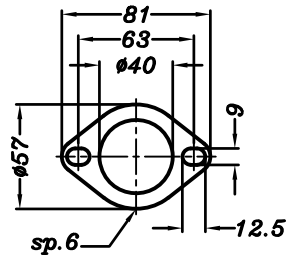

VISTA DA "A"

Flangia "58B"

SCHEMA DI MONTAGGIO CARTER

YAMAHA XVS 650 DRAG STAR ('97/'02)  
 YAMAHA XVS 650 DRAG STAR CLASSIC ('98/'02)

ART.2209

SilverTail <<K02>> OMOLOGATO