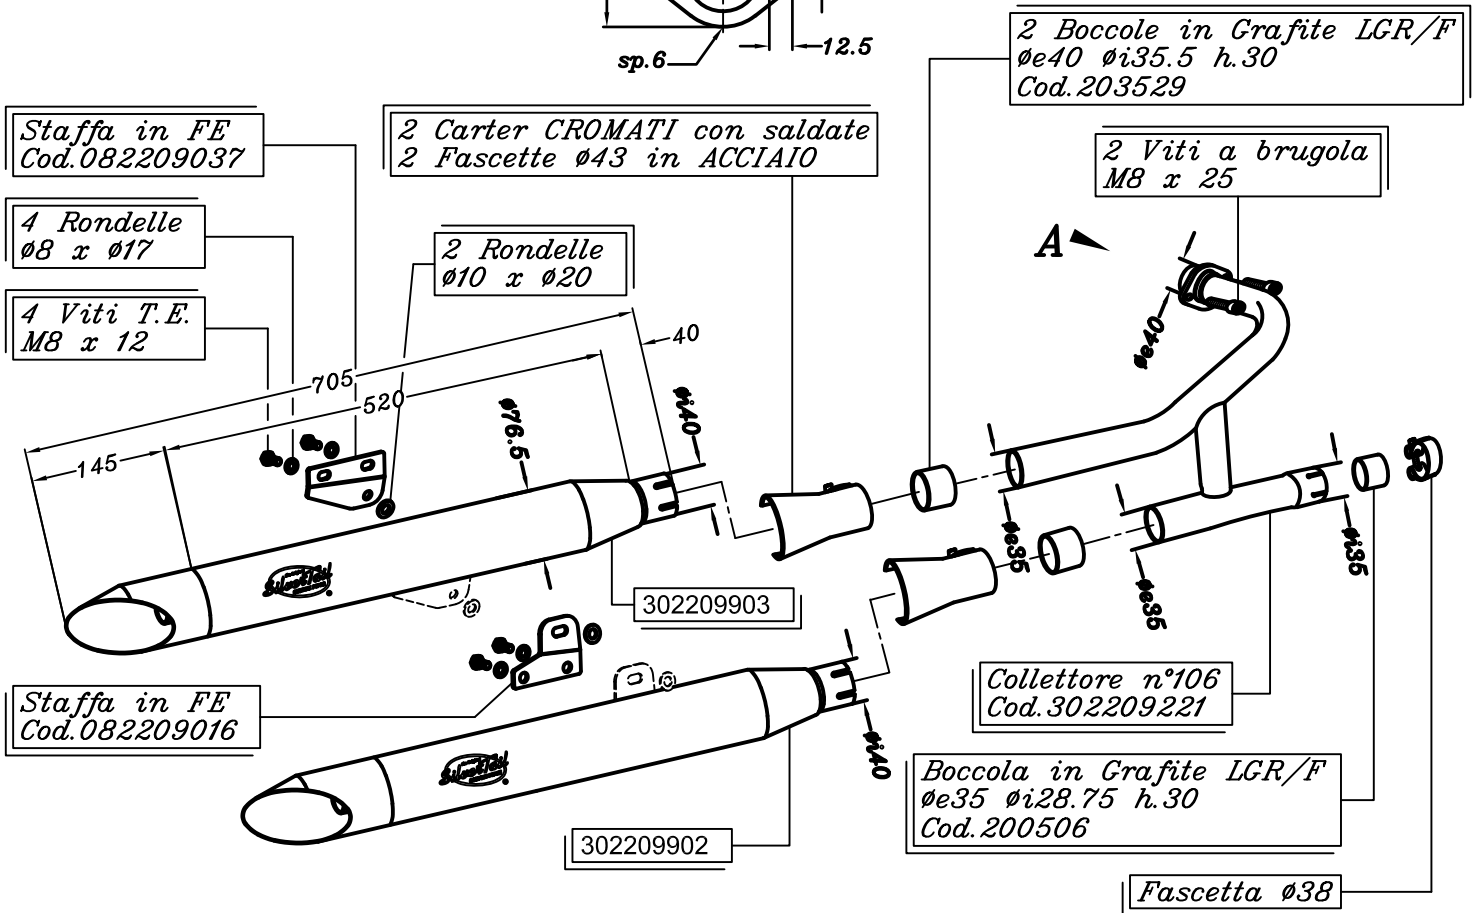

VISTA DA "A"

Flangia "58B"

SCHEMA DI MONTAGGIO CARTER

YAMAHA XVS 650 DRAG STAR ('97/'02)  
 YAMAHA XVS 650 DRAG STAR CLASSIC ('98/'02)

ART.2209

SilverTail <<K02>> OMOLOGATO