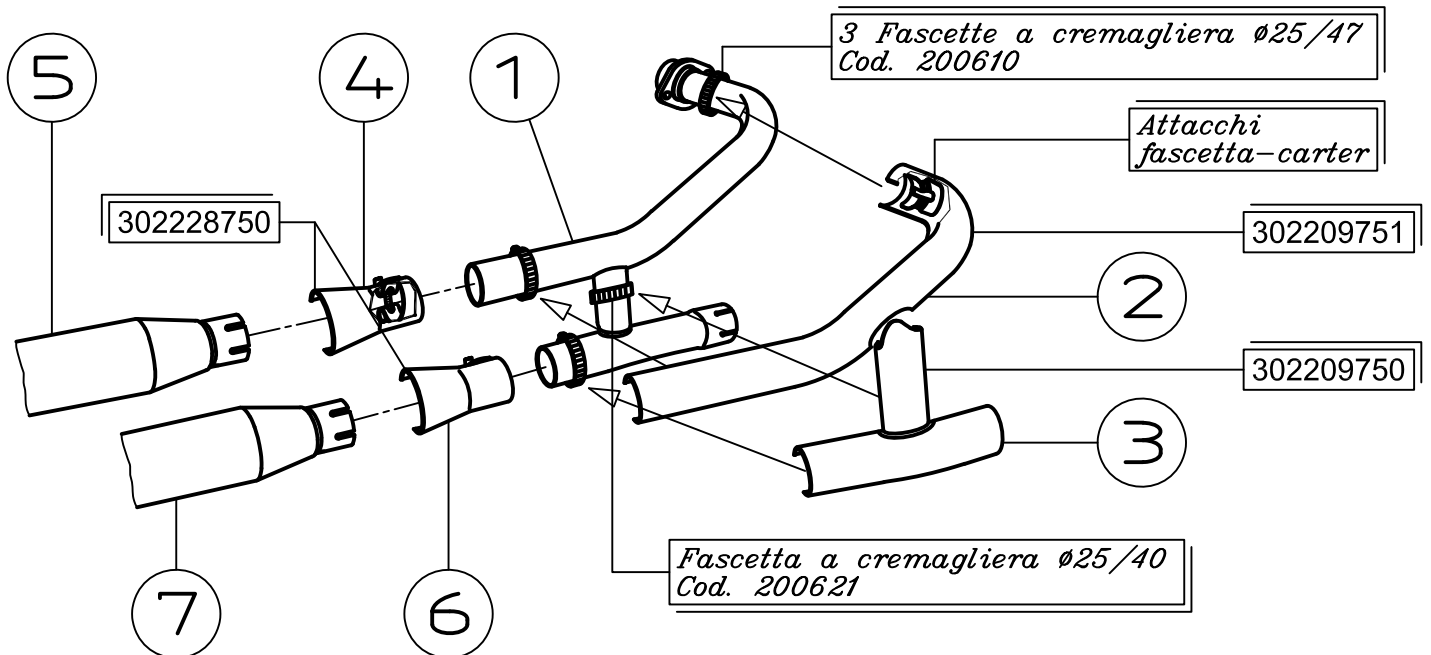

VISTA DA "A"

Flangia "58B"

SCHEMA DI MONTAGGIO CARTER

YAMAHA XVS 650 DRAG STAR ('97/'02)  
 YAMAHA XVS 650 DRAG STAR CLASSIC ('98/'02)

ART.2209

SilverTail <<K02>> OMOLOGATO