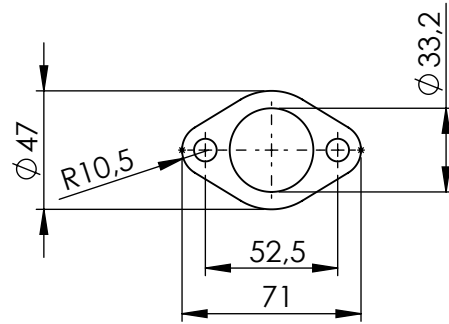

# EU-APPROVED CATALYTIC CONVERTER MANIFOLD

**Bushing s.s**  
**cod.206283**

**Flange s.s. 43E sp.5mm**  
**cod.206308**

**ART. 16037**

HONDA SH 150

SUITABLE FOR LEOVINCE ART. 14351E-14351EK-14068-14068K