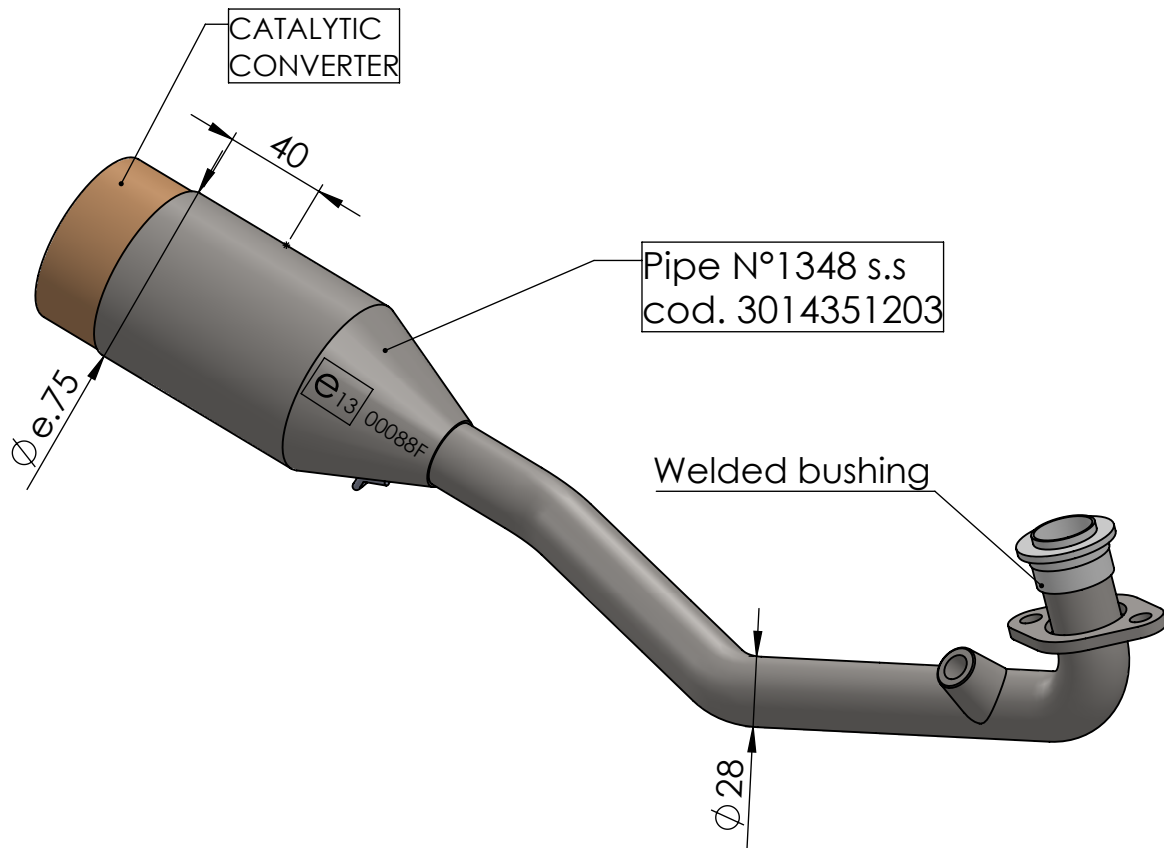

# EU-APPROVED CATALYTIC CONVERTER MANIFOLD

**Bushing s.s**  
**cod.206283**

**Flange s.s. 43E sp.5mm**  
**cod.206308**

**ART. 16037**

HONDA SH 150

SUITABLE FOR LEOVINCE ART. 14351E-14351EK-14068-14068K