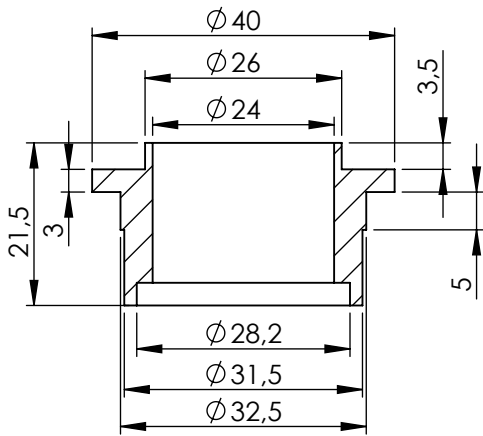

# EU-APPROVED CATALYTIC CONVERTER MANIFOLD

**Bushing s.s**  
**cod.206283**

**Flange s.s. 43E sp.5mm**  
**cod.206308**

**ART. 16037**

HONDA SH 150

SUITABLE FOR LEOVINCE ART. 14351E-14351EK-14068-14068K