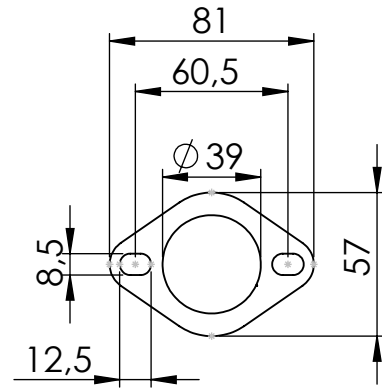

S.S. Bushing
P/N 207133

S.S. Flange 25B
P/N 200560

Allen Screw
M8x35
P/N 200319

Alu Spacer
Øe.22 Øi.8,5 h.11
P/N 205090

Carbon Bracket
P/N 0815606501

S.S. Bracket
P/N 0815606502

S.S. Plate
P/N 207181

Allen Screw
M6x12
P/N 201265

2x Allen Screws
M8x12
P/N 206731

2x Washers
Ø15 ø5
P/N 406580

Carbon Heat Shield
P/N 0815401001

bike's frame

2x Allen Screws
M5 x 12
P/N 201031

S.S. Muffler
P/N 3015606485U

S.S. Pipe n°1 LHS n° 1461
P/N 3014442201

Øe.54 ∇ 35

Alu Spacer
Øe.20 Øi.8,5 h.3
P/N 204785

2x S.S. Bushing
P/N 207133

2x S.S. Flange
P/N 200560

2x Mounting Plate M5
P/N 204555

2x Flange nuts M8
P/N 200298

bike's frame

Lambda/oxygen sensor plug
INCLUDED
P/N 5684

4x Gaskets
Ø14 ø4,9 h.1,5
P/N 200371

Øi.54
Øe.54 ∇ 35

Lambda/oxygen sensor plug
OPTIONAL
P/N 5684

S.S. Pipe
P/N 3015606203

2x Washers
Ø16xØ8
P/N 200294

Øe.40 ∇ 25
Øi.40

Ø38

Allen Screw
M8x25
P/N 200314