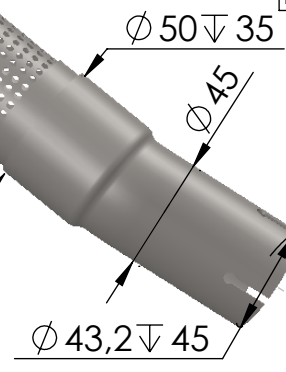

dB-Killer n°79  
 P/N 3015600801

S.S. Plate  
 P/N 207181

2x Screws  
 M6x12  
 P/N 201265

Flange Nut M8  
 P/N 200298

Carbon Bracket  
 P/N 0815607501

Washer  
 Øe.24 Øi.8  
 P/N 200321

Alu Spacer  
 Øe.27 Øi.8,5  
 P/N 204321

bike's frame

2x Washers  
 Øe.15 Øi.5  
 P/N 406580

2x Screws  
 M5x12  
 P/N 201031

Carbon Heat Shield  
 P/N 0815607001

E49 92R-03 0002  
 e49 00028G

Allen Screw  
 M8x45  
 P/N 201450

4x Gaskets  
 Øe.14 Øi.4,9  
 P/N 200371

2x Mounting Plates M5  
 P/N 204555

S.S. Muffler  
 P/N 3015607485

S.S. Pipe n°1495  
 P/N 3015607201

Short Spring  
 P/N 303949001

S.S. Clamp Ø45  
 P/N 300045535

**ART. 15607B**

KAWASAKI NINJA 500

SLIP-ON - LV-14R - BLACK EDITION - APPROVED