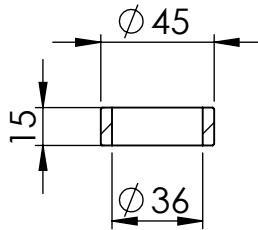

dB-Killer Ø38 n° 80
P/N 3015602801

S.S. Bushing
P/N 207133

S.S. Flange 25B
P/N 200560

Allen Screw
M8x35
P/N 200319

Alu Spacer
Øe.22 Øi.8,5 h.11
P/N 205090

Carbon Bracket
P/N 0815606501

S.S. Plate
P/N 207181

Allen Screw
M6x12
P/N 201265

S.S. Bracket
P/N 0815606502

2x Allen Screws
M8x12
P/N 206731

2x Washers
Ø15 ø5
P/N 406580

Carbon Heat Shield
P/N 815401001

2x Allen Screws
M5 x 12
P/N 201013

Alu Spacer
Øe.20 Øi.8,5 h.3
P/N 204785

S.S. Pipe
P/N 3015606203

2x Washers
Ø16xØ8
P/N 200294

S.S. Pipe
P/N 3015606201

Allen Screw
M8x25
P/N 200314

4x Short Springs
P/N 303949001

S.S. Pipe n°2 RHS n° 1477
P/N 3014442206

ART. 15606U

SUZUKI GSX-8S