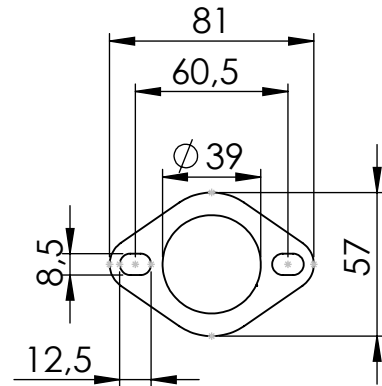

dB-Killer Ø38 n° 80
P/N 3015602801

S.S. Bushing
P/N 207133

S.S. Flange 25B
P/N 200560

Allen Screw
M8x35
P/N 200319

Alu Spacer
Øe.22 Øi.8,5 h.11
P/N 205090

Carbon Bracket
P/N 0815606501

S.S. Plate
P/N 207181

Allen Screw
M6x12
P/N 201265

S.S. Bracket
P/N 0815606502

2x Allen Screws
M8x12
P/N 206731

2x Washers
Ø15 ø5
P/N 406580

Carbon Heat Shield
P/N 815401001

2x Allen Screws
M5 x 12
P/N 201013

Alu Spacer
Øe.20 Øi.8,5 h.3
P/N 204785

2x S.S. Bushing
P/N 207133

S.S. Pipe n°1 LHS n° 1461
P/N 3014442201

2x S.S. Flange
P/N 200560

2x Flange nuts M8
P/N 200298

OPTIONAL
Sonda Lambda
P/N 5683

2x Mounting Plate M5
P/N 204555

4x Gaskets
Ø14 ø4,9 h.1,5
P/N 200371

S.S. Pipe
P/N 3015606203

2x Washers
Ø16xØ8
P/N 200294

S.S. Pipe
P/N 3015606201

Allen Screw
M8x25
P/N 200314

4x Short Springs
P/N 303949001

S.S. Pipe n°2 RHS n° 1477
P/N 3014442206

ART. 15606U

SUZUKI GSX-8S