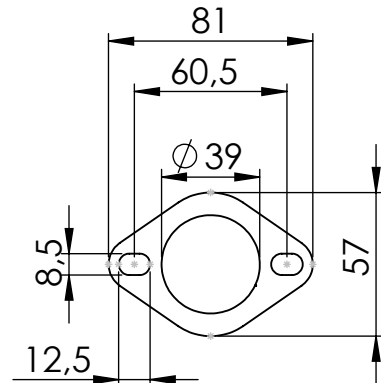

dB-Killer Ø38 n° 80
P/N 3015602801

S.S. Bushing
P/N 207133

S.S. Flange 25B
P/N 200560

Allen Screw
M8x35
P/N 200319

Carbon Bracket
P/N 0815606501

Alu Spacer
Øe.22 Øi.8,5 h.11
P/N 205090

S.S. Plate
P/N 207181

S.S. Bracket
P/N 0815606502

Allen Screw
M6x12
P/N 201265

2x Allen Screws
M8x12
P/N 206731

2x Washers
Ø15 ø5
P/N 406580

Carbon Heat Shield
P/N 815401001

2x Allen Screws
M5 x 12
P/N 201013

S.S. Pipe n°1 LHS n° 1461
P/N 3014442201

4x Gaskets
Ø14 ø4,9 h.1,5
P/N 200371

OPTIONAL
Sonda Lambda
P/N 5683

S.S. Pipe
P/N 3015606203

2x Washers
Ø16xØ8
P/N 200294

Øe.54 ∇ 35

S.S. Pipe
P/N 3015606201

Øe.40 ∇ 25
Øi.40

Allen Screw
M8x25
P/N 200314