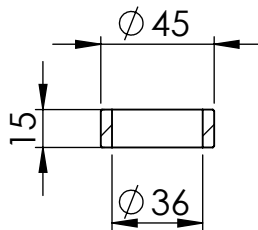

dB-Killer Ø38 n° 80
P/N 3015602801

S.S. Bushing
P/N 207133

S.S. Flange 25B
P/N 200560

Allen Screw
M8x35
P/N 200319

Carbon Bracket
P/N 0815606501

Alu Spacer
Øe.22 Øi.8,5 h.11
P/N 205090

S.S. Plate
P/N 207181

S.S. Bracket
P/N 0815606502

Allen Screw
M6x12
P/N 201265

2x Allen Screws
M8x12
P/N 206731

2x Washers
Ø15 ø5
P/N 406580

Carbon Heat Shield
P/N 815401001

2x Allen Screws
M5 x 12
P/N 201013

S.S. Pipe n°1 LHS n° 1461
P/N 3014442201

4x Gaskets
Ø14 ø4,9 h.1,5
P/N 200371

OPTIONAL
Sonda Lambda
P/N 5683

S.S. Pipe
P/N 3015606203

2x Washers
Ø16xØ8
P/N 200294

Øe.54 ∇ 35

S.S. Pipe
P/N 3015606201

Øe.40 ∇ 25
Øi.40

Allen Screw
M8x25
P/N 200314