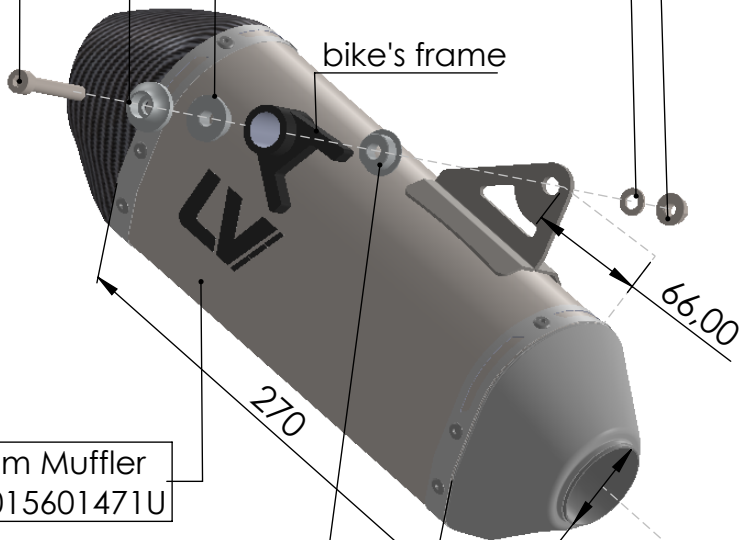

dB-Killer N° 32B  
P/N 307762801

Allen Screw  
M8x55  
P/N 200331

Alu Spacer  
Ø27 ø8.5  
P/N 204321

Alu Spacers  
Ø25 ø8.5 h.11  
P/N 205738

Washer  
Øi.8 Øe.24  
P/N 200321

Flange Nut M8  
P/N 200298

2x Allen Screw  
M5x12  
P/N 201031

2x Plain Washer  
Ø15 ø5  
P/N 406580

4x Gasket  
Ø14 ø4.9 h.1,5  
P/N 200371

Carbon Heat Shield  
P/N 0815401001

2x Mounting Plate M5  
P/N 204555

Titanium Muffler  
P/N 3015601471U

2x Alu Spacers  
Ø25 ø8.5 h.9  
P/N 207284

Øi.50  
ØE.50 ∇ 35

Short Spring  
P/N 303949001

S.S. Pipe n°1493  
P/N 3015601201

Øi.49 ∇ 48

S.S. Clamp Ø51  
P/N 300051530

# ART. 15601TU

HONDA XL 750 TRANSALP  
SLIP ON LV14 TITANIUM