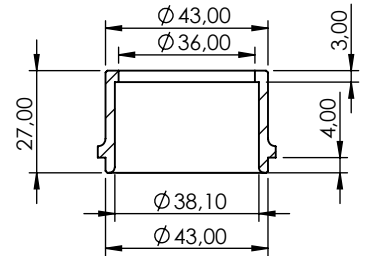

**s.s. flange sp.5mm  
cod.204448**

**s.s. bushing  
cod.204870**

**ART. 15415CU**

**YAMAHA R9**

**FULL SYSTEM LV CORSA CARBON**