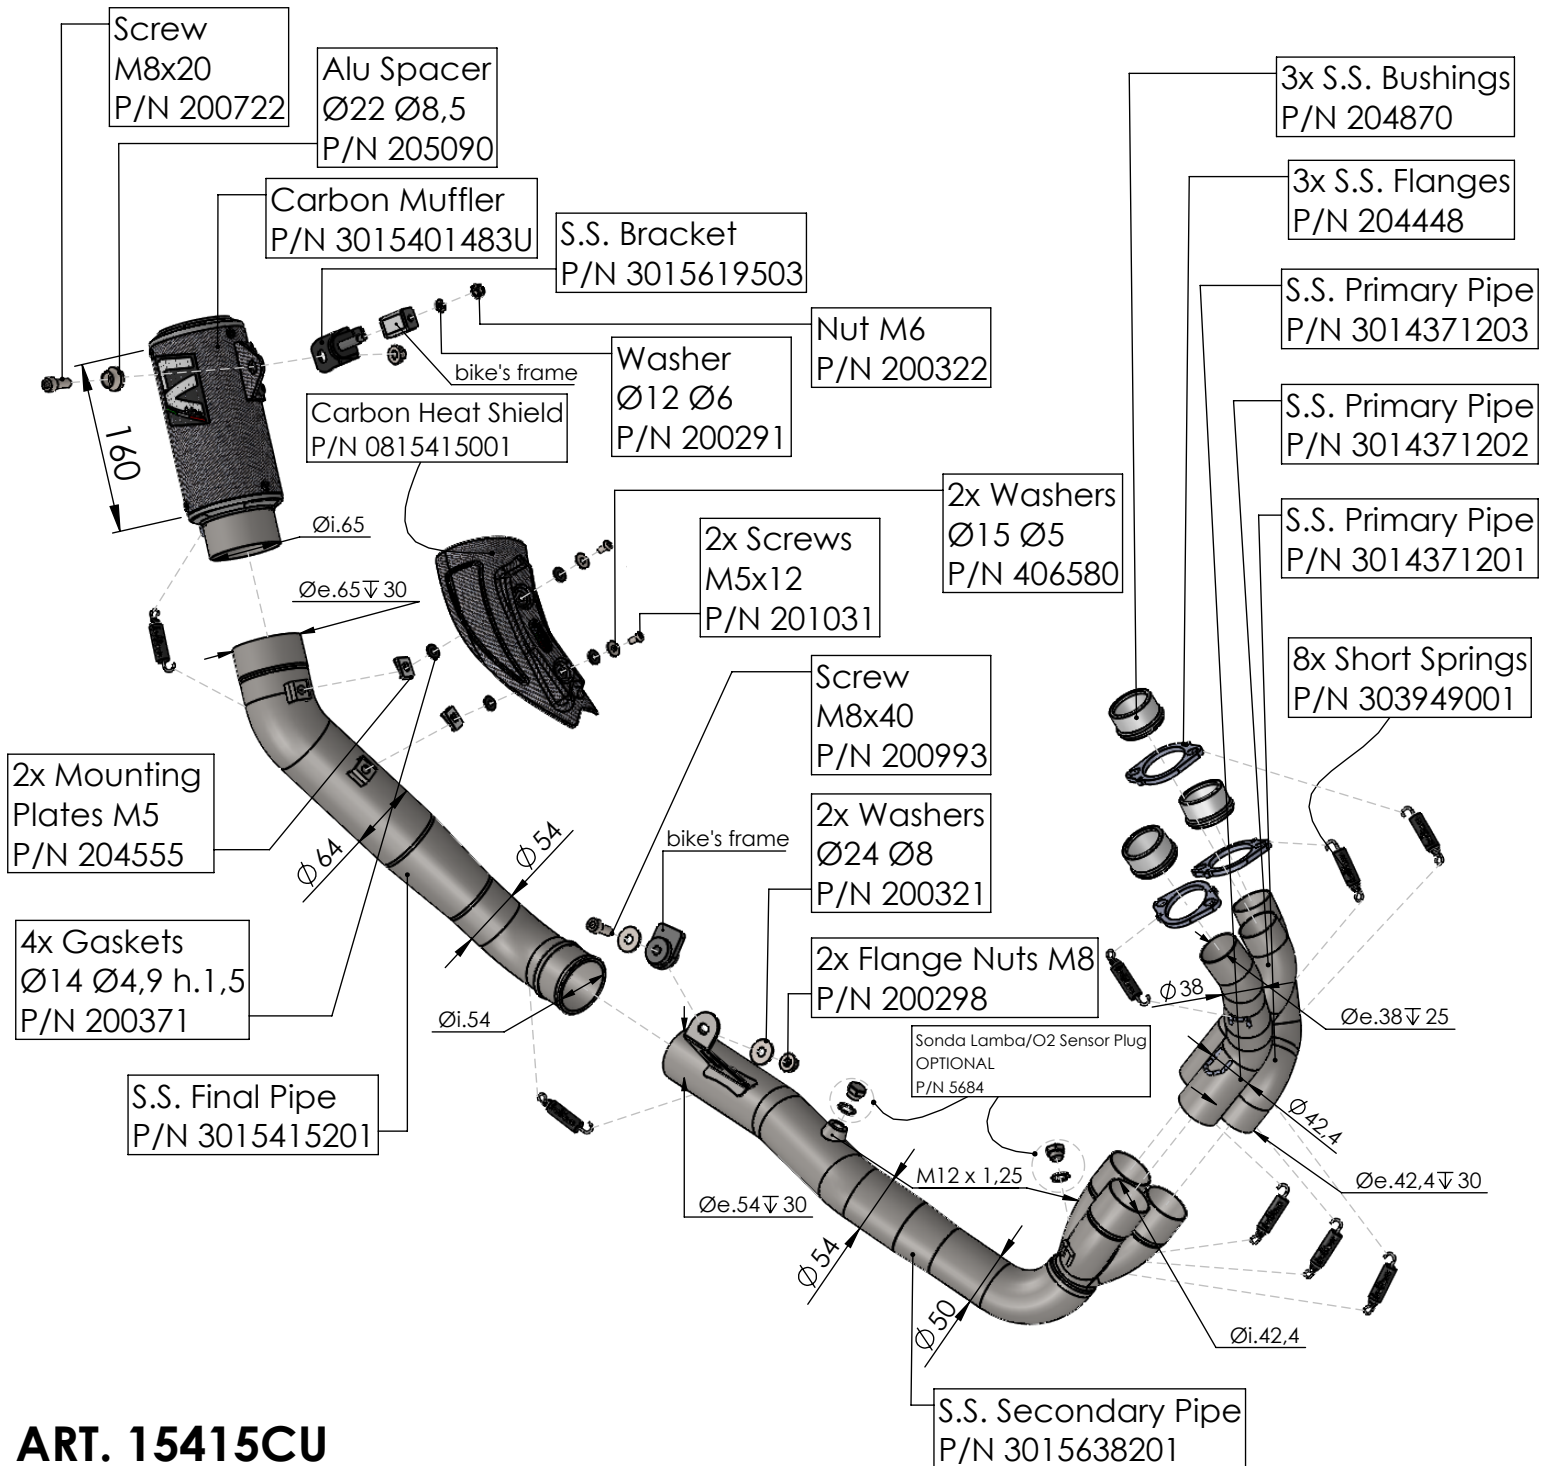

**s.s. flange sp.5mm  
cod.204448**

**s.s. bushing  
cod.204870**

**ART. 15415CU**

**YAMAHA R9**

**FULL SYSTEM LV CORSA CARBON**