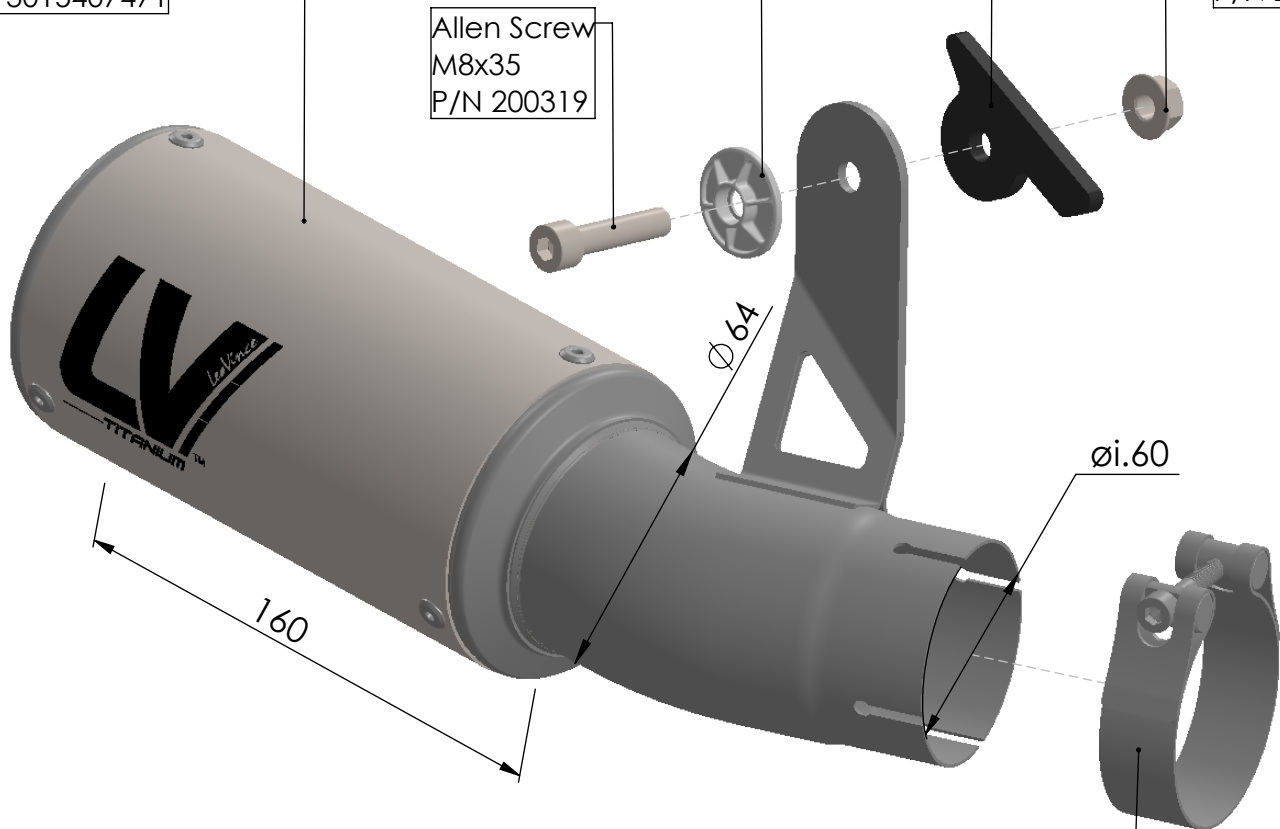

Muffler
P/N 3015407471

use original washer

Allen Screw
M8x35
P/N 200319

bike's frame

Flange Nut M8
P/N 200298

S.S. Clamp $\varnothing 63$
P/N 300063530

ART. 15407TU

BMW S 1000 R / S 1000 RR

SLIP-ON - LV CORSA - TITANIUM