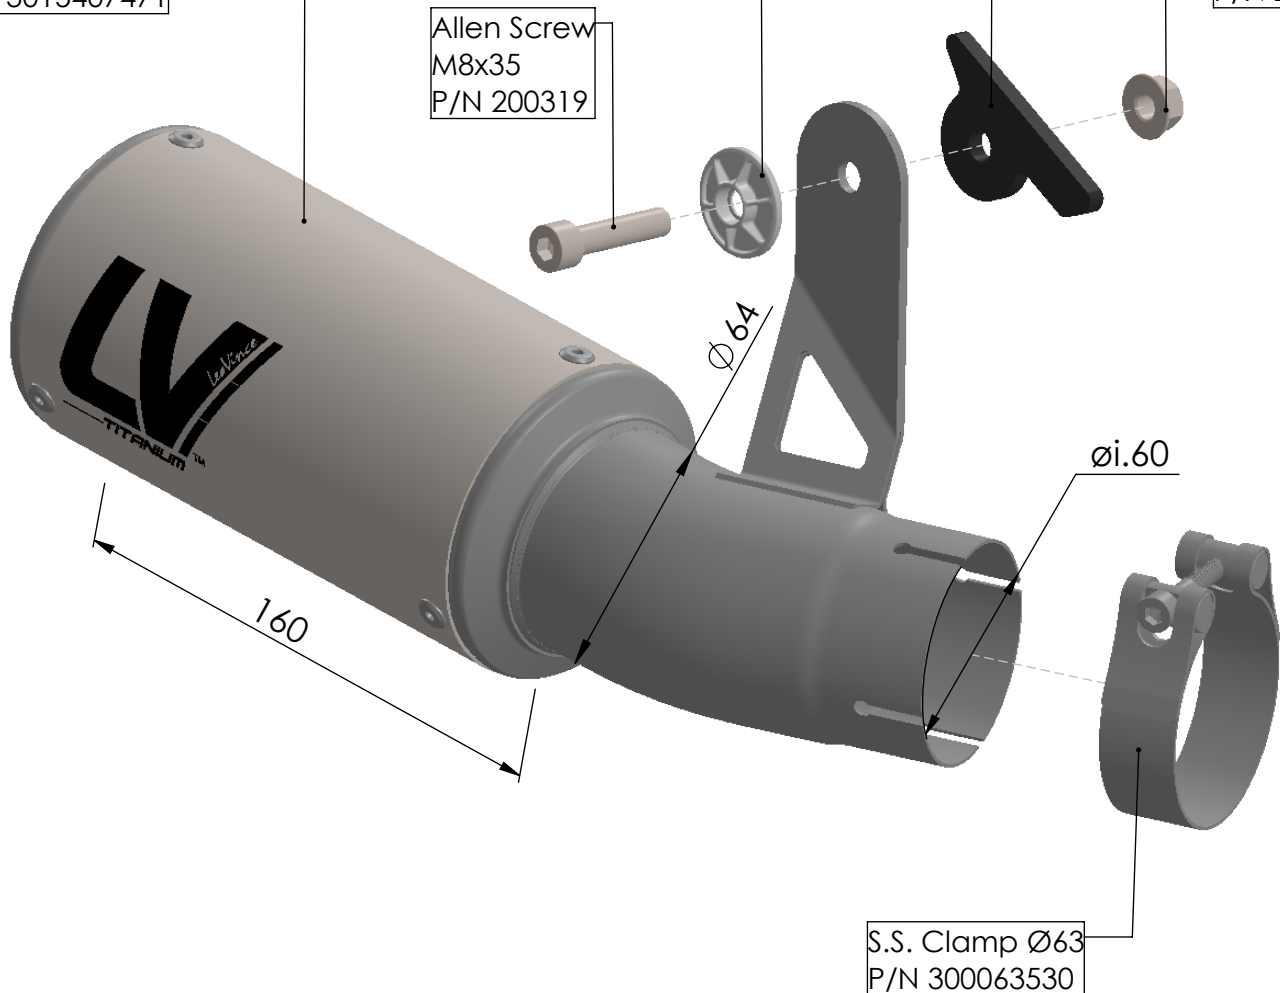

Muffler
P/N 3015407471

use original washer

Allen Screw
M8x35
P/N 200319

bike's frame

Flange Nut M8
P/N 200298

ART. 15407T

BMW S 1000 R / S 1000 RR

SLIP-ON - LV CORSA - TITANIUM