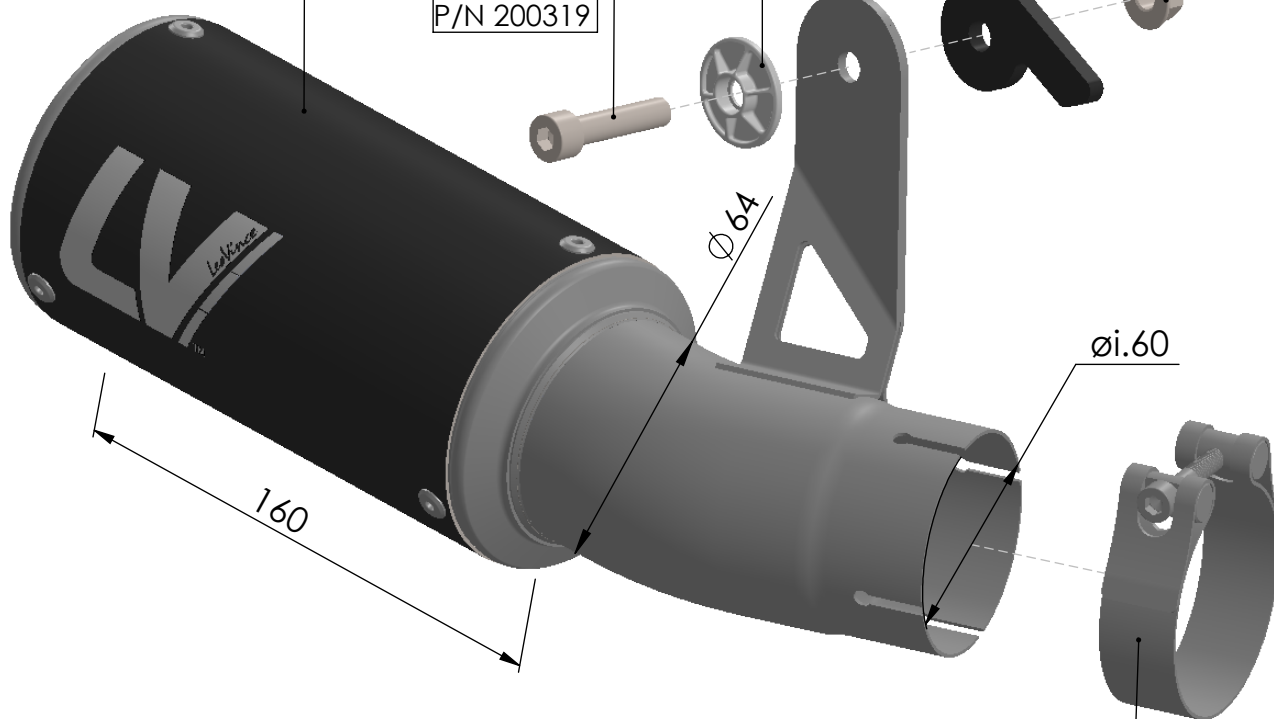

Muffler
P/N 3015407485

use original washer

bike's frame

Flange Nut M8
P/N 200298

Allen Screw
M8x35
P/N 200319

S.S. Clamp $\varnothing 63$
P/N 300063530

ART. 15407B

BMW S 1000 R / S 1000 RR

SLIP-ON - LV CORSA - BLACK EDITION