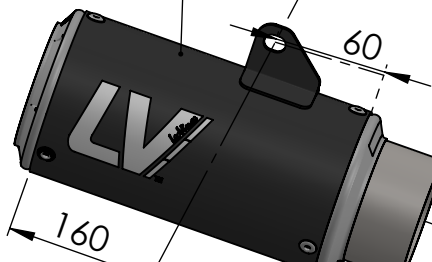

Ø 90

BIKE'S FRAME

Knurled collar nut  
M8 Cod.200298

LV CORSA Silencer  
s.s. black  
Cod.3015403485U

Aluminium spacer  
Ø22.2-Ø8.5 h10.5  
Cod.207065

Pipe N°1423 s.s  
cod. 3015403201

Øi.65

Øe.65

160

60

Øi.45

REMOVE THE  
ORIGINAL PARTS

Oblique al. spacer  
Ø22.2-Ø8.5 h15.5  
Cod.207064

Short helical  
spring tensile  
cod. 303949001

Strap in S.s.Ø49  
Cod.300049530

Allen screw M8X55  
T.C.E.I.Z.B.  
Cod.200331