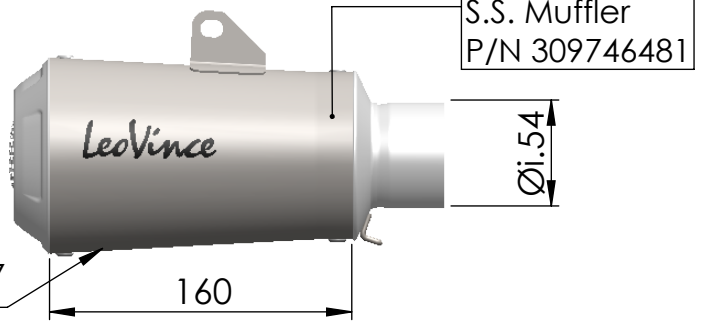

(E57) 92R-02 0017

Allen Screw  
M8 x 25  
P/N 200314  
**use with panniers**

Alu Spacer  
Ø20 Ø8,5 h.5  
P/N 200415  
**use with panniers**

2x Screws  
M8 x 16  
P/N 206008

S.S. Bracket  
P/N 3015269501

bike's frame

Short Spring  
P/N 303949001

Mounting Plate M5  
P/N 204555

Øi.48,6  $\nabla$  45

S.S. Clamp Ø51  
P/N 300051530

S.S. Pipe n°1494  
P/N 3015269201

Carbon Heat Shield  
P/N 0815245001

bike's stock kat

remove  
stock bushing