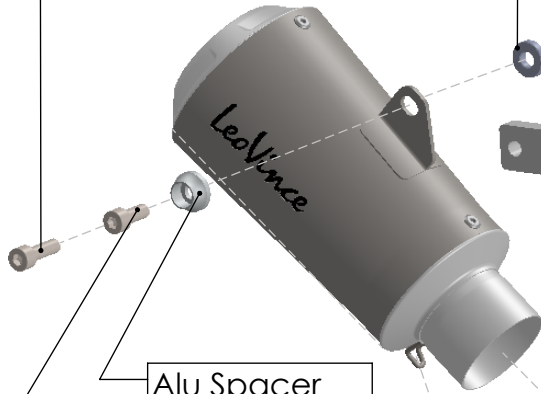

(E57) 92R-02 0017

Allen Screw  
M8 x 25  
P/N 200314  
**use with panniers**

Alu Spacer  
Ø20 Ø8,5 h.5  
P/N 200415  
**use with panniers**

2x Screws  
M8 x 16  
P/N 206008

S.S. Bracket  
P/N 3015269501

bike's frame

bike's frame

2x Flange Nuts M8  
P/N 200298

Alu Spacer  
Ø22 Ø8,5 h.11  
P/N 205090

Allen Screw  
M8 x 20  
P/N 200722  
**use without panniers**

Øe.54  $\nabla$  30

Allen Screw  
M8 x 40  
P/N 200993

Washer  
Ø24 Ø8  
P/N 200321

Short Spring  
P/N 303949001

Mounting Plate M5  
P/N 204555

Øi.48,6  $\nabla$  45

S.S. Clamp Ø51  
P/N 300051530

S.S. Pipe n°1494  
P/N 3015269201

Carbon Heat Shield  
P/N 0815245001

bike's stock kat

remove  
stock bushing