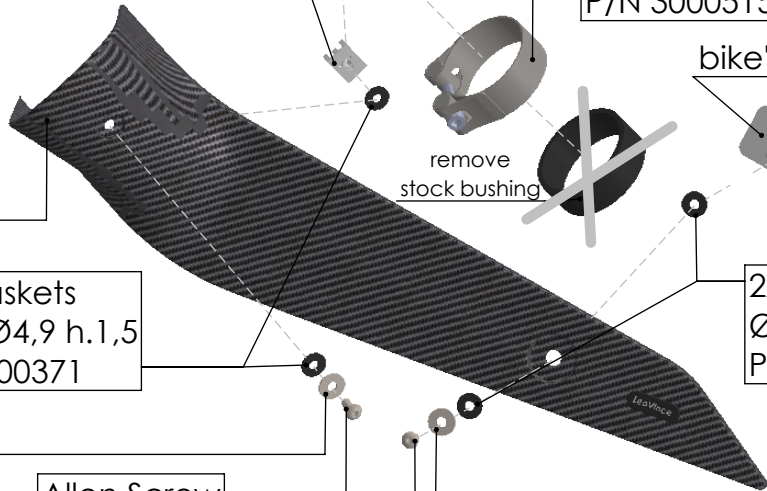

Short Spring  
P/N 303949001

Mounting Plate M5  
P/N 204555

Øi.48,6  $\nabla$  45

S.S. Clamp Ø51  
P/N 300051530

S.S. Pipe n°1494  
P/N 3015269201

Carbon Heat Shield  
P/N 0815245001

bike's stock kat

remove  
stock bushing

2x Gaskets  
Ø14 Ø4,9 h.1,5  
P/N 200371

2x Gaskets  
Ø14 Ø5,9 h.1,5  
P/N 206367

Washer  
Ø15 Ø5  
P/N 406580

Allen Screw  
M5 x 12  
P/N 201031

Allen Screw  
M6 x 12  
P/N 201265

Washer  
Ø14 Ø6,4  
P/N 205833

**ART. 15269**

SUZUKI GXS-S 1000 GX / GT

SLIP-ON LV-10 STAINLESS STEEL APPROVED