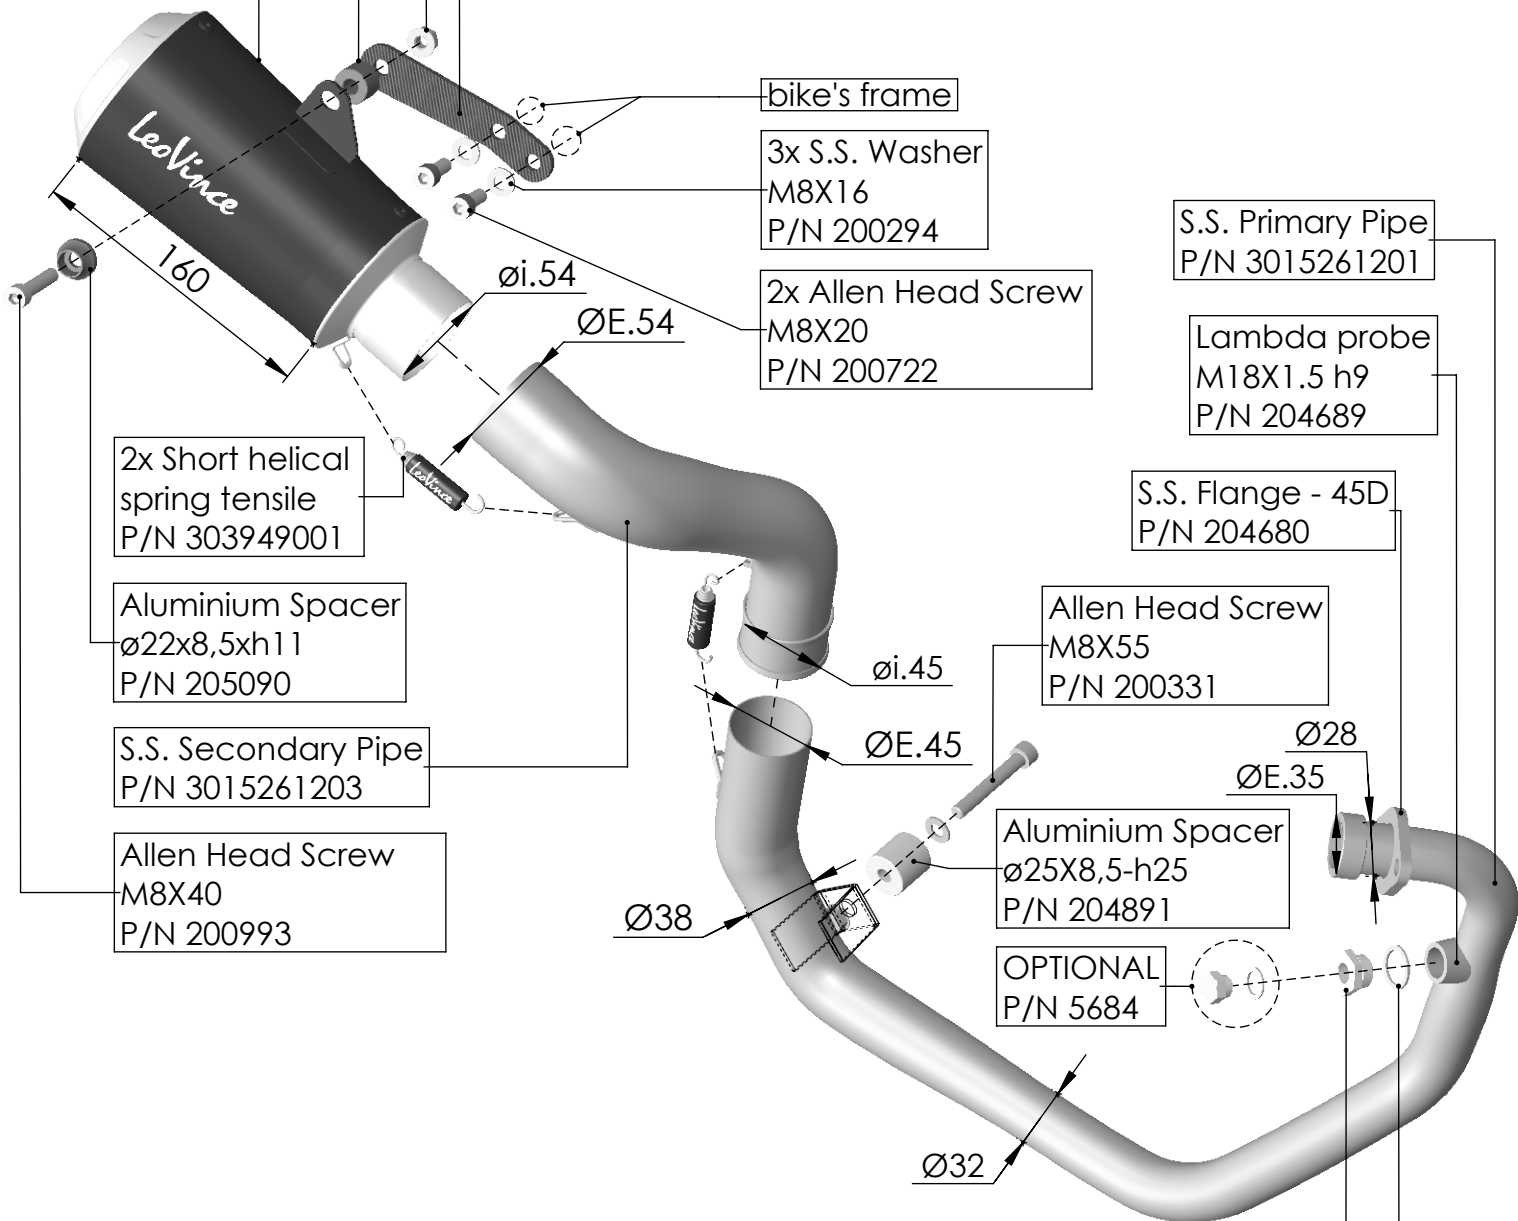

Aluminium Spacer
 Ø20x8,5xh16
 P/N 202497

2x Flange Nuts M8
 P/N 200298

S.S. Flange - 45D
 P/N 204680

Muffler
 P/N 309746485

Carbon Bracket
 P/N 0815261501

bike's frame

3x S.S. Washer
 M8X16
 P/N 200294

2x Allen Head Screw
 M8X20
 P/N 200722

S.S. Primary Pipe
 P/N 3015261201

Lambda probe
 M18X1.5 h9
 P/N 204689

2x Short helical
 spring tensile
 P/N 303949001

S.S. Flange - 45D
 P/N 204680

Aluminium Spacer
 ø22x8,5xh11
 P/N 205090

Allen Head Screw
 M8X55
 P/N 200331

S.S. Secondary Pipe
 P/N 3015261203

Allen Head Screw
 M8X40
 P/N 200993

Aluminium Spacer
 ø25X8,5-h25
 P/N 204891

OPTIONAL
 P/N 5684

Lambda adapter
 M18 to M12
 P/N 204158

Lambda Gasket
 23,85x18,3x1,5
 P/N 202185

ART. 15261B

BENELLI TNT TORNADO NAKED T 125/135

FULL SYSTEM 1/1 LV-10 BLACK EDITION