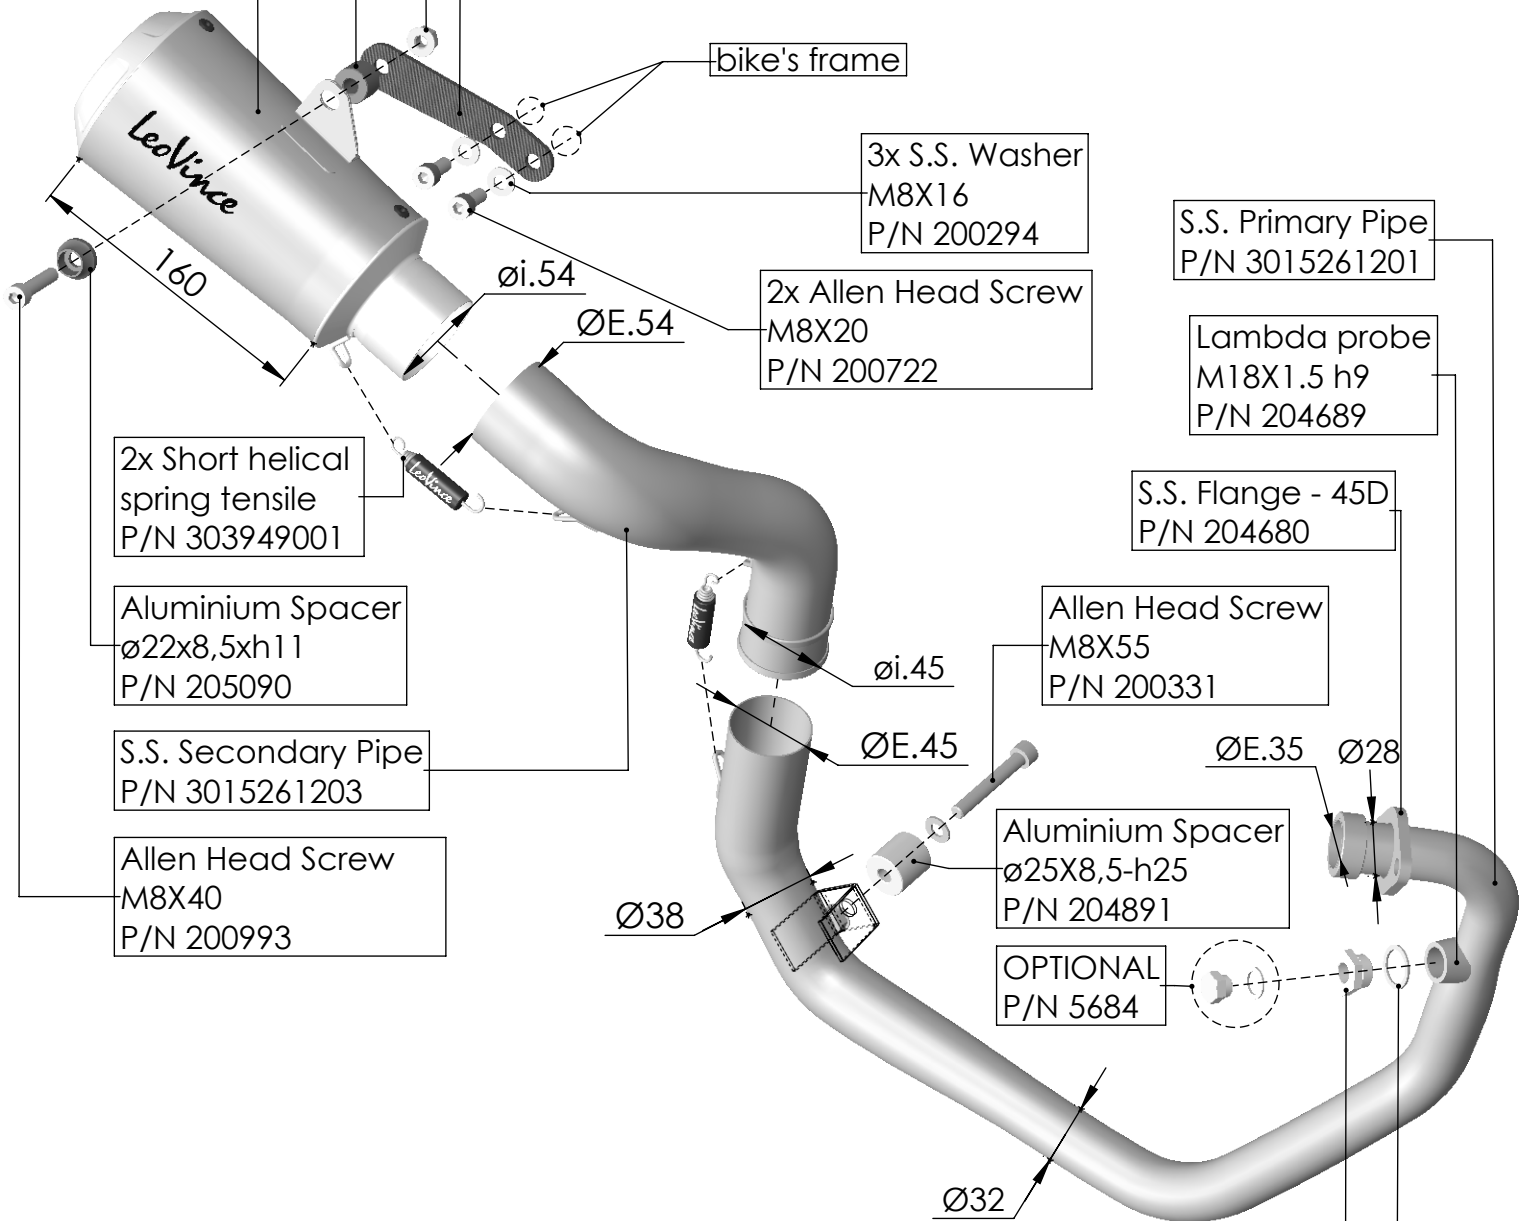

Aluminium Spacer
 Ø20x8,5x16
 P/N 202497

2x Flange Nuts M8
 P/N 200298

S.S. Flange - 45D
 P/N 204680

Muffler
 P/N 309746481

Carbon Bracket
 P/N 0815261501

ART. 15261

BENELLI TNT TORNADO NAKED T 125/135
 FULL SYSTEM 1/1 LV-10 STAINLESS STEEL