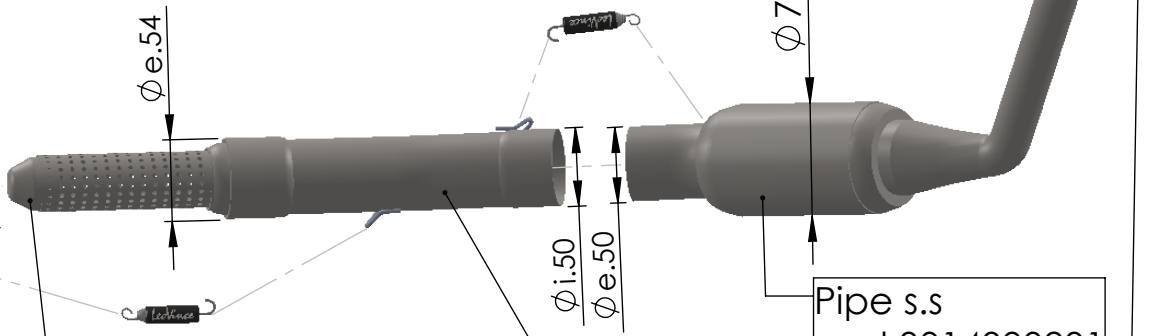

**S.s. Flange
Cod.206443**

**S.s. Bushing
Cod.206442**

Knurled collar nut
M8 Cod.200298

2x Allen screw M6X25
T.C.E.I.Z.B.
Cod.200586

S.s. black bracket
Prod.cod.3015246501
Purch.cod.207028

BIKE'S FRAME

2x Aluminium spacer
Ø15XØ6,5x10 Cod. 204273

S.s. bushing
cod.206442

S.s. flange
cod.206443

OPTIONAL
cod.5683

LV-10 Silencer
Stainless steel
Cod.309746481U

Welded Db-Killer N.72
Cod.3015200801

Allen screw M8X20
T.C.Z.B.Cod.200722

Aluminium spacer
Ø22X8,5
Cod. 205090

Pipe s.s
cod.3014390201

3x Short helical
spring tensile
cod. 303949001

Pipe s.s.
cod.3015246201

ART. 15246U

HONDA CB 125 R Neo Sports Café

FULL SYSTEM - LV-10 - STAINLESS STEEL