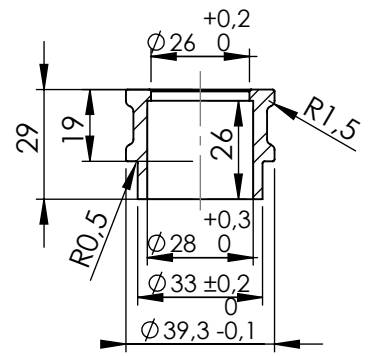

**S.s. Flange
Cod.206443**

**S.s. Bushing
Cod.206442**

Knurled collar nut
M8 Cod.200298

2x Allen screw M6X25
T.C.E.I.Z.B.
Cod.200586

S.s. black bracket
Prod.cod.3015246501
Purch.cod.207028

BIKE'S FRAME

2x Aluminium spacer
Ø15XØ6,5x10 Cod. 204273

S.s. bushing
cod.206442

S.s. flange
cod.206443

OPTIONAL
cod.5683

LV-10 Silencer
Stainless steel
Cod.309746481U

Welded Db-Killer N.72
Cod.3015200801

Allen screw M8X20
T.C.Z.B.Cod.200722

Aluminium spacer
Ø22X8,5
Cod. 205090

Pipe s.s
cod.3014390201

3x Short helical
spring tensile
cod. 303949001

Pipe s.s.
cod.3015246201

ART. 15246U

HONDA CB 125 R Neo Sports Café

FULL SYSTEM - LV-10 - STAINLESS STEEL