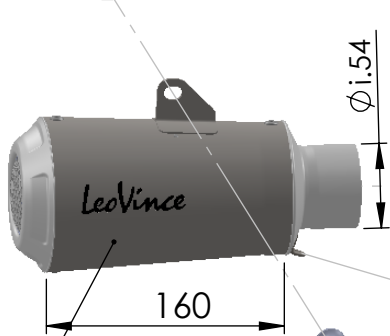

**S.s. Flange
Cod.206443**

**S.s. Bushing
Cod.206442**

Knurled collar nut
M8 Cod.200298

2x Allen screw M6X25
T.C.E.I.Z.B.
Cod.200586

S.s. black bracket
Prod.cod.3015246501
Purch.cod.207028

BIKE'S FRAME

2x Aluminium spacer
Ø15XØ6,5x10 Cod. 204273

S.s. bushing
cod.206442

S.s. flange
cod.206443

OPTIONAL
cod.5683

LV-10 Silencer
Stainless steel
Cod.309746481U

Welded Db-Killer N.72
Cod.3015200801

Allen screw M8X20
T.C.Z.B.Cod.200722

Aluminium spacer
Ø22X8,5
Cod. 205090

Pipe s.s
cod.3014390201

3x Short helical
spring tensile
cod. 303949001

Pipe s.s.
cod.3015246201

ART. 15246U

HONDA CB 125 R Neo Sports Café

FULL SYSTEM - LV-10 - STAINLESS STEEL