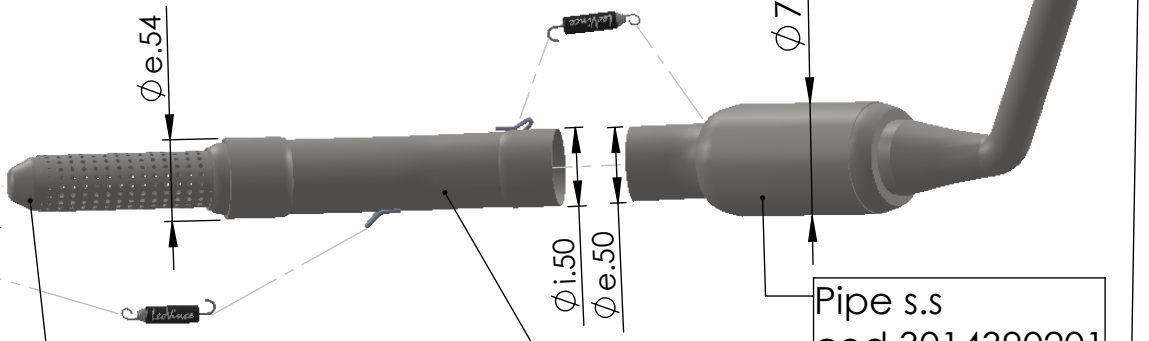

2x Aluminium spacer  
Ø15XØ6,5x10 Cod. 204273

S.s. bushing  
cod.206442

S.s. flange  
cod.206443

OPTIONAL  
cod.5683

LV-10 Silencer  
S.s. black  
Cod.309746485U

Welded Db-Killer N.72  
Cod.3015200801

Allen screw M8X20  
T.C.Z.B.Cod.200722

Aluminium spacer  
Ø22X8,5  
Cod. 205090

Pipe s.s  
cod.3014390201

3x Short helical  
spring tensile  
cod. 303949001

Pipe s.s.  
cod.3015246201