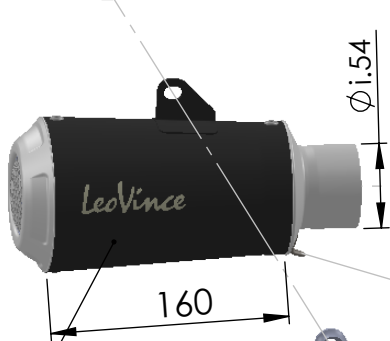

**S.s. Flange**  
Cod.206443

**S.s. Bushing**  
Cod.206442

Knurled collar nut  
M8 Cod.200298

2x Allen screw M6X25  
T.C.E.I.Z.B.  
Cod.200586

S.s. black bracket  
Prod.cod.3015246501  
Purch.cod.207028

BIKE'S FRAME

2x Aluminium spacer  
Ø15XØ6,5x10 Cod. 204273

S.s. bushing  
cod.206442

S.s. flange  
cod.206443

OPTIONAL  
cod.5683

LV-10 Silencer  
S.s. black  
Cod.309746485U

Welded Db-Killer N.72  
Cod.3015200801

Allen screw M8X20  
T.C.Z.B.Cod.200722

Aluminium spacer  
Ø22X8,5  
Cod. 205090

Pipe s.s  
cod.3014390201

3x Short helical  
spring tensile  
cod. 303949001

Pipe s.s.  
cod.3015246201