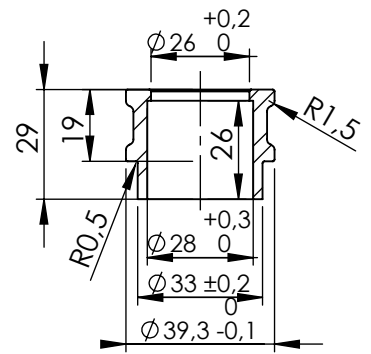

**S.s. Flange**  
Cod.206443

**S.s. Bushing**  
Cod.206442

Knurled collar nut  
M8 Cod.200298

2x Allen screw M6X25  
T.C.E.I.Z.B.  
Cod.200586

S.s. black bracket  
Prod.cod.3015246501  
Purch.cod.207028

BIKE'S FRAME

2x Aluminium spacer  
Ø15XØ6,5x10 Cod. 204273

S.s. bushing  
cod.206442

S.s. flange  
cod.206443

OPTIONAL  
cod.5683

LV-10 Silencer  
S.s. black  
Cod.309746485U

Welded Db-Killer N.72  
Cod.3015200801

Allen screw M8X20  
T.C.Z.B.Cod.200722

Aluminium spacer  
Ø22X8,5  
Cod. 205090

Pipe s.s  
cod.3014390201

3x Short helical  
spring tensile  
cod. 303949001

Pipe s.s.  
cod.3015246201