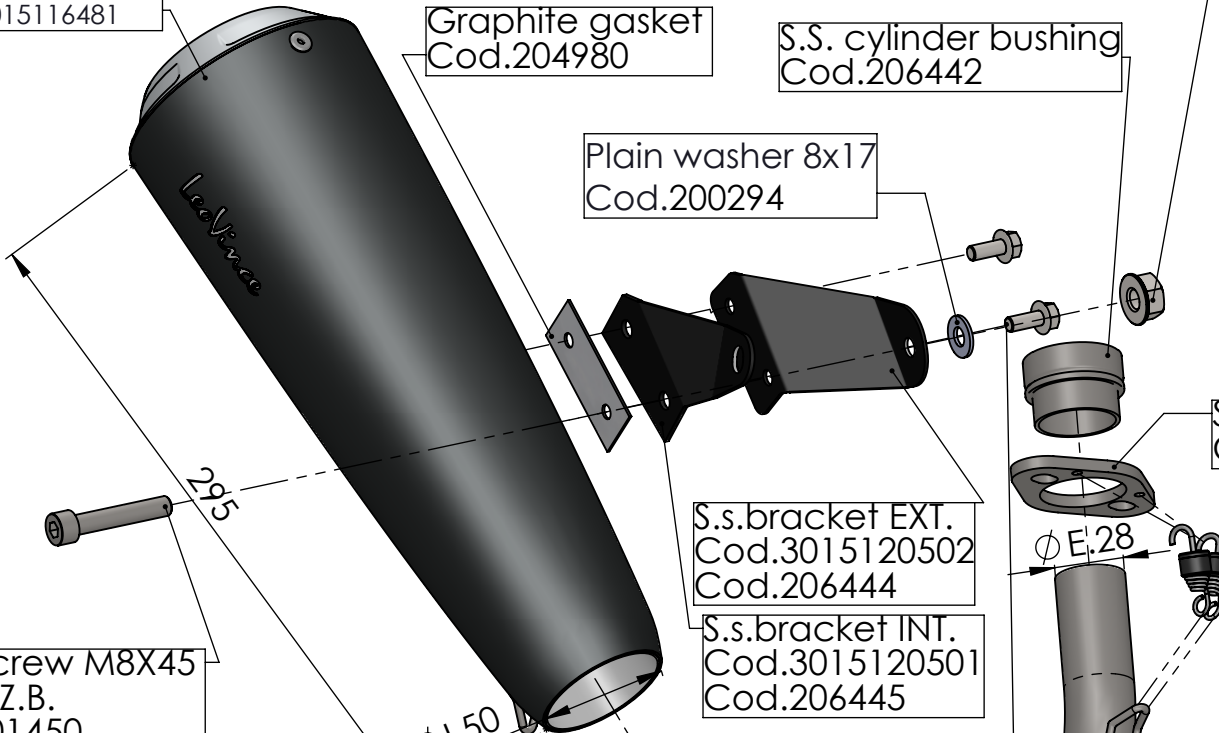

dB-killer Ø22
Cod.303430803

"S.S. flange"
Cod.206443

"S.S. Bushing"
Cod.206442

GP-ONE silencer S.s.
Øi 50 RHS
Cod.3015116481

Graphite gasket
Cod.204980

Knurled collar nut
M8 Cod.200298

S.S. cylinder bushing
Cod.206442

Plain washer 8x17
Cod.200294

S.S.flange
Cod.206443

S.s.bracket EXT.
Cod.3015120502
Cod.206444

S.s.bracket INT.
Cod.3015120501
Cod.206445

Allen screw M8X45
T.C.E.I. Z.B.
Cod.201450

2 Allen screw
M6X16 T.E.I.
Cod.204985

2 Super short
helical spring
tensile
Cod.308574001

3 Short helical spring
tensile
Cod.303949001

"OPTIONAL"
Cod.5684

Pipe N°1194
Cod.3015120201

ART. 15120

HONDA CB125R

FULL SYSTEM - GP ONE - STAINLESS S.