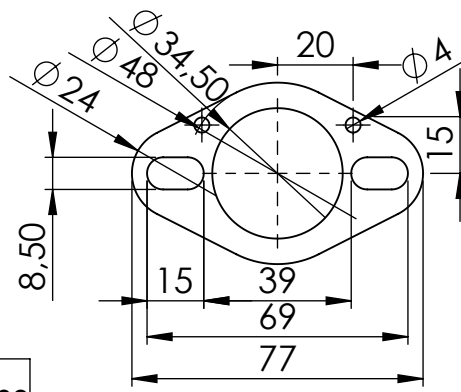

dB-killer Ø22
Cod.303430803

"S.S. flange"
Cod.206443

"S.S. Bushing"
Cod.206442

GP-ONE silencer S.s.
Øi 50 RHS
Cod.3015116481

Graphite gasket
Cod.204980

Knurled collar nut
M8 Cod.200298

S.S. cylinder bushing
Cod.206442

Plain washer 8x17
Cod.200294

S.S.flange
Cod.206443

S.s.bracket EXT.
Cod.3015120502
Cod.206444

S.s.bracket INT.
Cod.3015120501
Cod.206445

Allen screw M8X45
T.C.E.I. Z.B.
Cod.201450

2 Allen screw
M6X16 T.E.I.
Cod.204985

2 Super short
helical spring
tensile
Cod.308574001

3 Short helical spring
tensile
Cod.303949001

"OPTIONAL"
Cod.5684

Pipe N°1194
Cod.3015120201

ART. 15120

HONDA CB125R

FULL SYSTEM - GP ONE - STAINLESS S.