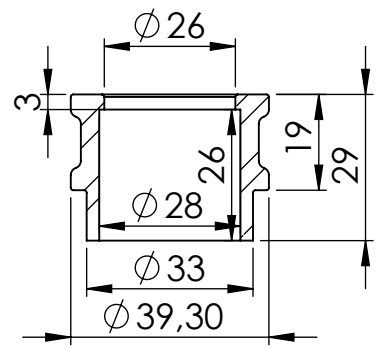

dB-killer Ø22
Cod.303430803

"S.S. flange"
Cod.206443

"S.S. Bushing"
Cod.206442

GP-ONE silencer S.s.
Øi 50 RHS
Cod.3015116481

Graphite gasket
Cod.204980

Knurled collar nut
M8 Cod.200298

S.S. cylinder bushing
Cod.206442

Plain washer 8x17
Cod.200294

S.S.flange
Cod.206443

S.s.bracket EXT.
Cod.3015120502
Cod.206444

S.s.bracket INT.
Cod.3015120501
Cod.206445

Allen screw M8X45
T.C.E.I. Z.B.
Cod.201450

2 Allen screw
M6X16 T.E.I.
Cod.204985

2 Super short
helical spring
tensile
Cod.308574001

3 Short helical spring
tensile
Cod.303949001

"OPTIONAL"
Cod.5684

Pipe N°1194
Cod.3015120201

ART. 15120

HONDA CB125R

FULL SYSTEM - GP ONE - STAINLESS S.