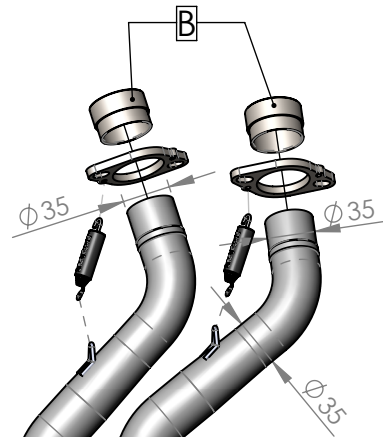

Bushing
Cod.206060

VIEW "B"

Flange "158A"
Cod.206061

N°2 Db-Killer
Ø22 Cod.
303430803

N°2 Plain washer
8x17 Cod.200294

N°2 Allen screw
M8X25 T.B.E.I.
Cod.400384

N°2 Graphyte
Gasket Cod.204980

Stainless steel Bracket
Cod.3015101501

Superior silencer
GP duals Øi 50 RIGHT
Cod.3015110481

Inferior silencer
GP duals Øi 50 RIGHT
Cod.3015108482

Pipe - stainless steel
Cod.3015113203

Plain washer
8x17
Cod.200294

CATALYTIC
CONVERTER

Pipe - stainless steel
Cod.3015113205

N°7 Short helical spring
tensile
Cod.303949001

Allen screw
M8X40 T.C.E.I.
Cod.200993

N°4 Knurled collar
screw M6X16 T.E.
Cod.204985

Knurled collar
nut M8
Cod.200298

OPTIONAL
"5683"

Ø35

Ø35

85

Ø85

Øi. 38

Øe.38

Pipe DX stainless s.
Cod.308579202

Pipe SX stainless s.
Cod.308579201

Art. 15113K

KAWASAKI Z650 - NINJA 650

Full Sistem 2/1 "GP DUALS" - APPROVED -