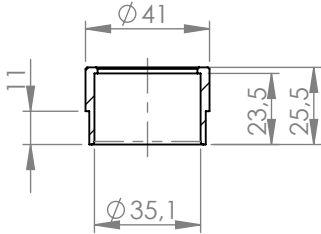

Bushing
Cod.206060

VIEW "B"

Flange "158A"
Cod.206061

N°2 Db-Killer
Ø22 Cod.
303430803

N°2 Plain washer
8x17 Cod.200294

N°2 Allen screw
M8X25 T.B.E.I.
Cod.400384

N°2 Graphyte
Gasket Cod.204980

Stainless steel Bracket
Cod.3015101501

Alluminium Bracket
Purch.Cod.206359
Prod. Cod.3015113501

N°2 Knurled collar screw
M8X16 T.E.
Cod.206008

295

Øi. 50

Øe.50

Øi. 50

Øe.50

E13 0473 9
E13 92R - 02 10390