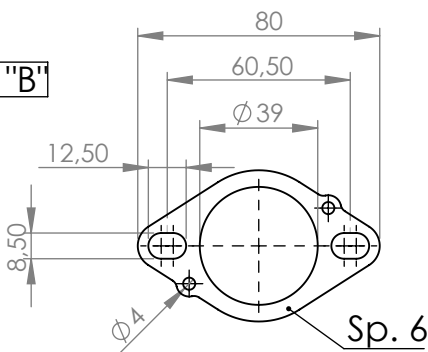

Bushing
Cod.206060

VIEW "B"

Flange "158A"
Cod.206061

N°2 Db-Killer
Ø22 Cod.
303430803

N°2 Plain washer
8x17 Cod.200294

N°2 Allen screw
M8X25 T.B.E.I.
Cod.400384

N°2 Graphyte
Gasket Cod.204980

Stainless steel Bracket
Cod.3015101501

Alluminium Bracket
Purch.Cod.206359
Prod. Cod.3015113501

N°2 Knurled collar screw
M8X16 T.E.
Cod.206008

295

Øi. 50

Øe.50

Øi. 50

Øe.50

E13 0473 9
E13 92R - 02 10390