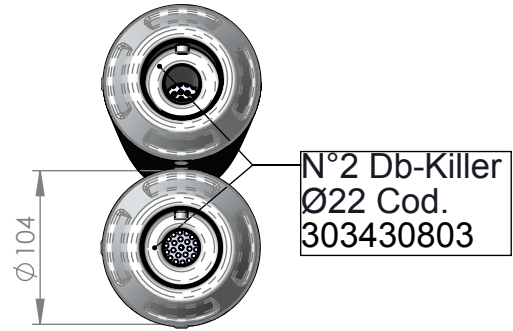

Bushing
Cod.206060

VIEW "B"

Flange "158A"
Cod.206061

N°2 Db-Killer
Ø22 Cod.
303430803

N°2 Plain washer
8x17 Cod.200294

N°2 Allen screw
M8X25 T.B.E.I.
Cod.400384

N°2 Graphyte
Gasket Cod.204980

Stainless steel Bracket
Cod.3015101501

Alluminium Bracket
Purch.Cod.206359
Prod. Cod.3015113501

N°2 Knurled collar screw
M8X16 T.E.
Cod.206008

295

Øi. 50

Øe.50

Øi. 50

Øe.50

E13 0473 9
E13 92R - 02 10390

Superior silencer
GP duals Øi 50 RIGHT
Cod.3015110481

Inferior silencer
GP duals Øi 50 RIGHT
Cod.3015108482

Pipe - stainless steel
Cod.3015113203

Plain washer
8x17
Cod.200294

CATALYTIC
CONVERTER

Pipe - stainless steel
Cod.3015113205

Ø85

Øi. 38

Øe.38

Pipe DX stainless s.
Cod.308579202

Pipe SX stainless s.
Cod.308579201

Art. 15113K

KAWASAKI Z650 - NINJA 650

Full Sistem 2/1 "GP DUALS" - APPROVED -