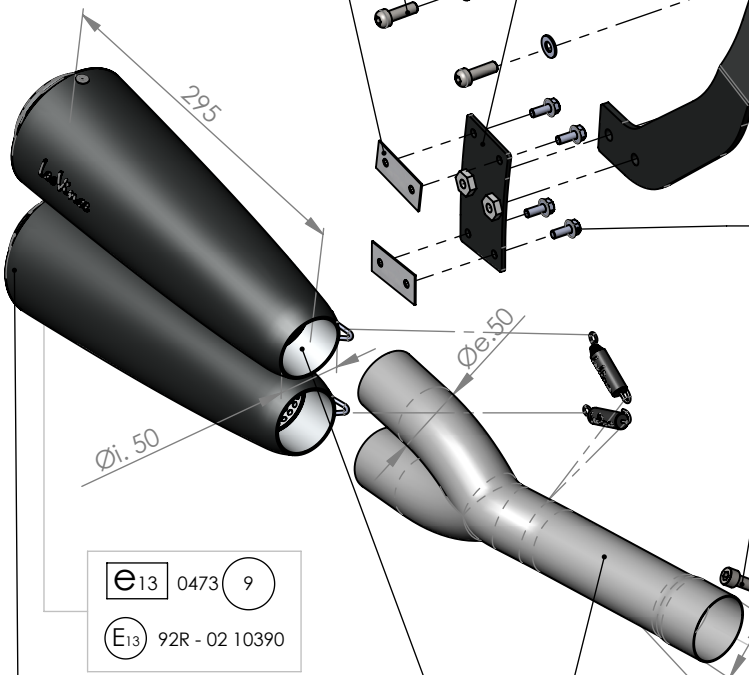

Bushing
Cod.206060

VIEW "B"

Flange "158A"
Cod.206061

N°2 Db-Killer
Ø22 Cod.
303430803

N°2 Plain washer
8x17 Cod.200294

N°2 Allen screw
M8X25 T.B.E.I.
Cod.400384

N°2 Graphyte
Gasket Cod.204980

Stainless steel Bracket
Cod.3015101501

Alluminium Bracket
Purch.Cod.206359
Prod. Cod.3015113501

N°2 Knurled collar screw
M8X16 T.E.
Cod.206008

295

Øi. 50

Øe.50

Øi. 50

Øe.50

E13 0473 9
E13 92R - 02 10390

Superior silencer
GP duals Øi 50 RIGHT
Cod.3015110481

Inferior silencer
GP duals Øi 50 RIGHT
Cod.3015108482

Pipe - stainless steel
Cod.3015113203

Plain washer
8x17
Cod.200294

CATALYTIC
CONVERTER

Pipe - stainless steel
Cod.3015113205

Ø85

Øi. 38

Øe.38

Pipe DX stainless s.
Cod.308579202

Pipe SX stainless s.
Cod.308579201

Art. 15113K

KAWASAKI Z650 - NINJA 650

Full Sistem 2/1 "GP DUALS" - APPROVED -