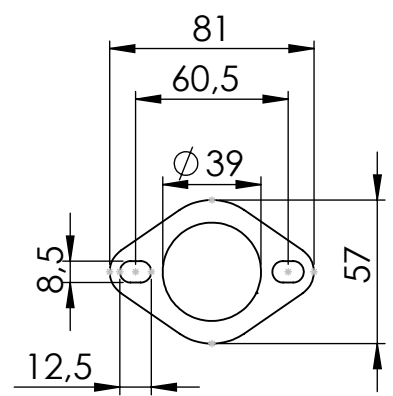

**dB-Killer N° 73**  
P/N 3014371801

**S.S. Bushing**  
P/N 207133

**S.S. Flange 25B**  
P/N 200560

4x Gaskets  
Ø14 ø4,9 h.1,5  
P/N 200371

2x Mounting Plate M5  
P/N 204555

**WARNING!**  
Use the spacers for installation  
with the Suzuki under cowl  
Part # 94400-25810-000

2x Alu Spacers  
Ø20 ø8,5 h.5  
P/N 200415

Flange Nut M8  
P/N 200298

S.S. Pipe n°1 LHS n° 1461  
P/N 3014442201

S.S. Muffler  
P/N 3014442481U

2x S.S. Flange  
P/N 200560

2x S.S. Bushing  
P/N 207133

OPTIONAL  
Sonda Lambda  
P/N 5683

2x Allen Screws  
M5 x 12  
P/N 201013

bike's frame

øi.75

2x Washers  
Ø15 ø5  
P/N 406580

Carbon Heat Shield  
P/N 0814442001

Alu Spacer  
Ø22 ø8.5 h.11  
P/N 205090

S.S. Pipe 1463  
P/N 3014442204

Allen Screw  
M8 x 25  
P/N 200314

3x Long Springs  
P/N 304982002

ØE.75 ∇ 50

ØE.50

øi.40

Ø38

Ø40

Ø38

Ø40