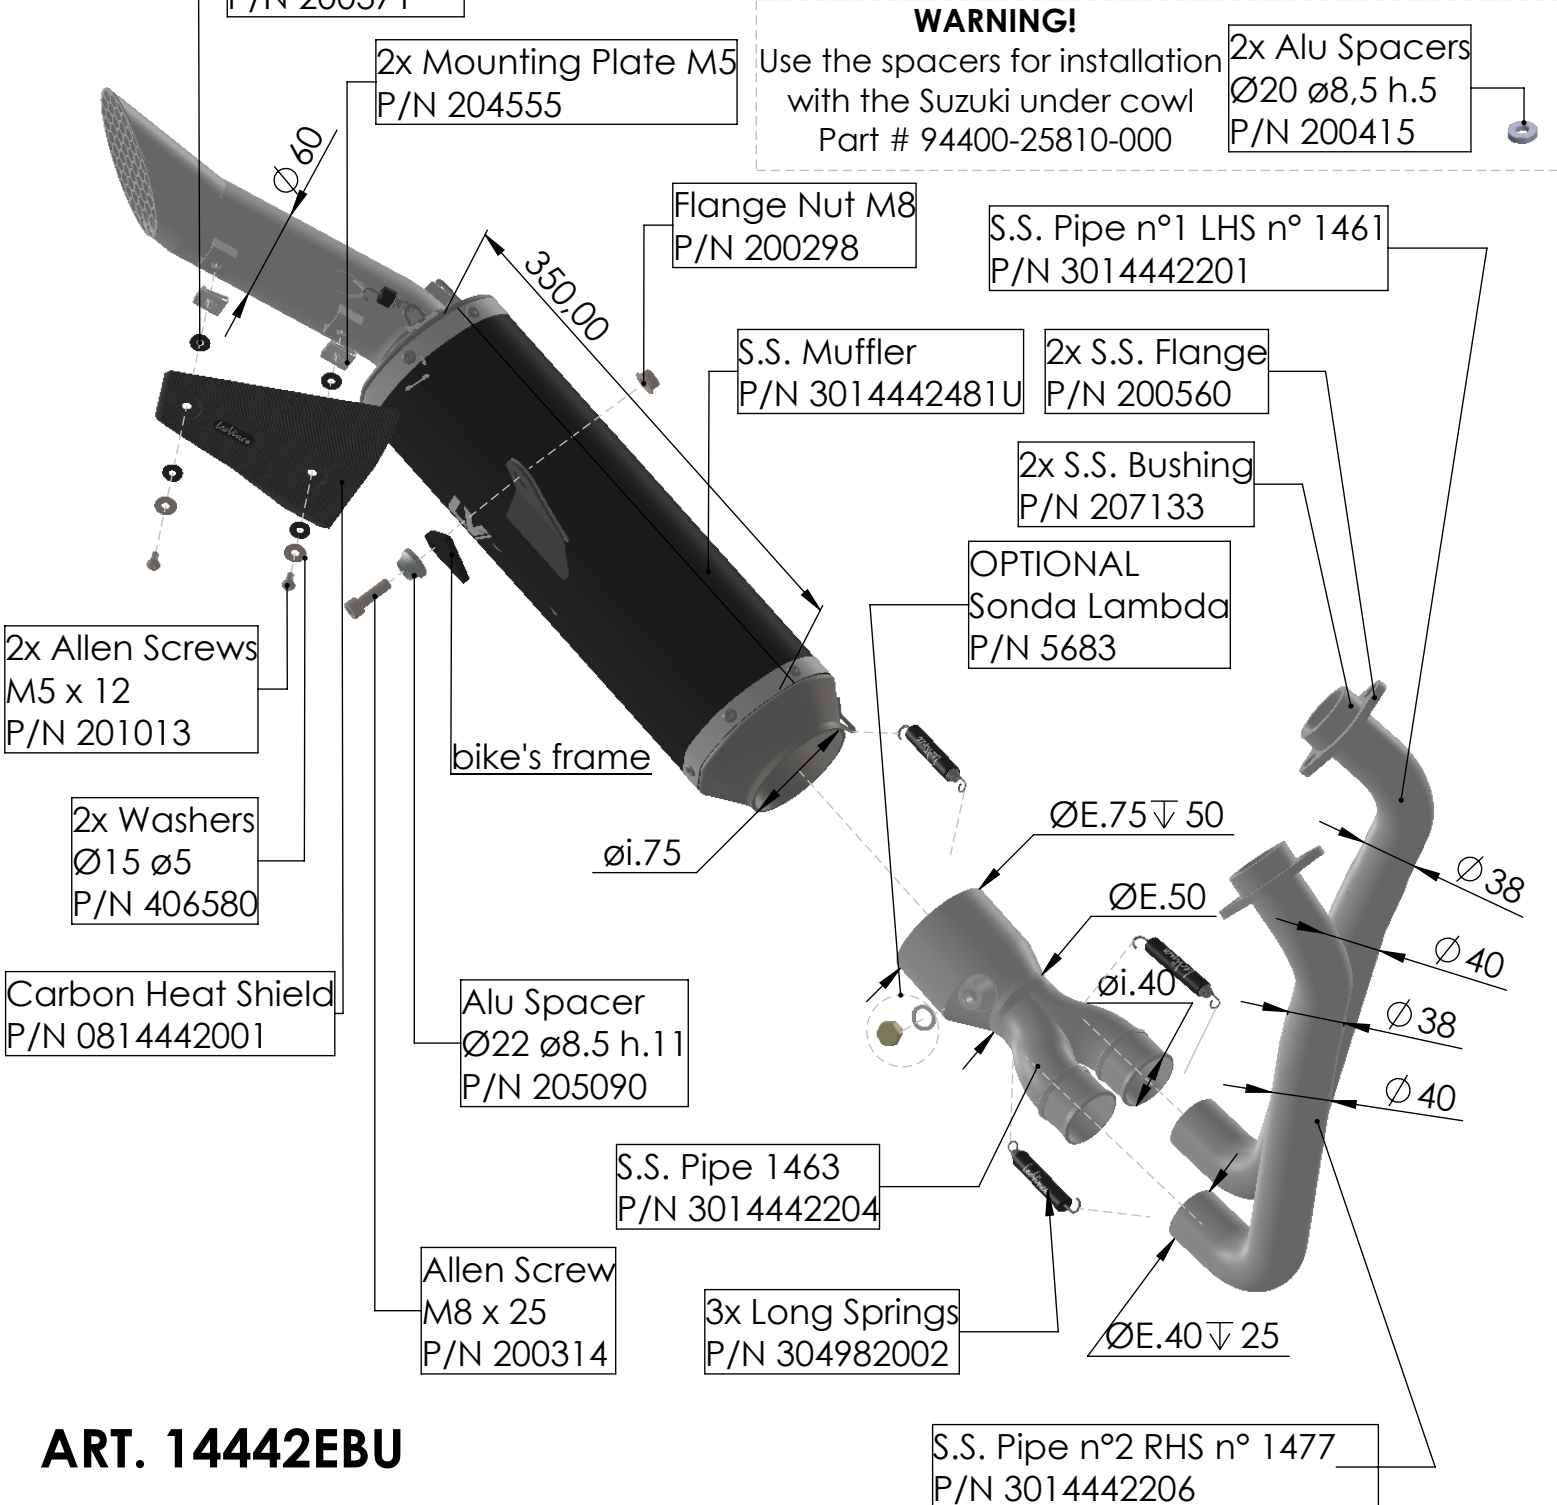

**dB-Killer N° 73**  
P/N 3014371801

**S.S. Bushing**  
P/N 207133

**S.S. Flange 25B**  
P/N 200560

4x Gaskets  
Ø14 ø4,9 h.1,5  
P/N 200371

2x Mounting Plate M5  
P/N 204555

**WARNING!**  
Use the spacers for installation  
with the Suzuki under cowl  
Part # 94400-25810-000

2x Alu Spacers  
Ø20 ø8,5 h.5  
P/N 200415

Flange Nut M8  
P/N 200298

S.S. Pipe n°1 LHS n° 1461  
P/N 3014442201

S.S. Muffler  
P/N 3014442481U

2x S.S. Flange  
P/N 200560

2x S.S. Bushing  
P/N 207133

OPTIONAL  
Sonda Lambda  
P/N 5683

2x Allen Screws  
M5 x 12  
P/N 201013

bike's frame

øi.75

2x Washers  
Ø15 ø5  
P/N 406580

Carbon Heat Shield  
P/N 0814442001

Alu Spacer  
Ø22 ø8.5 h.11  
P/N 205090

S.S. Pipe 1463  
P/N 3014442204

Allen Screw  
M8 x 25  
P/N 200314

3x Long Springs  
P/N 304982002

ØE.75 ∇ 50

ØE.50

øi.40

Ø38

Ø40

Ø38

Ø40