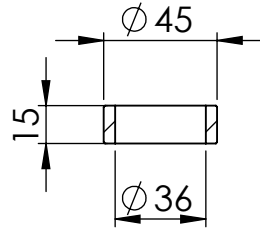

**dB-Killer N° 73**  
P/N 3014371801

**S.S. Bushing**  
P/N 207133

**S.S. Flange 25B**  
P/N 200560

4x Gaskets  
Ø14 ø4,9 h.1,5  
P/N 200371

2x Mounting Plate M5  
P/N 204555

**WARNING!**  
Use the spacers for installation  
with the Suzuki under cowl  
Part # 94400-25810-000

2x Allen Screws  
M5 x 12  
P/N 201013

bike's frame

øi.75

2x Washers  
Ø15 ø5  
P/N 406580

Carbon Heat Shield  
P/N 0814442001

Alu Spacer  
Ø22 ø8.5 h.11  
P/N 205090

S.S. Pipe 1463  
P/N 3014442204

Allen Screw  
M8 x 25  
P/N 200314

3x Long Springs  
P/N 304982002

ØE.75 ∇ 50

ØE.50

øi.40

Ø38

Ø40

Ø38

Ø40